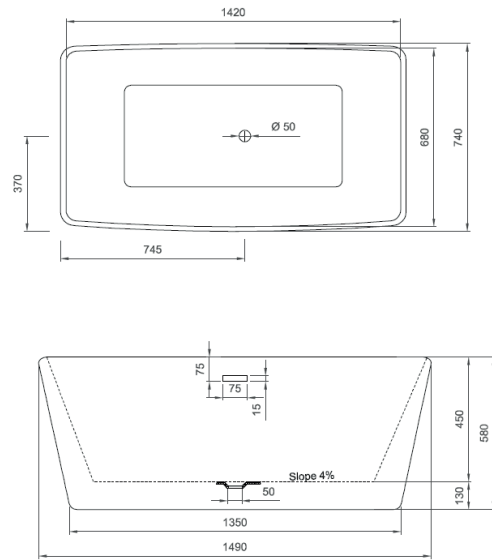

COLLEZIONE / COLLECTION

Zante

IMMAGINE PRODOTTO / PRODUCT IMAGE

DISEGNO TECNICO / TECHNICAL DRAWING

DESCRIZIONE / DESCRIPTION

Tipologia di prodotto / Product type

Vasca in acrilico con troppo pieno integrato dotata di piedini regolabili / Acrylic bathtub with concealed overflow with adjustable feet

Installazione / Installation

La vasca è ideata per installazione "centro stanza"
The bathtub is designed for "freestanding" installation

NORMATIVA / LEGISLATION

UNI EN 14516
UNI EN 232

ARTICOLO / ITEM

BV ACR L ZANT 0001

INFORMAZIONI/ INFORMATIONS

Materiale / Material

Acrilico / Acrylic

Capacità / Capacity

230 lt

Peso a vuoto / Empty Weight

46 kg

Sifone e piletta / Trap and pop-up waste