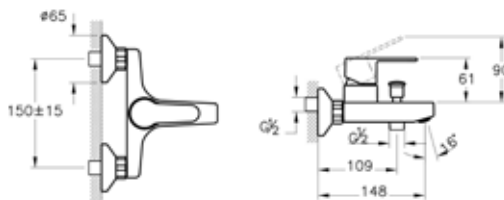

Cod. Iperceramica	Cod. Fornitore	Finitura	Finishing	Aeratore di ricambio	Cartuccia di ricambio
68548	A42676EXP	Cromo	Chrome	A3194901YP	A22068YP

Win S gruppo vasca
Win S Bath/shower mixer

Cartuccia con limitatore di portata e temperatura.
Aeratore coin slot.
Preso d'acqua della doccia G 1/2".

Cartridge with flow rate and temperature limiter.
Cache coin aerator.
Handshower outlet G 1/2".