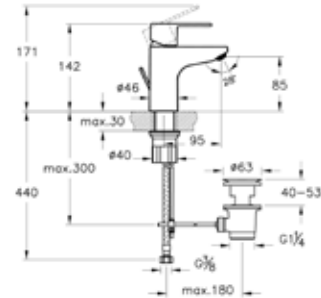

Cod. Iperceramica	Cod. Fornitore	Finitura	Finishing	Aeratore di ricambio	Cartuccia di ricambio
68543	A42594EXP	Cromo	Chrome	A3318501YP	A22069YP

**Win S miscelatore monocomando per lavabo
H 142 mm, con scarico**

Win S basin mixer with pop-up

Portata d'acqua massima 5 L/min.
Cartuccia con limitatore di portata e temperatura.
Aeratore coin slot.
Sifone da ordinare separatamente.
Non compatibile con lavabi senza troppopieno.

Max. 5 L/min. flow rate.
Cartridge with flow rate and temperature limiter.
Cache coin aerator.
Trap must be ordered separately.
Not compatible for basins without overflow.