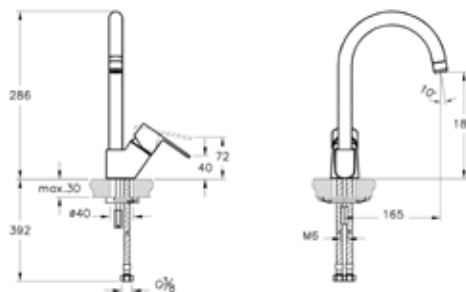

Win S placca a incasso per doccia

Win S built-in bath/shower mixer (exposed part+concealed part)

Set di finiture composto da:
rosetta, leva e corpo incasso STANDARD.
Corpo incasso STANDARD incluso.

Finish set consisting of: rosette, lever and STANDARD concelead part.
STANDARD concelead part is included.

Cartridge with flow rate and temperature limiter.
Cache coin aerator.
Handshower outlet G 1/2".

Cod. Iperceramica	Cod. Fornitore	Finitura	Finishing	Aeratore di ricambio	Cartuccia di ricambio
68549	A42578EXP	Cromo	Chrome	A3304701YP	A22068YP

Win S miscelatore monocomando girevole per lavello da cucina
Win S sink mixer (side handle)

Win S sink mixer (side handle)

Bocca di erogazione girevole a 360°.
Portata d'acqua massima 5 L/min.
Cartuccia con limitatore di portata e temperatura.
Maniglia installabile sia a destra che a sinistra.

Swivel spout 360°.
Max. 5 L/min. water flow rate.
Cartridge with flow rate and temperature limiter.
Handle can be used either as right sided or left sided.

IPER◆**CERAMICA**

VitrA