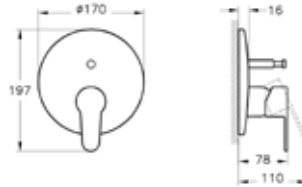

Win S placca a incasso per doccia

Win S built-in bath/shower mixer (exposed part+concealed part)

Set di finiture composto da:
rosetta, leva e corpo incasso STANDARD.
Corpo incasso STANDARD incluso.

Finish set consisting of: rosette, lever and STANDARD concelead part.
STANDARD concelead part is included.

Win S - rubinetti

Cod. Iperceramica	Cod. Fornitore	Finitura	Finishing
68547	A42589EXP	Cromo	Chrome

Win S placca a incasso per doccia, con deviatore Win S Built-in bath/shower mixer (exposed part)

Set di finiture composto da: rosetta, leva e deviatore.
Corpo incasso 68546 da ordinare separatamente.

Finish set consisting of: rosette, lever and diverter.
68546 concealed part must be ordered separately.

Cod. Iperceramica	Cod. Fornitore	Finitura	Finishing
68546	A41949	-	-

Win S corpo incasso per placca doccia, 2 uscite Win S built-in bath/shower mixer (concealed part)