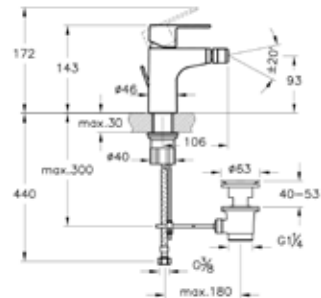

Win S miscelatore monocomando per bidet, con scarico

Win S bidet mixer with pop-up

Aeratore orientabile.
Portata d'acqua massima 5 L/min.
Cartuccia con limitatore di portata e temperatura.
Sifone da ordinare separatamente.
Non compatibile con bidet senza troppopieno.

Adjustable aerator.
Max. 5 L/min. flow rate.
Cartridge with flow rate and temperature limiter.
Trap must be ordered separately.
Not compatible for bidets without overflow.

Cod. Iperceramica	Cod. Fornitore	Finitura	Finishing	Cartuccia di ricambio
68545	A42570TPX	Cromo	Chrome	A22629YP

Win S placca a incasso per doccia

Win S built-in bath/shower mixer (exposed part+concealed part)

Set di finiture composto da:
rosetta, leva e corpo incasso STANDARD.
Corpo incasso STANDARD incluso.

Finish set consisting of: rosette, lever and STANDARD concelead part.
STANDARD concelead part is included.