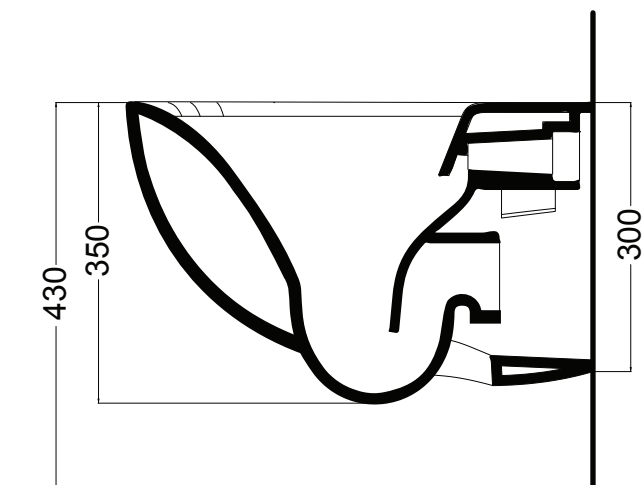

# AXA

WILD

14765 VASO SOSPESO NO-RIM

**IPERCERAMICA**  
PAVIMENTI • RIVESTIMENTI • ARREDO BAGNO

N.B.: Le misure indicate possono subire una variazione dello 0.8 % circa, dovuta ad usura stampi o a piccole variazioni delle caratteristiche tecniche relative alle materie prime che compongono l'impasto.

N.B.: Indicated size could have a variation of about 0,8 % due to the usure of the moulds or the small variations of the raw materials' technical characteristics used in the mixture.