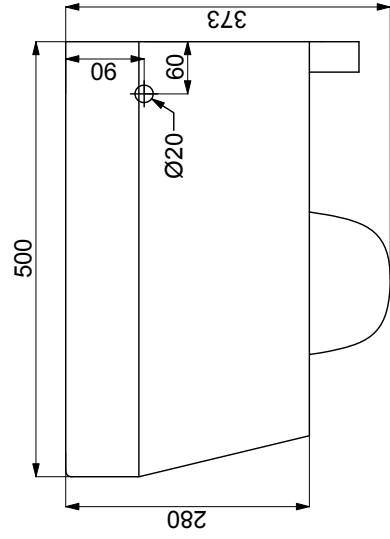

Art.18672 WIKI RIMLESS WC SOSPEO 50x35

IPERCERAMICA
wellness

www.iperceramica.it

Prodotto importato da BayKer Italia S.p.A Via Pedemontana 13, 41042 Fiorano Modenese (MO) Italia
Made in P.R.C