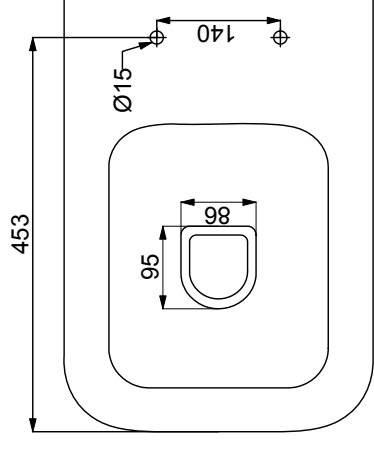

Art.18672 WIKI RIMLESS WC SOSPEO 50x35

IPERCERAMICA
wellness

www.iperceramica.it

Prodotto importato da BayKer Italia S.p.A Via Pedemontana 13, 41042 Fiorano Modenese (MO) Italia
Made in P.R.C