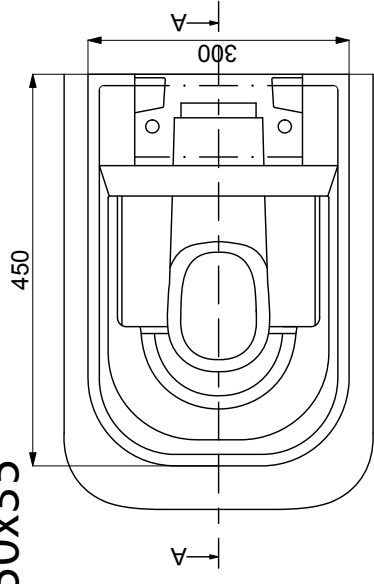

Art.18672 WIKI RIMLESS WC SOSPEO 50x35

IPERCERAMICA
wellness

www.iperceramica.it

Prodotto importato da BayKer Italia S.p.A Via Pedemontana 13, 41042 Fiorano Modenese (MO) Italia
Made in P.R.C