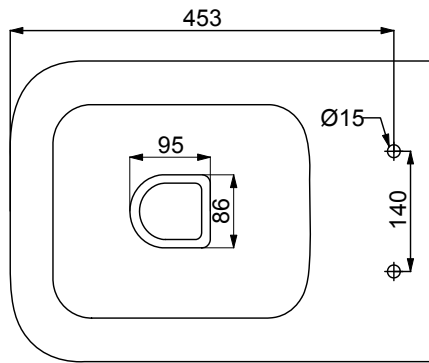

Art.18672 WIKI RIMLESS WC SOSPEO 50x35

Prodotto importato da BayKer Italia S.p.A Via Pedemontana 13, 41042 Fiorano Modenese (MO) Italia
Made in P.R.C