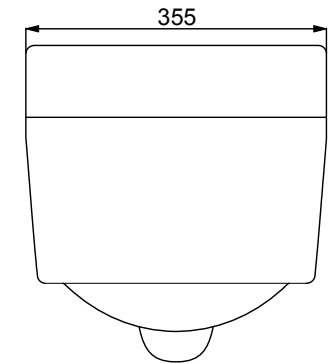

Art.18672 WIKI RIMLESS WC SOSPEO 50x35

Prodotto importato da BayKer Italia S.p.A Via Pedemontana 13, 41042 Fiorano Modenese (MO) Italia
Made in P.R.C