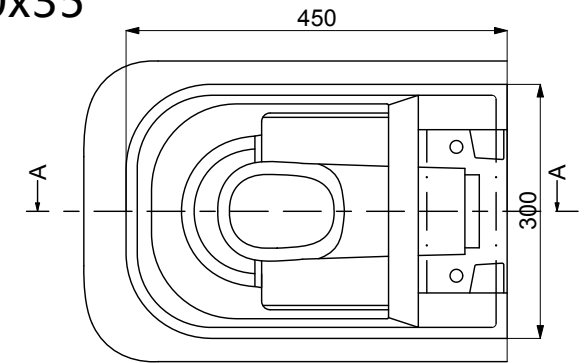

Art.18672 WIKI RIMLESS WC SOSPEO 50x35

Prodotto importato da BayKer Italia S.p.A Via Pedemontana 13, 41042 Fiorano Modenese (MO) Italia
Made in P.R.C