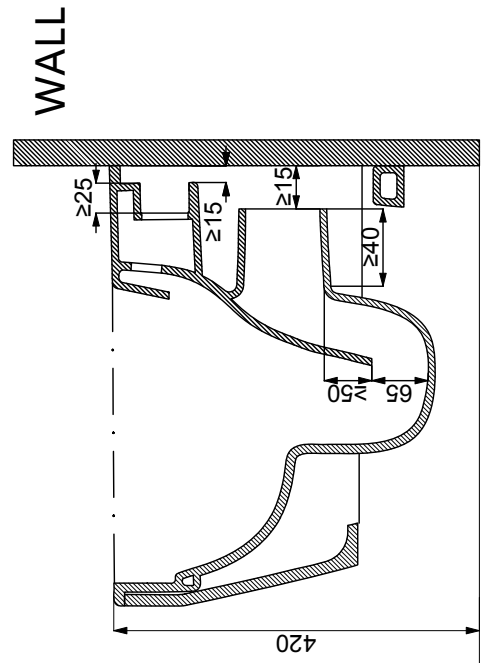

Art.18672 WIKI RIMLESS WC SOSPEO 50x35

IPERCERAMICA
wellness

www.iperceramica.it

Prodotto importato da BayKer Italia S.p.A Via Pedemontana 13, 41042 Fiorano Modenese (MO) Italia
Made in P.R.C