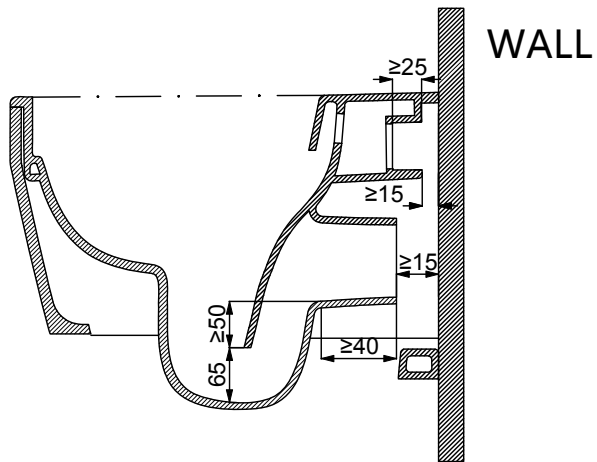

Art.18672 WIKI RIMLESS WC SOSPEO 50x35

Prodotto importato da BayKer Italia S.p.A Via Pedemontana 13, 41042 Fiorano Modenese (MO) Italia
Made in P.R.C