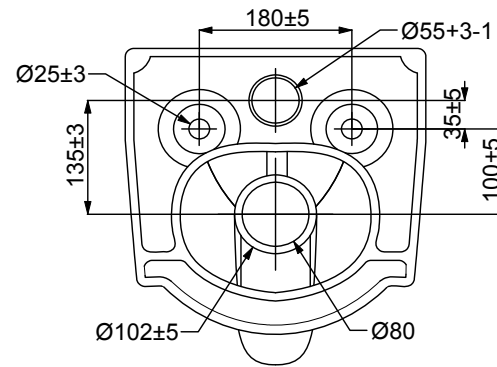

Art.18672 WIKI RIMLESS WC SOSPEO 50x35

Prodotto importato da BayKer Italia S.p.A Via Pedemontana 13, 41042 Fiorano Modenese (MO) Italia
Made in P.R.C