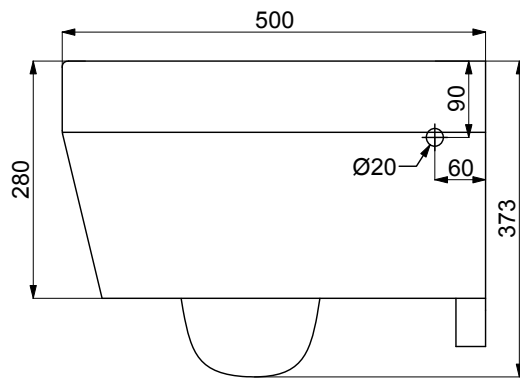

Art.18672 WIKI RIMLESS WC SOSPEO 50x35

Prodotto importato da BayKer Italia S.p.A Via Pedemontana 13, 41042 Fiorano Modenese (MO) Italia
Made in P.R.C