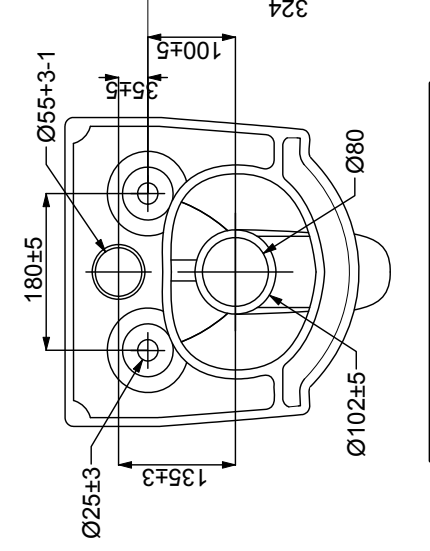

Art.18672 WIKI RIMLESS WC SOSPEO 50x35

IPERCERAMICA
wellness

www.iperceramica.it

Prodotto importato da BayKer Italia S.p.A Via Pedemontana 13, 41042 Fiorano Modenese (MO) Italia
Made in P.R.C