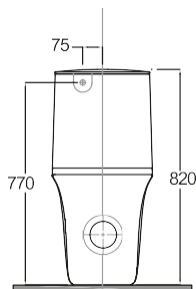

BERLINO

65599/65601/65602/65603

WC RIMLESS MONOBLOCCO FILO MURO
62 cm HIDDEN FIX
con CASSETTA ATT. BASSO/LATERALE/POSTERIORE

attacco laterale (dx/sx) **65602**

attacco basso (dx/sx) **65601**

attacco posteriore **65603**