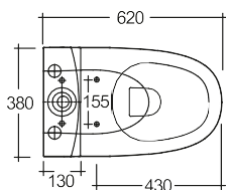

BERLINO

65599/65601/65602/65603

WC RIMLESS MONOBLOCCO FILO MURO
62 cm HIDDEN FIX
con CASSETTA ATT. BASSO/LATERALE/POSTERIORE

attacco laterale (dx/sx) **65602**

attacco basso (dx/sx) **65601**

attacco posteriore **65603**