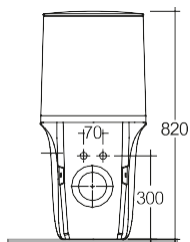

BERLINO

65599/65601/65602/65603

WC RIMLESS MONOBLOCCO FILO MURO
62 cm HIDDEN FIX
con CASSETTA ATT. BASSO/LATERALE/POSTERIORE

attacco laterale (dx/sx) **65602**

attacco basso (dx/sx) **65601**

attacco posteriore **65603**