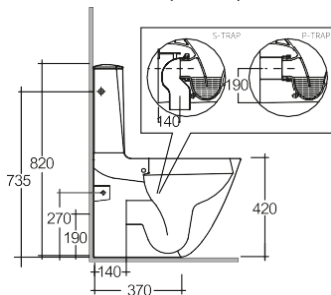

BERLINO

65599/65601/65602/65603

WC RIMLESS MONOBLOCCO FILO MURO
62 cm HIDDEN FIX
con CASSETTA ATT. BASSO/LATERALE/POSTERIORE

attacco laterale (dx/sx) **65602**

attacco basso (dx/sx) **65601**

attacco posteriore **65603**