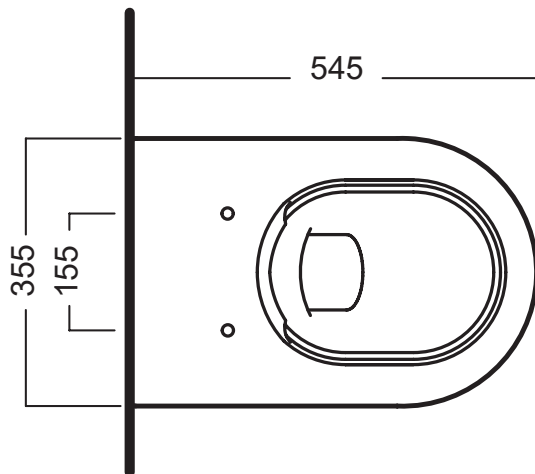

MONERO WC A TERRA 54 RIMLESS

Vaso Terra Rimless filo muro / Back to wall Rimless wc

Dimensioni / Dimensions: 35,5x54,5cm

Peso / Weight: 31 kg

GAMMA COLORE/ COLOR RANGE

BIANCO

BIANCO OP

AVORIO OP