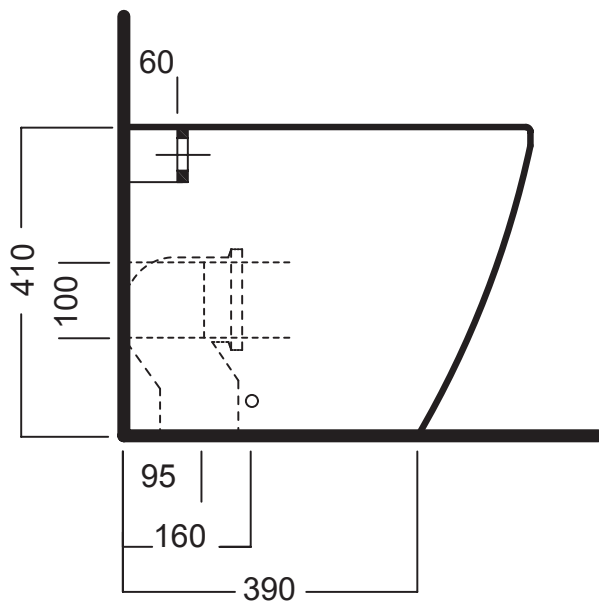

MONERO WC A TERRA 54 RIMLESS

Vaso Terra Rimless filo muro / Back to wall Rimless wc

Dimensioni / Dimensions: 35,5x54,5cm

Peso / Weight: 31 kg

GAMMA COLORE/ COLOR RANGE

BIANCO

BIANCO OP

AVORIO OP