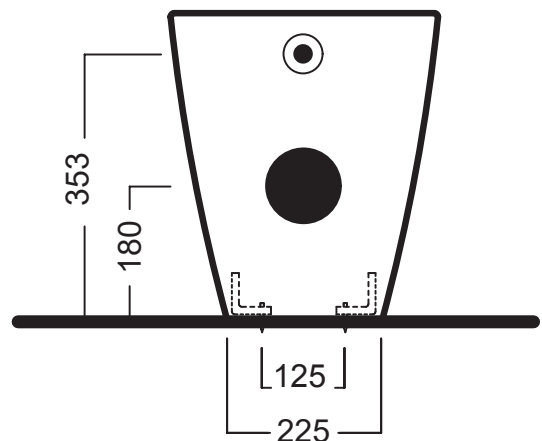

MONERO WC A TERRA 54 RIMLESS

Vaso Terra Rimless filo muro / Back to wall Rimless wc

Dimensioni / Dimensions: 35,5x54,5cm

Peso / Weight: 31 kg

GAMMA COLORE/ COLOR RANGE

BIANCO

BIANCO OP

AVORIO OP