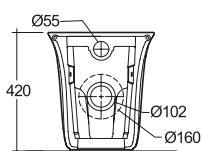

BERLINO

65608

WC RIMLESS FILOMURO TERRA 52
HIDDEN FIX

MADE IN UAE