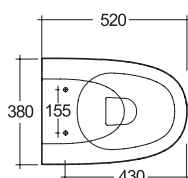

BERLINO

65608

WC RIMLESS FILOMURO TERRA 52
HIDDEN FIX

MADE IN UAE