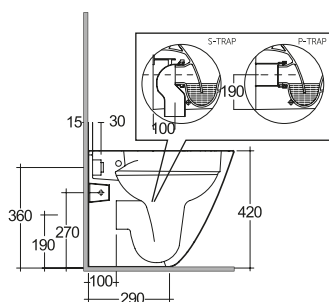

BERLINO

65608

WC RIMLESS FILOMURO TERRA 52
HIDDEN FIX

MADE IN UAE