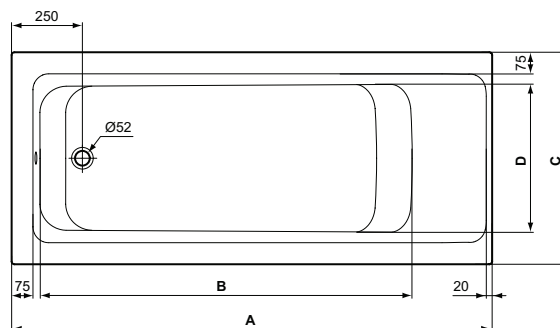

Vasca

Connect Air

Codice: **T361501**

Vasca rettangolare da incasso

Vasca rettangolare per installazione ad incasso

Colore: 01 - Bianco

Scopri piú dettagli:

Tipologia: Vasca rettangolare
Peso netto (kg): 16.35
Materiale: Acrilico
Altezza (mm): 465
Larghezza (mm): 700
Lunghezza (mm): 1600
Forma: Rettangolare
Portata (litri): 237

	A	B	C	D
T3622	1800	1430	800	560
E1064	1700	1315	750	510
T3617	1700	1325	700	460
T3615	1600	1040	700	460
T3613	1500	930	700	460