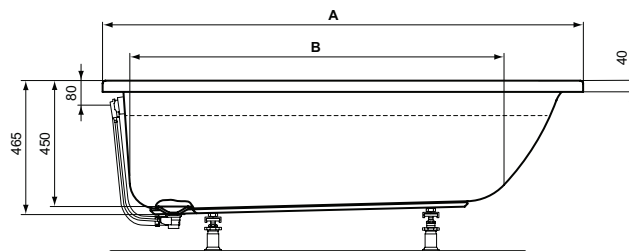

Vasca

Connect Air

Codice: **T361501**

Vasca rettangolare da incasso

Vasca rettangolare per installazione ad incasso

Colore: 01 - Bianco

Scopri piú dettagli:

Tipologia: Vasca rettangolare
Peso netto (kg): 16.35
Materiale: Acrilico
Altezza (mm): 465
Larghezza (mm): 700
Lunghezza (mm): 1600
Forma: Rettangolare
Portata (litri): 237

	A	B	C	D
T3622	1800	1430	800	560
E1064	1700	1315	750	510
T3617	1700	1325	700	460
T3615	1600	1040	700	460
T3613	1500	930	700	460