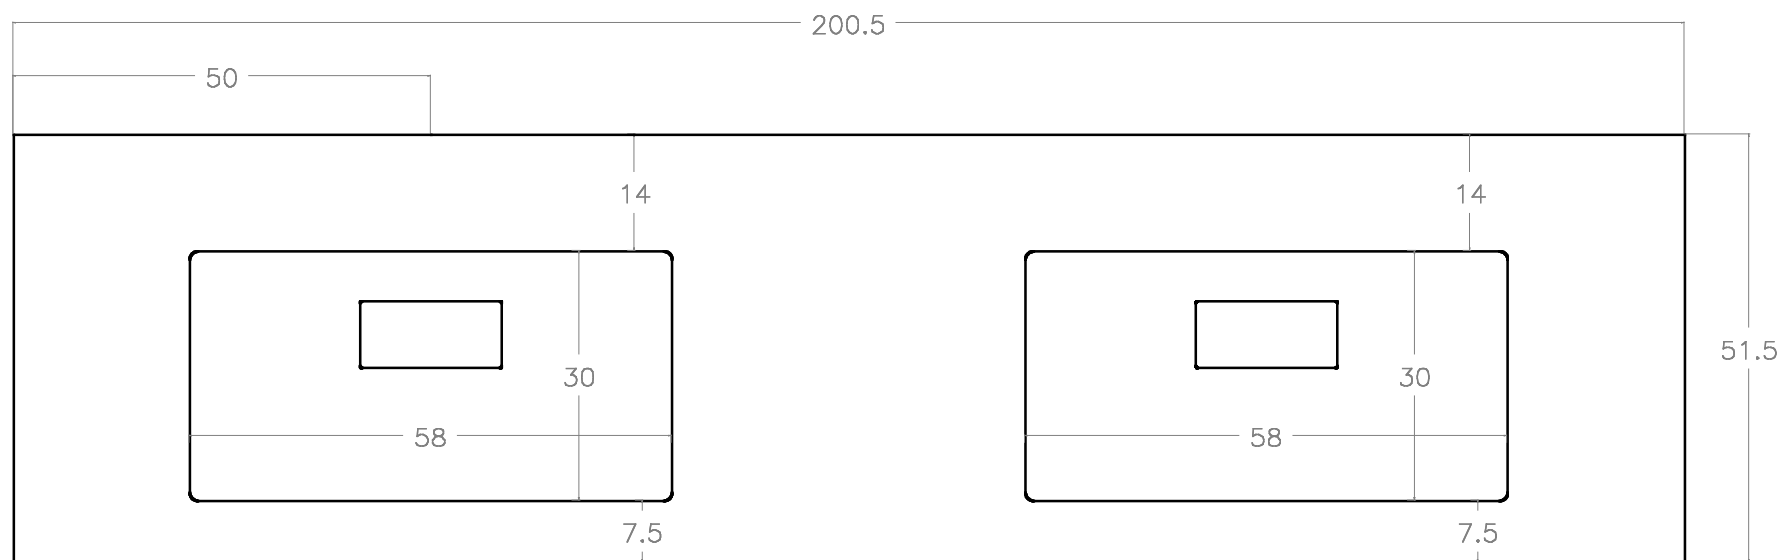

UNITOP HIDE cm 200.5x51.5 Doppia Vasca

Rif. 66723 - 66735 - 66741 - 66729

Made in EU

MISURE IN CM

E' possibile forare il lavabo con una punta a tazza prendendo come riferimento la predisposizione a 1 o a 3 fori presente sul retro del lavabo.