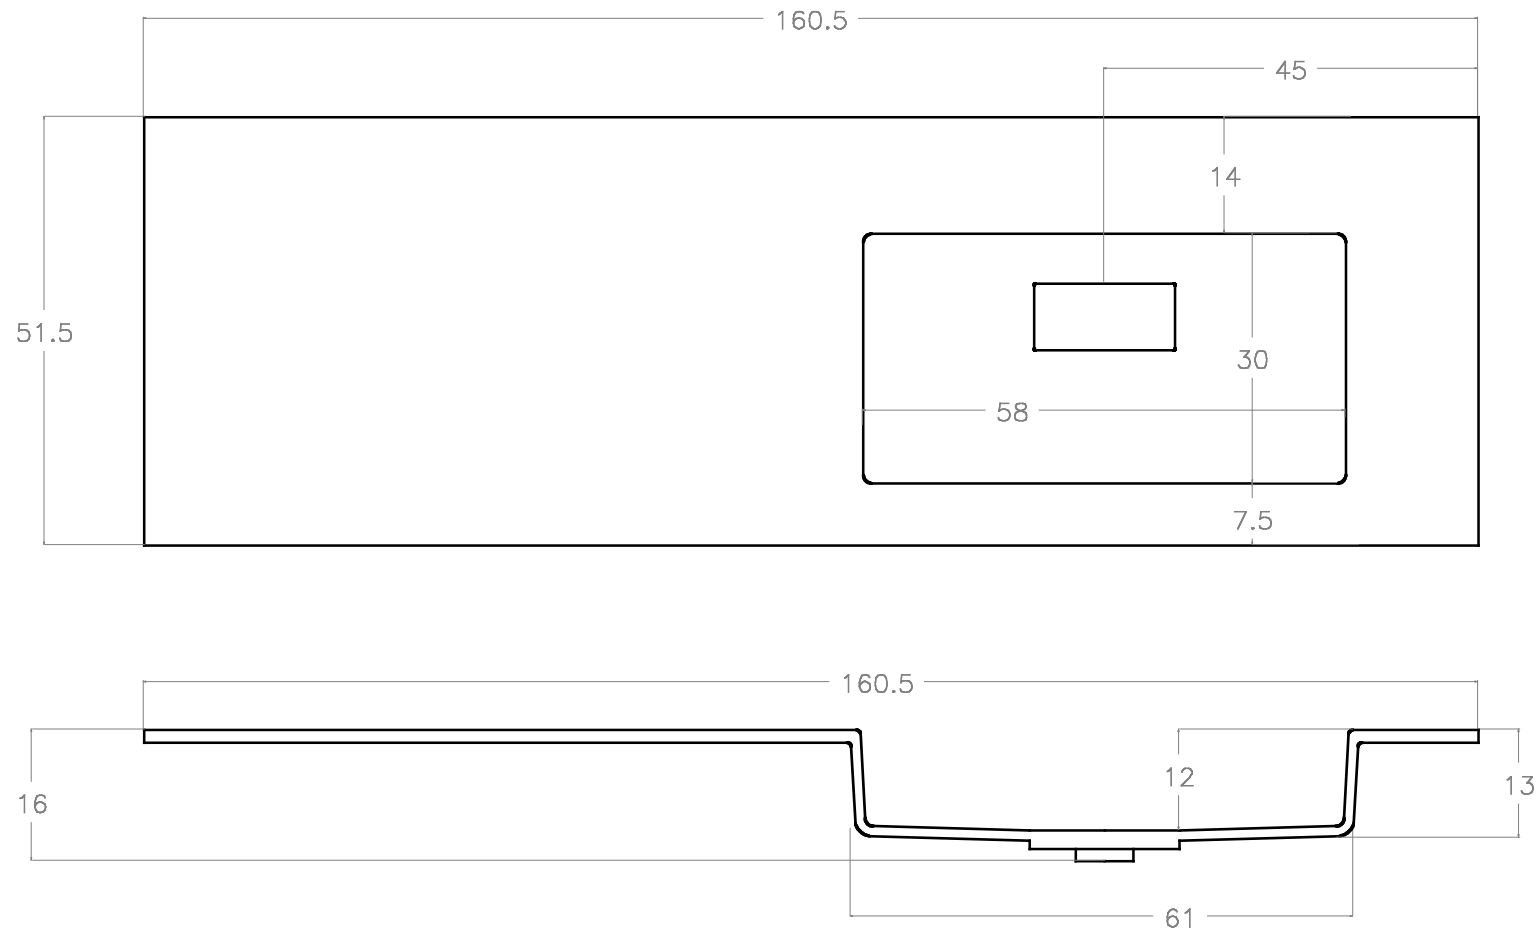

UNITOP HIDE cm 160.5x51.5 vasca DX

Rif. 66742 - 66759 - 66749 - 66744

Made in EU

MISURE IN CM

E' possibile forare il lavabo con una punta a tazza prendendo come riferimento la predisposizione a 1 o a 3 fori presente sul retro del lavabo.