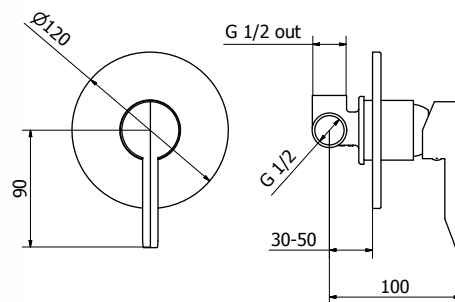

TORONTO

Codice Articolo Fornitore
TL030-11-135

Codice Iperceramica
21572

Miscelatore monocomando doccia ad incasso

Codice Cartuccia **0119400-001**

- Ottone Cromato
- Portata: 20 l/m a 3 bar
- Cartuccia Ceramica diametro 35
- Adatto per caldaie a condensazione