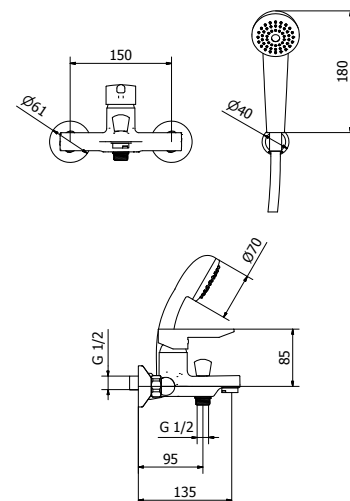

Codice Articolo Fornitore
TL530-11-135

Codice Iperceramica
21573

Miscelatore monocomando vasca esterno

Codice Cartuccia **0119300-001**

Codice Aeratore **0112611-001**

- Ottone Cromato
- Portata: 19 l/m a 3 bar
- Cartuccia Ceramica diametro 35
- Adatto per caldaie a condensazione
- Compreso di fissaggio a muro e dotazione (doccia, flessibile, supporto duplex)

TORONTO

Codice Articolo Fornitore
TL030-11-135

Codice Iperceramica
21572

Miscelatore monocomando doccia ad incasso

Codice Cartuccia **0119400-001**

- Ottone Cromato
- Portata: 20 l/m a 3 bar
- Cartuccia Ceramica diametro 35
- Adatto per caldaie a condensazione