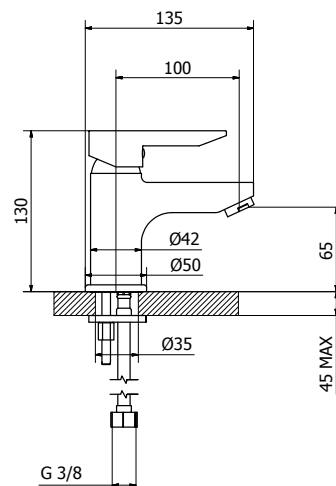

Codice Aeratore **0112611-001**

- Ottone Cromato
- Portata: 15 l/m a 3 bar
- Cartuccia Ceramica diametro 35
- Adatto per caldaie a condensazione
- Completo di kit di fissaggio e attacchi M10 x 3/8

Codice Articolo Fornitore
TL800-11-135

TORONTO

Codice Articolo Fornitore
TL030-11-135

Codice Iperceramica
21572

Miscelatore monocomando doccia ad incasso

Codice Cartuccia **0119400-001**

- Ottone Cromato
- Portata: 20 l/m a 3 bar
- Cartuccia Ceramica diametro 35
- Adatto per caldaie a condensazione