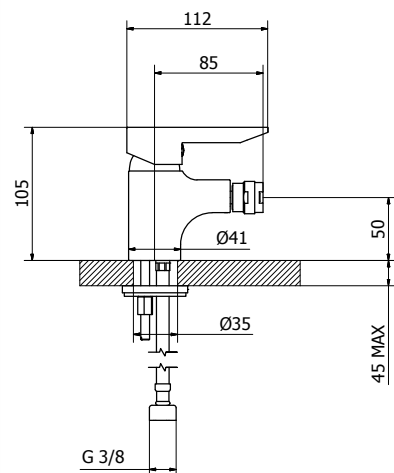

Codice Aeratore **0112611-001**

- Ottone Cromato
- Portata: 15 l/m a 3 bar
- Cartuccia Ceramica diametro 35
- Adatto per caldaie a condensazione
- Completo di kit di fissaggio e attacchi M10 x 3/8

Codice Articolo Fornitore
TL800-11-135

Codice Iperceramica
21571

Miscelatore monocomando bidet
senza saltarello

Codice Cartuccia **0119300-001**

Codice Aeratore **0112811-001**

- Ottone Cromato
- Portata: 12 l/m a 3 bar
- Cartuccia Ceramica diametro 35
- Adatto per caldaie a condensazione
- Completo di kit di fissaggio e attacchi M10 x 3/8

TORONTO

Codice Articolo Fornitore
TL030-11-135

Codice Iperceramica
21572

Miscelatore monocomando doccia ad incasso

Codice Cartuccia **0119400-001**

- Ottone Cromato
- Portata: 20 l/m a 3 bar
- Cartuccia Ceramica diametro 35
- Adatto per caldaie a condensazione