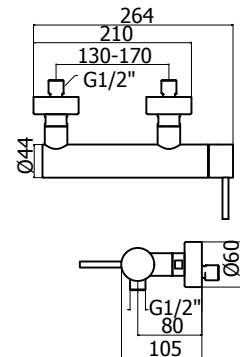

Cod. Iperceramica
62338

Cod. Fornitore
STE0090-CR-IP

Finitura - Finishing
cromo - chrome

Miscelatore vasca a pavimento con kit doccia

Freestanding bath mixer with shower kit

62459

AER1004

Cod. Iperceramica
62339

Cod. Fornitore
STE0010-CR-IP

Finitura - Finishing
cromo - chrome

Miscelatore doccia a parete

Wall mounted single lever shower mixer

62459

Cod. Iperceramica
60066

Cod. Fornitore
IPE0035-CR-IP

Cod. Iperceramica
62340

Cod. Fornitore
STE1000-CR-IP

Finitura - Finishing
cromo - chrome

Corpo miscelatore incasso
Ø35mm

Ø 35 mm Built-in single lever mixer

62459

Piastra e leva per incasso

Plate and lever for Built-in mixer

Cod. Iperceramica
60065

Cod. Fornitore
IPE0036-CR-IP

Cod. Iperceramica
62341

Cod. Fornitore
STE1001-CR-IP

Finitura - Finishing
cromo - chrome

Corpo miscelatore incasso
Ø35mm con deviatore

Ø 35 mm Built-in single lever mixer with diverter

62459

DEV35-CR-IP

Piastra e leva per incasso
con deviatore

Plate and lever for Built-in mixer with diverter