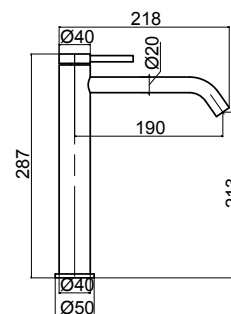

Cod. Fornitore
STE0052-CR-IP

Miscelatore lavabo alto s/scarico
Tall single lever washbasin mixer without waste

62461

AER1001-CR

Finitura - Finishing
cromo - chrome