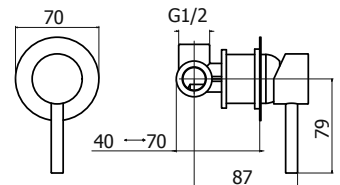

Cod. Fornitore
STE1000-CR-IP

Finitura - Finishing
cromo - chrome

Corpo miscelatore incasso
Ø35mm

Ø 35 mm Built-in single lever mixer

62459

Piastra e leva per incasso

Plate and lever for Built-in mixer

Cod. Iperceramica
60065

Cod. Fornitore
IPE0036-CR-IP

Cod. Iperceramica
62341

Cod. Fornitore
STE1001-CR-IP

Finitura - Finishing
cromo - chrome

Corpo miscelatore incasso
Ø35mm con deviatore

Ø 35 mm Built-in single lever mixer with diverter