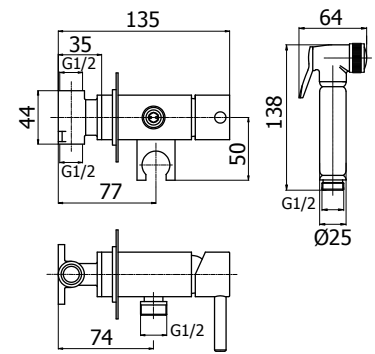

Cod. Iperceramica
62663

Cod. Fornitore
STE2000-CR-IP

Set idroscopino con miscelatore

Set handshower with mixer

62460

Finitura - Finishing
cromo - chrome