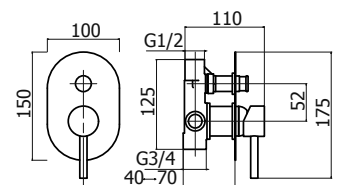

Cod. Fornitore
IPE0036-CR-IP

Cod. Iperceramica
62341

Cod. Fornitore
STE1001-CR-IP

Finitura - Finishing
cromo - chrome

Corpo miscelatore incasso
Ø35mm con deviatore

Ø 35 mm Built-in single lever mixer with diverter

62459

DEV35-CR-IP

Piastra e leva per incasso
con deviatore

Plate and lever for Built-in mixer with diverter

Cod. Iperceramica
62663

Cod. Fornitore
STE2000-CR-IP

Set idroscopino con miscelatore

Set handshower with mixer