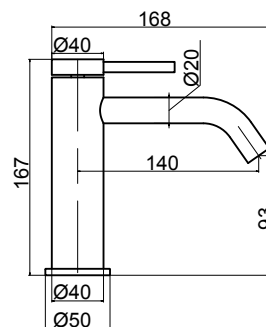

Cod. Fornitore
STE0053-CR-IP

Miscelatore lavabo s/scarico
Single lever washbasin mixer without waste

62461

AER1001-CR

Finitura - Finishing
cromo - chrome