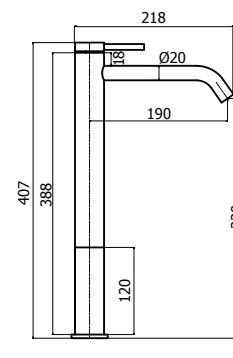

Cod. Fornitore
STE0052XXL-CR-IP

Miscelatore lavabo alto XXL H33 s/scarico
Tall single lever washbasin mixer without waste, H33

62461

AER1001-CR

Finitura - Finishing
cromo - chrome