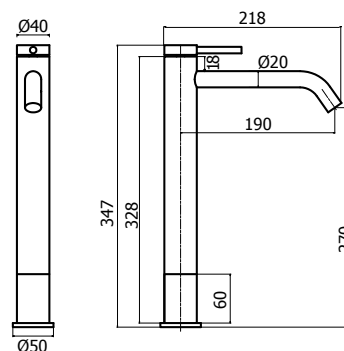

Miscelatore lavabo alto XL H27 s/scarico
Tall single lever washbasin mixer without waste, H27

62461

AER1001-CR

Finitura - Finishing
cromo - chrome

Cod. Iperceramica
66555

Cod. Fornitore
STE0052XXL-CR-IP

Miscelatore lavabo alto XXL H33 s/scarico
Tall single lever washbasin mixer without waste, H33

Corpo miscelatore incasso Ø35mm
Ø 35 mm Built-in single lever mixer

Cod. Iperceramica
62340

Cod. Fornitore
STE1000-CR-IP

Piastra e leva per incasso
Plate and lever for Built-in mixer

Cod. Iperceramica
62585

Cod. Fornitore
IPT0058-CR-IP

Bocca in lavabo a muro L 200 mm
200 mm Built-in washbasin spout

Cod. Iperceramica
62336

Cod. Fornitore
STE0063-CR-IP

Miscelatore bidet s/scarico
Single lever bidet mixer without waste