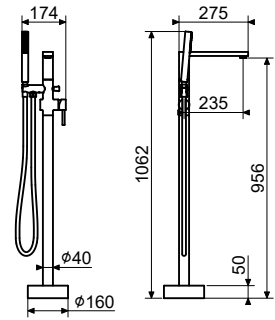

Cod. Iperceramica
62338

Cod. Fornitore
STE0090-CR-IP

Finitura - Finishing
cromo - chrome

Miscelatore vasca a pavimento con kit doccia

Freestanding bath mixer with shower kit

62459

AER1004