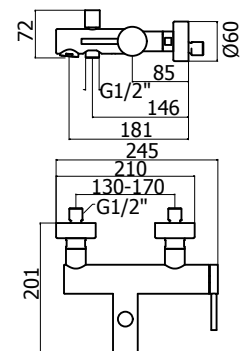

Finitura - Finishing
cromo - chrome