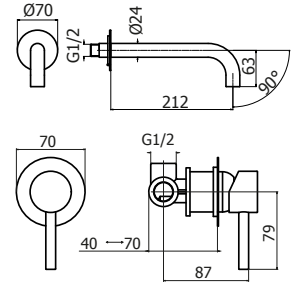

Finitura cromo - Finishing chrome

Completo per lavabo incasso s/scarico
Single lever washbasin mixer without waste

62459 AER1003

Cod. Iperceramica
60066

Cod. Fornitore
IPE0035-CR-IP

Corpo miscelatore incasso Ø35mm
Ø 35 mm Built-in single lever mixer

Cod. Iperceramica
62340

Cod. Fornitore
STE1000-CR-IP

Piastra e leva per incasso
Plate and lever for Built-in mixer

Cod. Iperceramica
62585

Cod. Fornitore
IPT0058-CR-IP

Bocca in lavabo a muro L 200 mm
200 mm Built-in washbasin spout

Cod. Iperceramica
62336

Cod. Fornitore
STE0063-CR-IP

Miscelatore bidet s/scarico
Single lever bidet mixer without waste

62461 AER1002-CR

Finitura - Finishing
cromo - chrome

Cod. Iperceramica
62337

Cod. Fornitore
STE0020-CR-IP

Miscelatore vasca con kit doccia
Single lever bath mixer with shower kit

62461 AER1007-CR

Finitura - Finishing
cromo - chrome