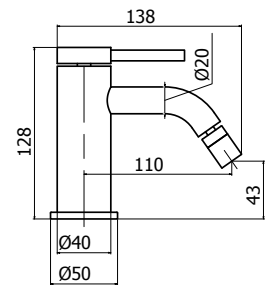

Finitura - Finishing
cromo - chrome

Cod. Iperceramica
62337