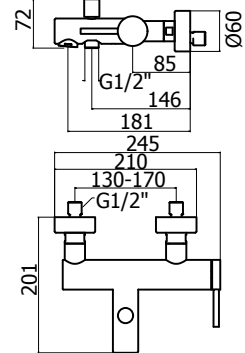

Cod. Fornitore
STE0020-NO-IP

Miscelatore vasca con kit doccia
Single lever bath mixer with shower kit

62459

AER1007-NO

Finitura - Finishing
nero opaco - matt black