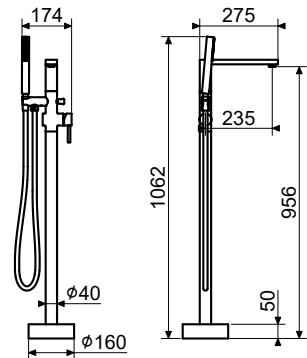

Cod. Iperceramica
62346

Cod. Fornitore
STE0090-NO-IP

Miscelatore vasca a pavimento con kit doccia
Freestanding bath mixer with shower kit

62459

AER1004-NO

Finitura - Finishing
cromo - chrome