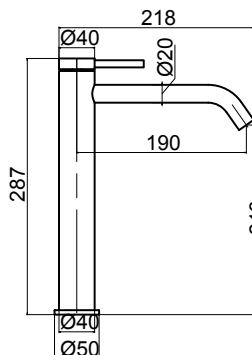

Completo per lavabo incasso s/scarico
Single lever washbasin mixer without waste

62459

AER1003-NO