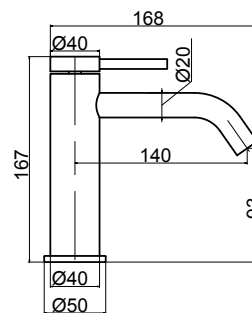

Cod. Iperceramica
62342

Cod. Fornitore
STE0052-NO-IP

Finitura - Finishing
nero opaco - matt black