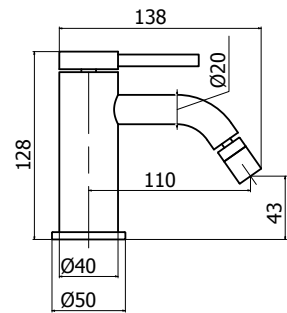

Cod. Fornitore
STE0063-NO-IP

Miscelatore bidet s/scarico
Single lever bidet mixer without waste

62461

AER1002-NO

Finitura - Finishing
nero opaco - matt black