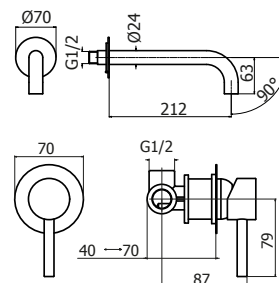

RN STELO BLACK

MADE IN ITALY

Cod. Iperceramica
62343

Cod. Fornitore
STE0053-NO-IP

Finitura - Finishing
nero opaco - matt black

Miscelatore lavabo s/scarico
Single lever washbasin mixer without waste

62461

AER1001-NO

Cod. Iperceramica
62342

Cod. Fornitore
STE0052-NO-IP

Finitura - Finishing
nero opaco - matt black

Miscelatore lavabo alto s/scarico
High single lever washbasin mixer without waste

62461

AER1001-NO

Completo per lavabo incasso s/scarico
Single lever washbasin mixer without waste

62459

AER1003-NO

Finitura Nero Opaco - Finishing Matt Black

Cod. Iperceramica
60068

Cod. Fornitore
IPE0035-NO-IP

Corpo miscelatore incasso Ø35mm
Ø 35 mm Built-in single lever mixer

Cod. Iperceramica
62348

Cod. Fornitore
STE1000-NO-IP

Piastra e leva per incasso
Plate and lever for Built-in mixer

Cod. Iperceramica
62587

Cod. Fornitore
IPT0058-NO-IP

Bocca in lavabo a muro L 200 mm
200 mm Built-in washbasin spout