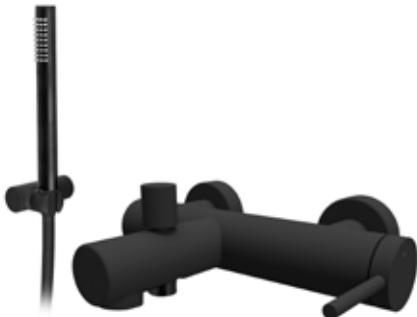

Cod. Iperceramica
62345