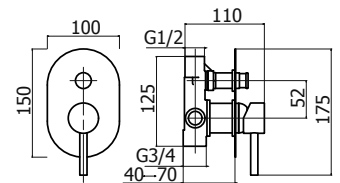

**Cod. Iperceramica**  
62349

**Cod. Fornitore**  
STE1001-NO-IP

**Finitura - Finishing**  
nero opaco - matt black

Corpo miscelatore incasso  
Ø35mm con deviatore

Ø 35 mm Built-in single  
lever mixer with diverter

62459

DEV35-CR-IP

Piastra e leva per incasso  
con deviatore

Plate and lever for Built-in  
mixer with diverter

**Cod. Iperceramica**  
62664

**Cod. Fornitore**  
STE2000-NO-IP

**Finitura - Finishing**  
nero opaco - matt black