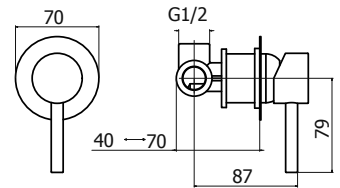

Corpo miscelatore incasso  
Ø35mm

Ø 35 mm Built-in single  
lever mixer

62459

Piastra e leva per incasso

Plate and lever for Built-in  
mixer

**Cod. Iperceramica**  
60067

**Cod. Fornitore**  
IPE0036-NO-IP

**Cod. Iperceramica**  
62349

**Cod. Fornitore**  
STE1001-NO-IP

**Finitura - Finishing**  
nero opaco - matt black

Corpo miscelatore incasso  
Ø35mm con deviatore

Ø 35 mm Built-in single  
lever mixer with diverter