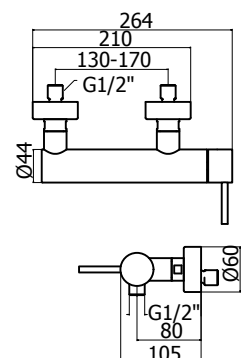

Cod. Fornitore
STE0010-NO-IP

Miscelatore doccia a parete
Wall mounted single lever shower mixer

62459

Finitura - Finishing
nero opaco - matt black