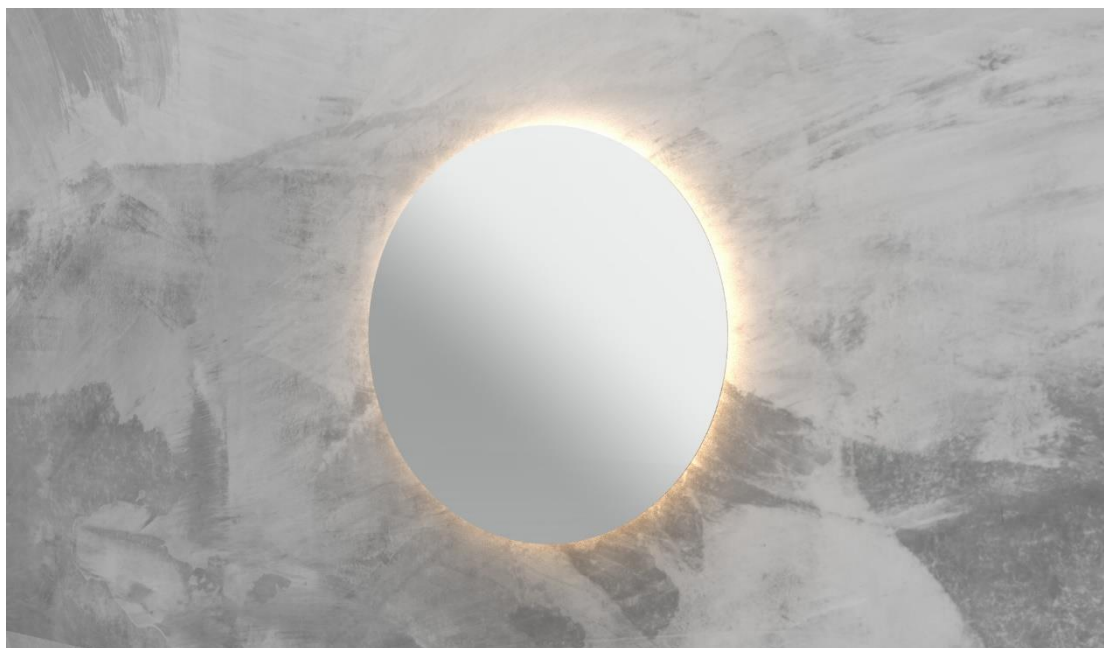

SPECCHIERA VANITY LED

Specchiera tonda illuminata a led.
Round mirror illuminated by LED.

CODICE <i>CODE</i>	DIMENSIONE <i>DIMENSION</i>	CARATTERISTICHE TECNICHE <i>TECHNICAL FEATURES</i>
69915	Ø60 x 2,6 cm	CLII-IP44-11,88W-230V~ 50Hz- COLORAZIONE 4000°K - ILLUMINAZIONE LED
63723	Ø80 x 2,6 cm	CLII-IP44-16,56W-230V~ 50Hz- COLORAZIONE 4000°K - ILLUMINAZIONE LED
69916	Ø100 x 2,6 cm	CLII-IP44-20,88W-230V~ 50Hz- COLORAZIONE 4000°K - ILLUMINAZIONE LED