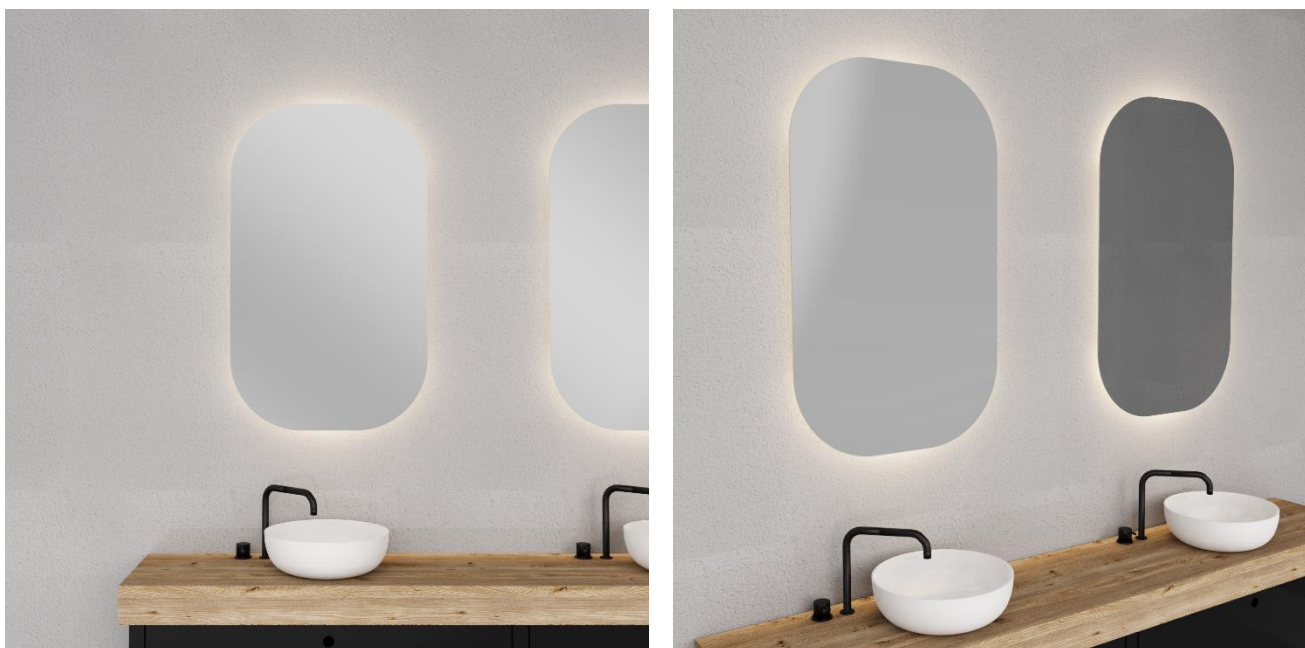

SPECCHIERA VANITY LED OVALE

Specchiera tonda illuminata a led.
Round mirror illuminated by LED.

CODICE <i>CODE</i>	DIMENSIONE <i>DIMENSION</i>	CARATTERISTICHE TECNICHE <i>TECHNICAL FEATURES</i>
69917	60 x 100 x 2,6 cm	CLII-IP44-18,72W-230V~ 50Hz- COLORAZIONE 4000°K - ILLUMINAZIONE LED