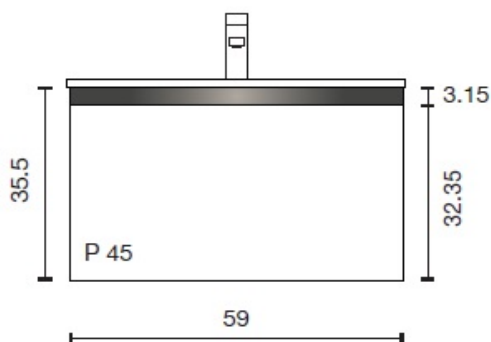

SMART 60 lavabo integrato

NOTA : Tra il retro del cassetto ed il muro è previsto uno spazio di 4cm circa.