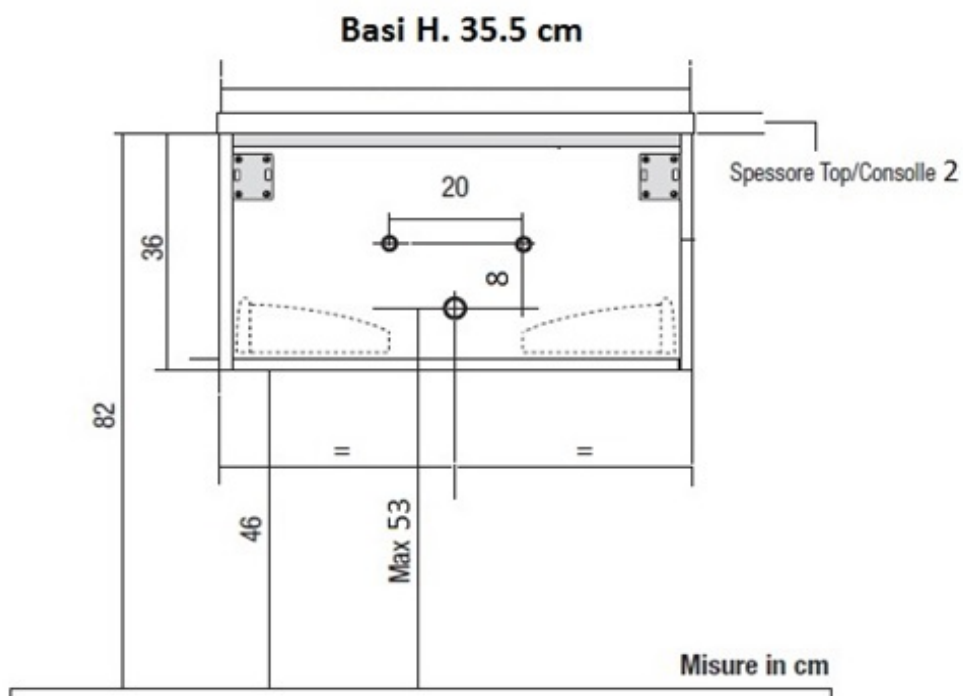

SMART 60 lavabo integrato

NOTA : Tra il retro del cassetto ed il muro è previsto uno spazio di 4cm circa.