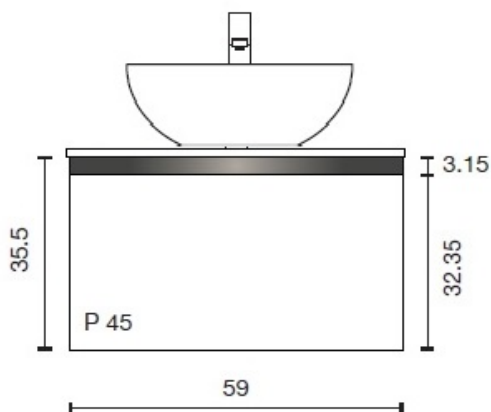

## SMART 60 toppino

**NOTA :** Tra il retro del cassetto ed il muro è previsto uno spazio di 4cm circa.