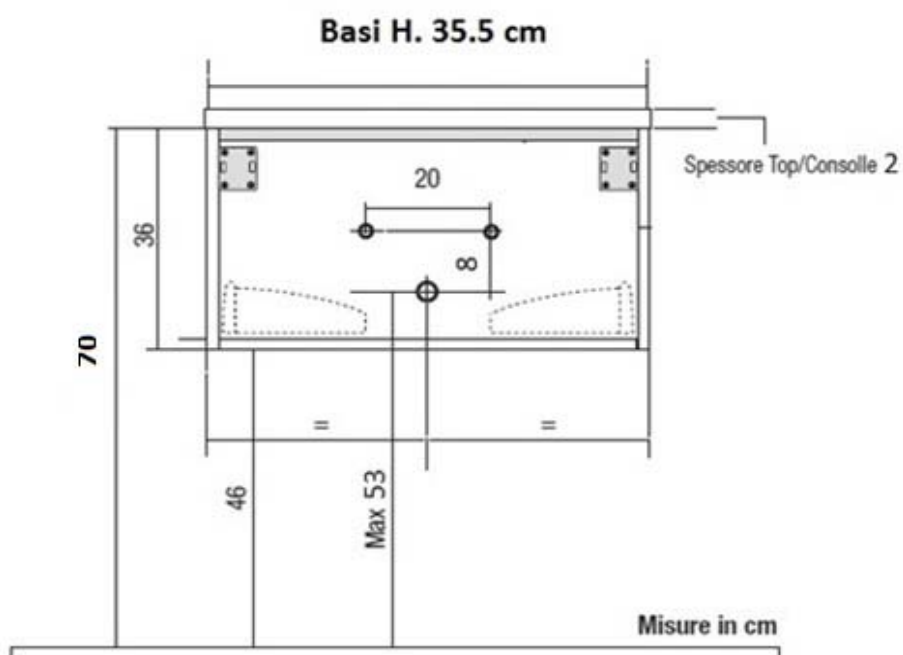

## SMART 60 toppino

**NOTA :** Tra il retro del cassetto ed il muro è previsto uno spazio di 4cm circa.