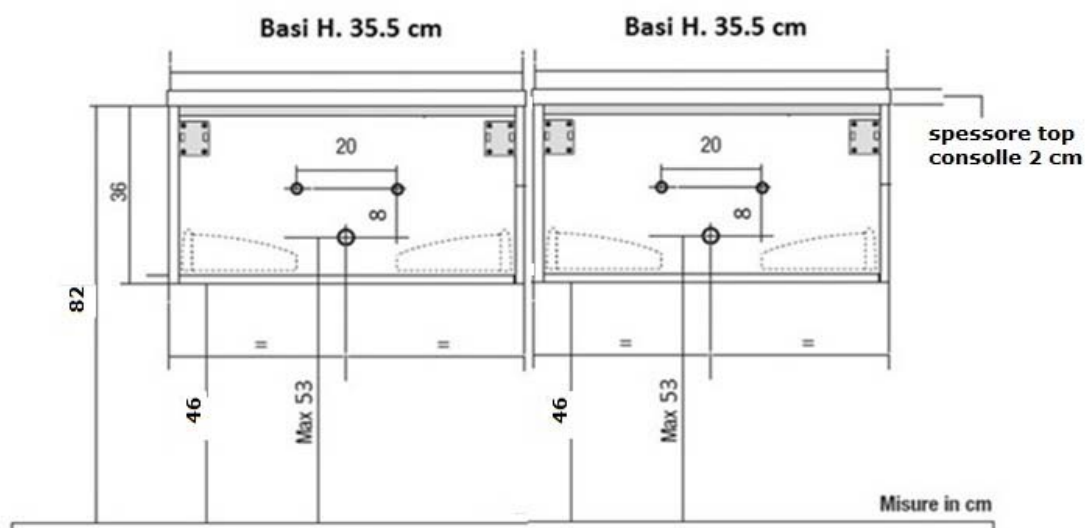

SMART 120 due cassette lavabo integrato

NOTA : Tra il retro del cassetto ed il muro è previsto uno spazio di 4cm circa.