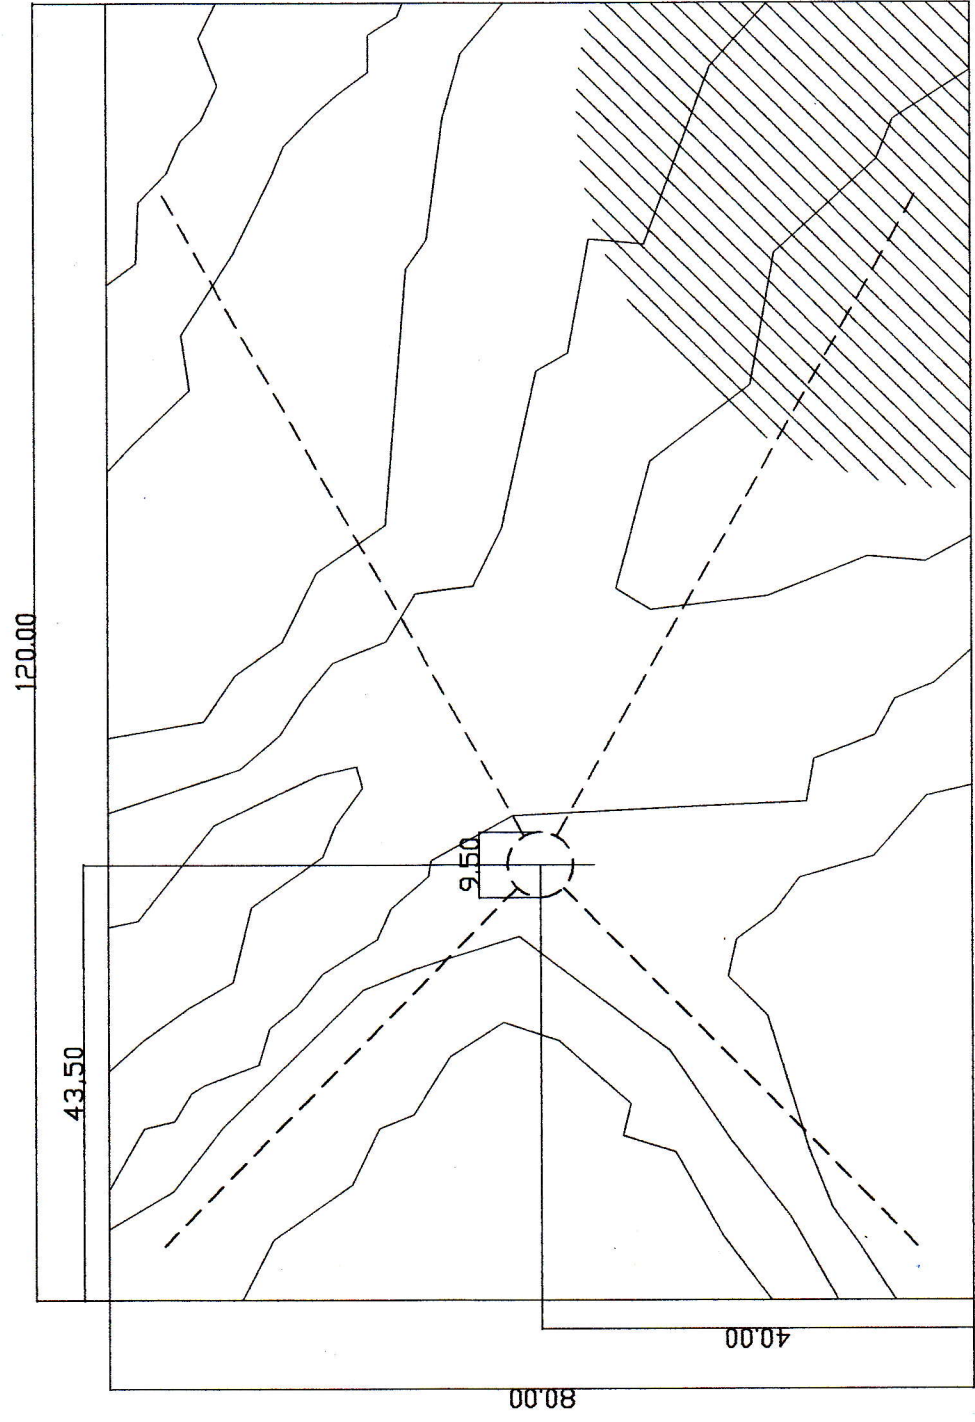

PIATTO DOCCIA SLATE BIANCO JUNGLE 80X120 - codice AA 05 08 BB XJ

SCHEDA TECNICA

NB le dimensioni possono avere una tolleranza del 2%