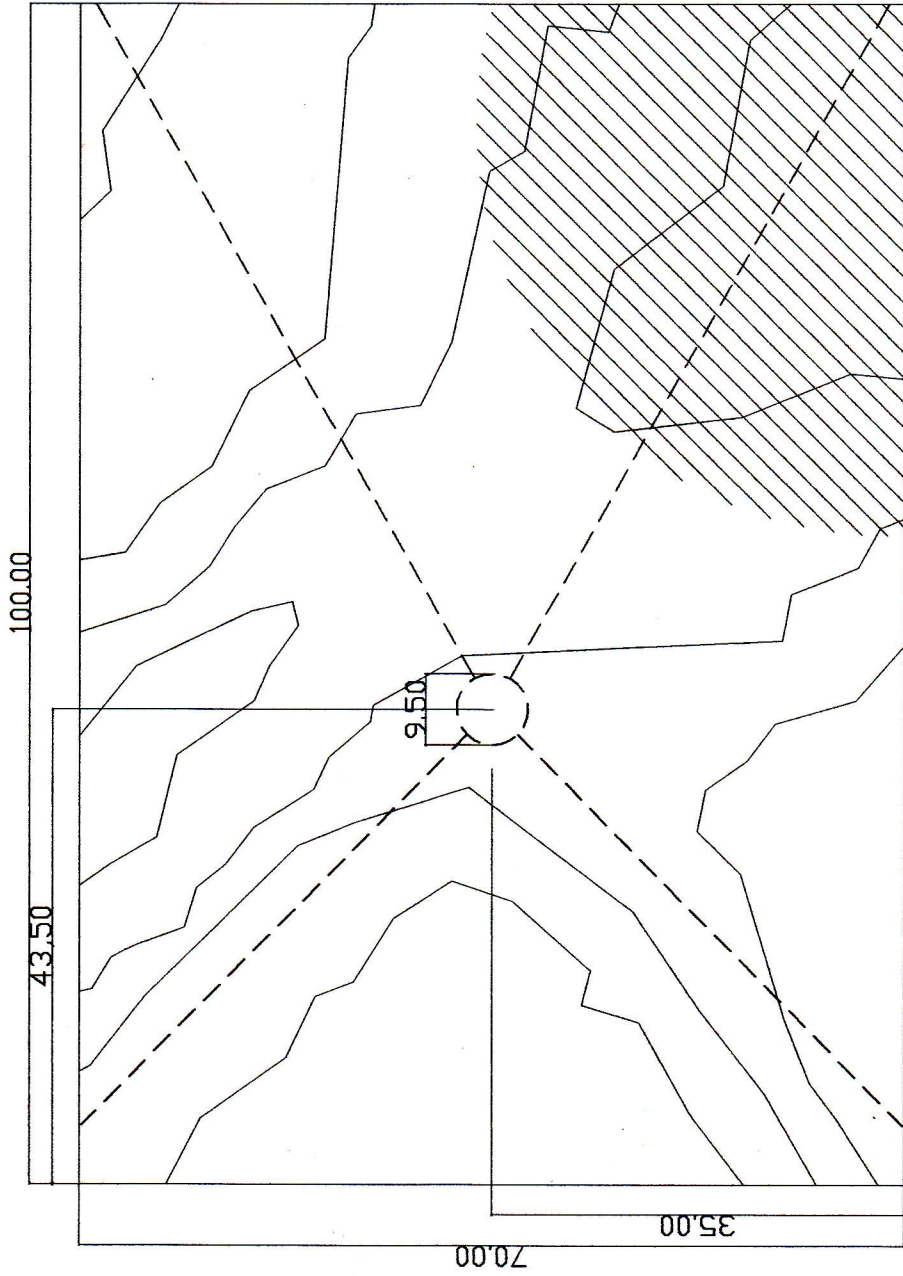

PIATTO DOCCIA SLATE BIANCO JUNGLE 70X100 - codice AA 05 16 BB XJ

SCHEMA TECNICO

NB le dimensioni possono avere una tolleranza del 2%.