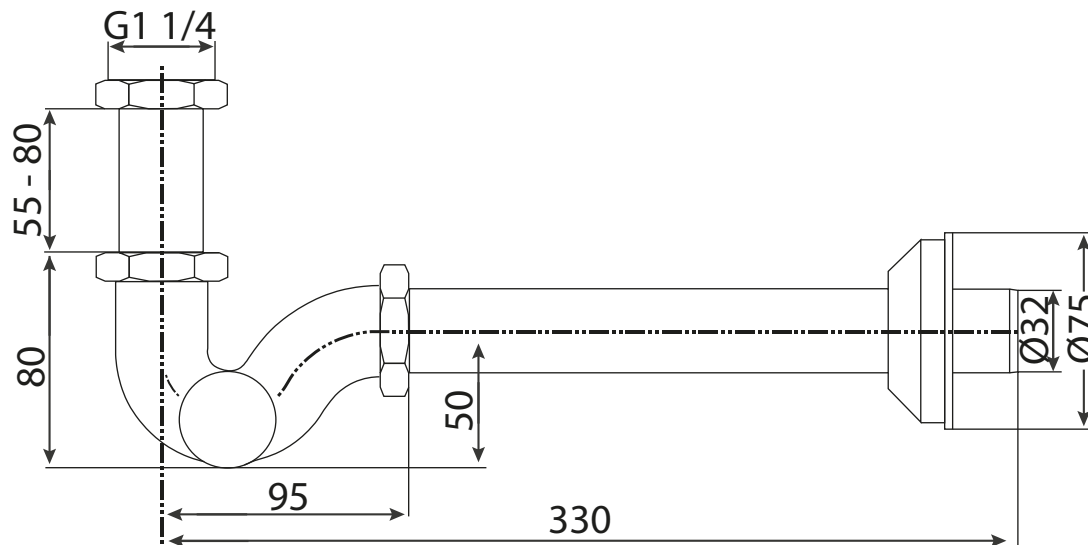

ART. 62437

SIFONE AD "S" DA 1"1/4 CROMO

**Misure in mm*

CARATTERISTICHE TECNICHE

Misura calotta filettata: 1"1/4

Diametro canotto verticale: 32 mm

Diametro canotto orizzontale: 32 mm

Lunghezza canotto verticale: 100 mm

Lunghezza canotto orizzontale: 250 mm

Diametro rosone: 75 mm

Corpo sifone: metallo

Calotte: metallo

Canotto verticale: acciaio INOX 201

Canotto orizzontale: acciaio INOX 201

Rosone: acciaio INOX 201

Finitura: cromata