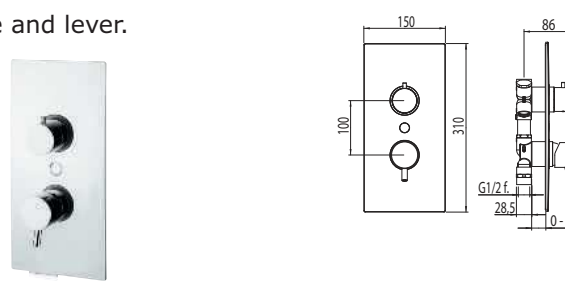

Cod. fornitore 00630106	Cod. Iperceramica 13871	finitura - finishing chromo - chrome