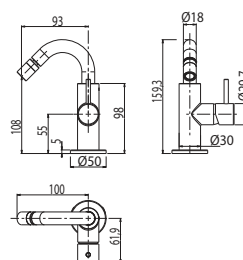

Cod. fornitore
TUR00301

Cod. Iperceramica
4609

finitura - finishing
chromo - chrome