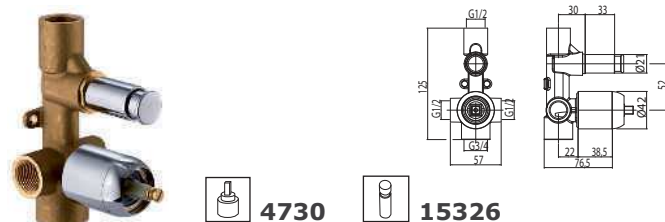

Corpo incasso doccia Ø35.
Concealed body for shower mixer.

 **4730**

Cod. fornitore 00624230	Cod. Iperceramica 13833	finitura - finishing chromo - chrome
-----------------------------------	-----------------------------------	--

Set parti esterne per corpo incasso doccia.
Plate and lever.

Cod. fornitore 00630070	Cod. Iperceramica 13835	finitura - finishing chromo - chrome
-----------------------------------	-----------------------------------	--

Corpo incasso doccia Ø35 con deviatore.
Concealed body for shower mixer with diverter.

 **4730**  **15326**

Cod. fornitore 00624231	Cod. Iperceramica 13834	finitura - finishing chromo - chrome
-----------------------------------	-----------------------------------	--

Corpo incasso doccia Ø35 con deviatore 3 vie.
Concealed body for shower mixer with 3 outlet diverter.

 **4730**  **9014**

Cod. fornitore 00624233	Cod. Iperceramica 13870	finitura - finishing chromo - chrome
-----------------------------------	-----------------------------------	--