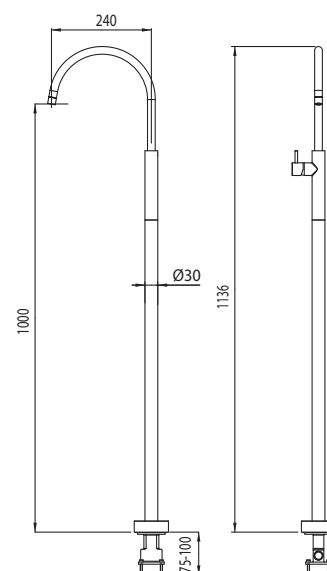

Cod. fornitore
TUR04205

Cod. Iperceramica
12526

finitura - finishing
chromo - chrome