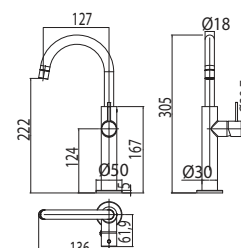

Cod. fornitore
TUR00209

Cod. Iperceramica
4608

finitura - finishing
chromo - chrome