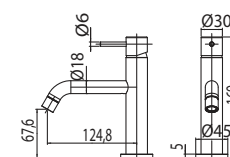

Cod. fornitore
TUR00222

Cod. Iperceramica
10692

finitura - finishing
chromo - chrome