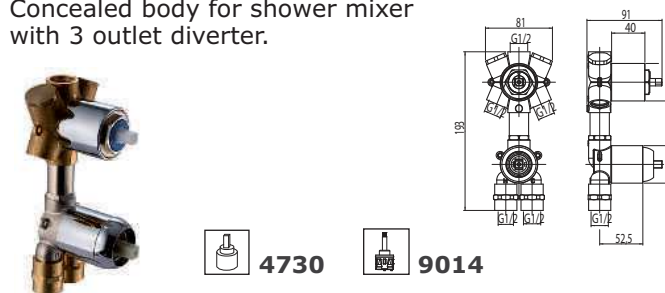

Corpo incasso doccia Ø35.
Concealed body for shower mixer.

 **4730**

Cod. fornitore 00624230	Cod. Iperceramica 13833	finitura - finishing chromo - chrome
-----------------------------------	-----------------------------------	--

Corpo incasso doccia Ø35 con deviatore.
Concealed body for shower mixer with diverter.

 **4730**  **15326**

Cod. fornitore 00624231	Cod. Iperceramica 13834	finitura - finishing chromo - chrome
-----------------------------------	-----------------------------------	--

Set parti esterne per corpo incasso doccia con deviatore.
Plate and lever.

Cod. fornitore 00630071	Cod. Iperceramica 13836	finitura - finishing chromo - chrome
-----------------------------------	-----------------------------------	--

Corpo incasso doccia Ø35 con deviatore 3 vie.
Concealed body for shower mixer with 3 outlet diverter.

 **4730**  **9014**

Cod. fornitore 00624233	Cod. Iperceramica 13870	finitura - finishing chromo - chrome
-----------------------------------	-----------------------------------	--