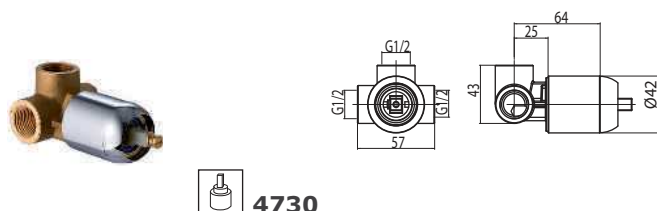

Bidet mixer with swivel spout, w/o waste.

Cod. fornitore
TUR00301

Cod. Iperceramica
4609

finitura - finishing
chromo - chrome

Monocomando lavabo a pavimento.

Floor mounted basin mixer.

Cod. fornitore
TUR04205

Corpo incasso doccia Ø35.
Concealed body for shower mixer.

 **4730**

Cod. fornitore 00624230	Cod. Iperceramica 13833	finitura - finishing chromo - chrome
-----------------------------------	-----------------------------------	--

Set parti esterne per corpo incasso doccia.
Plate and lever.

Cod. fornitore 00630070	Cod. Iperceramica 13835	finitura - finishing chromo - chrome
-----------------------------------	-----------------------------------	--

Corpo incasso doccia Ø35 con deviatore.
Concealed body for shower mixer with diverter.

 **4730**  **15326**

Cod. fornitore 00624231	Cod. Iperceramica 13834	finitura - finishing chromo - chrome
-----------------------------------	-----------------------------------	--