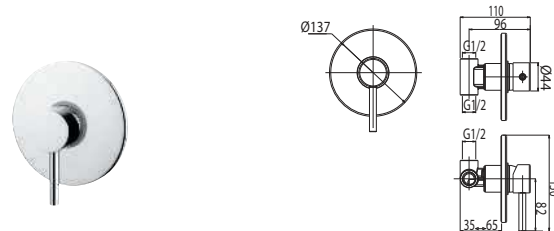

Corpo incasso doccia Ø35.
Concealed body for shower mixer.

 **4730**

Cod. fornitore 00624230	Cod. Iperceramica 13833	finitura - finishing chromo - chrome
-----------------------------------	-----------------------------------	--

Set parti esterne per corpo incasso doccia.
Plate and lever.

Cod. fornitore 00630070	Cod. Iperceramica 13835	finitura - finishing chromo - chrome
-----------------------------------	-----------------------------------	--

Corpo incasso doccia Ø35 con deviatore.
Concealed body for shower mixer with diverter.

 **4730**  **15326**

Cod. fornitore 00624231	Cod. Iperceramica 13834	finitura - finishing chromo - chrome
-----------------------------------	-----------------------------------	--

Corpo incasso doccia Ø35 con deviatore 3 vie.
Concealed body for shower mixer with 3 outlet diverter.

 **4730**  **9014**

Cod. fornitore 00624233	Cod. Iperceramica 13870	finitura - finishing chromo - chrome
-----------------------------------	-----------------------------------	--