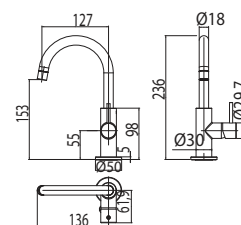

Cod. fornitore
TUR00208

Cod. Iperceramica
4607

finitura - finishing
chromo - chrome