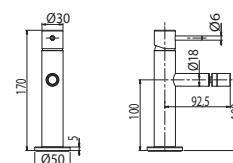

Cod. fornitore
TUR00305

Cod. Iperceramica
10693

finitura - finishing
chromo - chrome