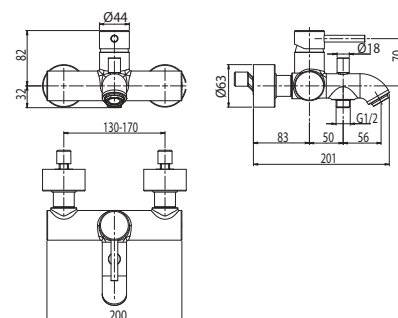

Cod. fornitore
TUR00502

Cod. Iperceramica
4612

finitura - finishing
chromo - chrome