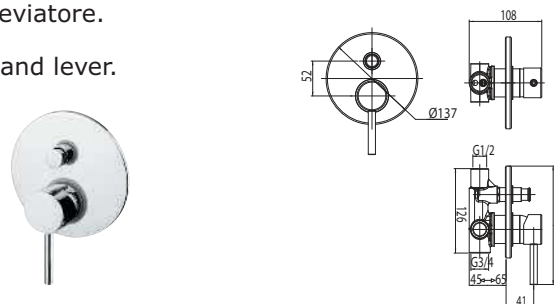

Cod. fornitore 00630071	Cod. Iperceramica 13836	finitura - finishing chromo - chrome

Corpo incasso doccia Ø35 con deviatore 3 vie.
Concealed body for shower mixer with 3 outlet diverter.