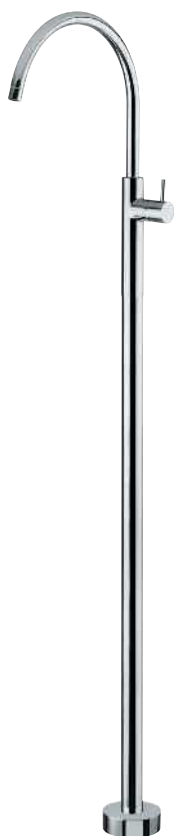

Monocomando lavabo a pavimento.

Floor mounted basin mixer.