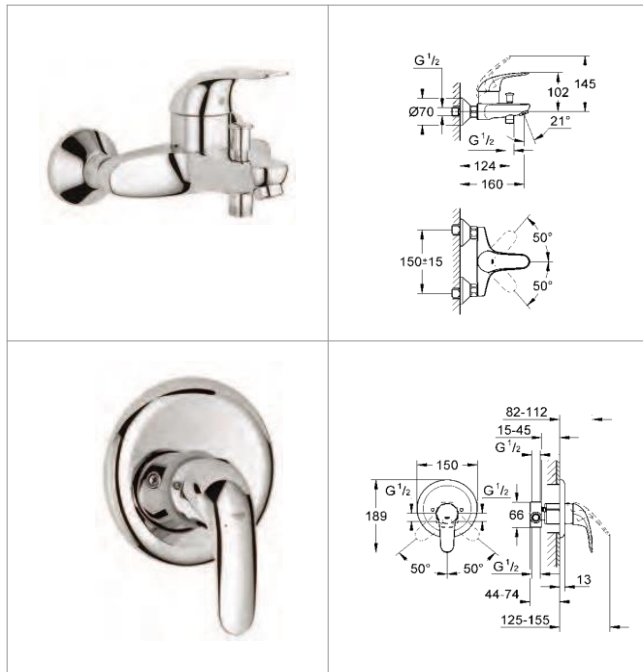

GROHE START ECO

Codice

Colore

23 270 000

cromo

Start Eco
miscelatore monocomando vasca esterno 1/2"
leva di metallo
GROHE SilkMove® 46mm cartuccia dischi ceramici
GROHE StarLight® finitura cromata
limitatore di portata regolabile diverter
automatico integrato
mousseur
limitatore temperatura opzionale
Codice 46 308

23 269 000

cromo

Start Eco
miscelatore monocomando doccia incasso 1/2"
leva di metallo
concealed installation
composto da:
set per installazione
corpo incasso (33 964 000)
GROHE SilkMove® 46mm cartuccia dischi ceramici
GROHE StarLight® finitura cromata
limitatore di portata limitatore
temperatura opzionale