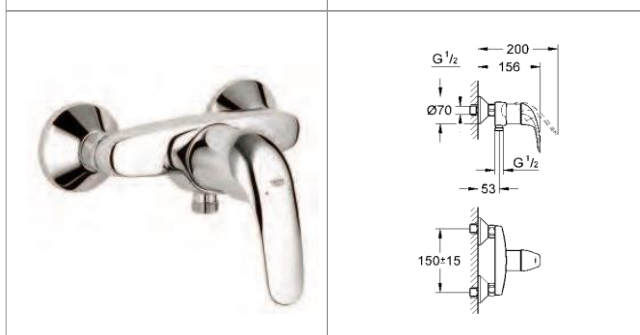

23 266 000

cromo

Start Eco
miscelatore monocomando bidet 1/2"
installazione monoforo leva
di metallo
GROHE SilkMove®35 mm cartuccia dischi ceramici
GROHE StarLight® finitura cromata
mousseur multidirezionale
scarico pop-up 1/4" raccordi
flessibili installazione rapida

23 267 000

cromo

Start Eco
miscelatore monocomando bidet 1/2"
installazione monoforo leva
di metallo
GROHE SilkMove®35 mm cartuccia dischi ceramici
GROHE StarLight® finitura cromata
mousseur
multidirezionale scarico a
catenella
raccordi flessibili
installazione rapida