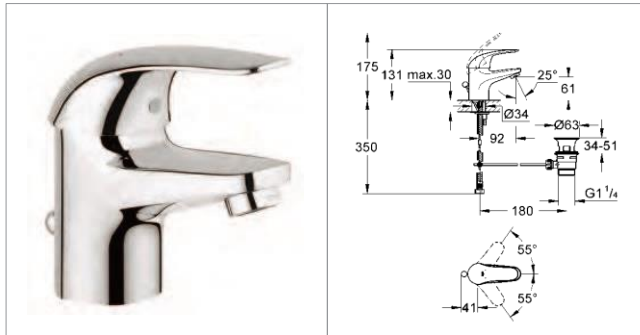

GROHE START ECO

Codice

Colore

23 264 000

cromo

Start Eco
miscelatore monocomando lavabo 1/2"
installazione monoforo leva
di metallo
GROHE SilkMove®35 mm cartuccia dischi ceramici
GROHE StarLight® finitura cromata
mousseur
scarico pop-up
raccordi flessibili
installazione rapida

23 265 000

cromo

Start Eco
miscelatore monocomando lavabo 1/2"
installazione monoforo leva
di metallo
GROHE SilkMove®35 mm cartuccia dischi ceramici
GROHE StarLight® finitura cromata
mousseur scarico a
catenella
raccordi flessibili
installazione rapida

23 266 000

cromo

Start Eco
miscelatore monocomando bidet 1/2"
installazione monoforo leva
di metallo
GROHE SilkMove®35 mm cartuccia dischi ceramici
GROHE StarLight® finitura cromata
mousseur multidirezionale
scarico pop-up 1/4" raccordi
flessibili installazione rapida