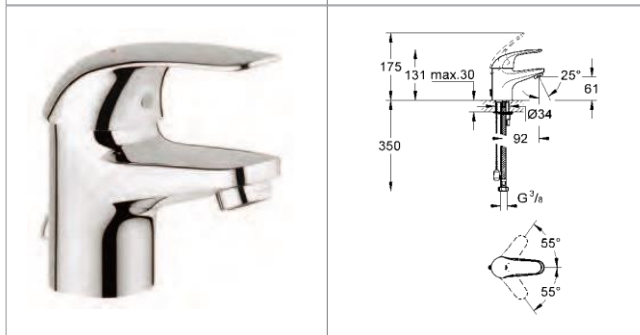

GROHE START ECO

Codice

Colore

23 264 000

cromo

Start Eco
miscelatore monocomando lavabo 1/2"
installazione monoforo leva
di metallo
GROHE SilkMove®35 mm cartuccia dischi ceramici
GROHE StarLight® finitura cromata
mousseur
scarico pop-up
raccordi flessibili
installazione rapida

23 265 000

cromo

Start Eco
miscelatore monocomando lavabo 1/2"
installazione monoforo leva
di metallo
GROHE SilkMove®35 mm cartuccia dischi ceramici
GROHE StarLight® finitura cromata
mousseur scarico a
catenella
raccordi flessibili
installazione rapida

23 266 000

cromo

Start Eco
miscelatore monocomando bidet 1/2"
installazione monoforo leva
di metallo
GROHE SilkMove®35 mm cartuccia dischi ceramici
GROHE StarLight® finitura cromata
mousseur multidirezionale
scarico pop-up 1/4" raccordi
flessibili installazione rapida