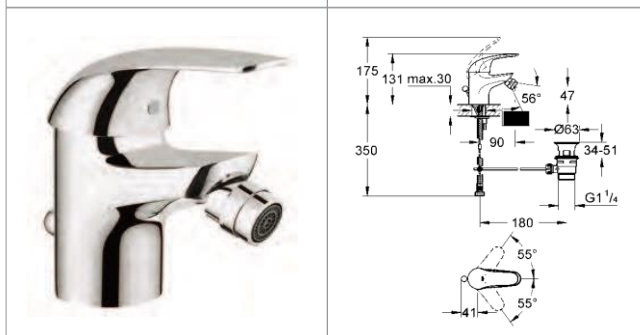

GROHE START ECO

Codice

Colore

23 264 000

cromo

Start Eco
miscelatore monocomando lavabo 1/2"
installazione monoforo leva
di metallo
GROHE SilkMove®35 mm cartuccia dischi ceramici
GROHE StarLight® finitura cromata
mousseur
scarico pop-up
raccordi flessibili
installazione rapida

23 265 000

cromo

Start Eco
miscelatore monocomando lavabo 1/2"
installazione monoforo leva
di metallo
GROHE SilkMove®35 mm cartuccia dischi ceramici
GROHE StarLight® finitura cromata
mousseur scarico a
catenella
raccordi flessibili
installazione rapida