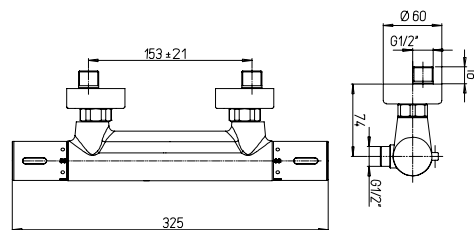

➤ Miscelatore doccia esterno 1/2" termostatico

Thermostatic 1/2" shower mixer

9422

9420

Cod. fornitore
78CR511THRTABSIDIC

Cod. Iperceramica
10560

finitura - finishing
cromo - chrome

➤ Miscelatore doccia incasso

Built-in single-lever shower mixer

9414

Cod. fornitore
WWCR690IDIC

Cod. Iperceramica
10561

finitura - finishing
cromo - chrome

➤ Miscelatore doccia incasso con deviatore

Built-in single-lever bath-shower mixer with diverter