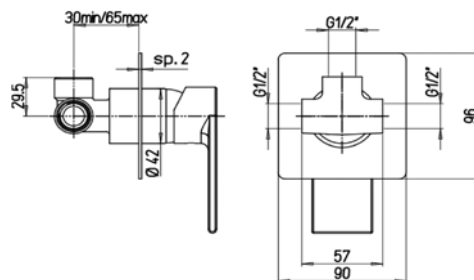

➤ Miscelatore doccia esterno 1/2" termostatico

Thermostatic 1/2" shower mixer

9422

9420

Cod. fornitore
78CR511THRTABSIDIC

Cod. Iperceramica
10560

finitura - finishing
cromo - chrome

➤ Miscelatore doccia incasso

Built-in single-lever shower mixer

9414

Cod. fornitore
WWCR690IDIC

Cod. Iperceramica
10561

finitura - finishing
cromo - chrome

➤ Miscelatore doccia incasso con deviatore

Built-in single-lever bath-shower mixer with diverter