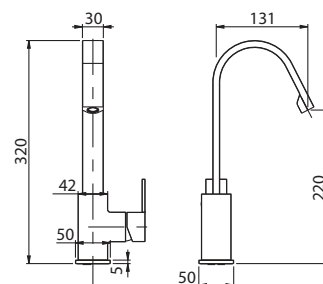

SANDRA

PRODOTTI COORDINATI COORDINATED PRODUCTS

Pilette
Wastes
pag. 120

Colonne doccia
Shower Columns
Pag. 107

Monocomando lavabo s/scarico,
con cartuccia ECOSAFE.

Washbasin mixer w/o waste,
with ECOSAFE cartridge.

Cod. Iperceramica
16813

finitura - finishing
chromo - chrome

Corpo incasso doccia Ø35.

Concealed body for shower mixer.

Set parti esterne per corpo incasso doccia.

Plate and lever.

Cod. fornitore
00624230

Cod. Iperceramica
13833

finitura - finishing
chromo - chrome

Cod. fornitore
00630186

Cod. Iperceramica
16814

finitura - finishing
chromo - chrome

Corpo incasso doccia Ø35 con deviatore.

Concealed body for shower mixer with diverter.

Set parti esterne per corpo incasso doccia
con deviatore.

Plate and lever.

Cod. fornitore
00624231

Cod. Iperceramica
13834

finitura - finishing
chromo - chrome

Cod. fornitore
00630187

Cod. Iperceramica
16815