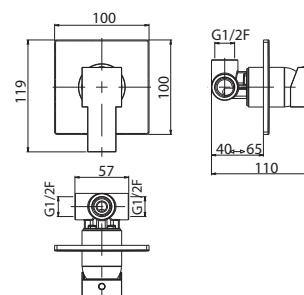

Cod. Iperceramica
16813

finitura - finishing
chromo - chrome

Corpo incasso doccia Ø35.

Concealed body for shower mixer.

Set parti esterne per corpo incasso doccia.

Plate and lever.

Cod. fornitore
00624230

Cod. Iperceramica
13833

finitura - finishing
chromo - chrome

Cod. fornitore
00630186

Cod. Iperceramica
16814

finitura - finishing
chromo - chrome

Corpo incasso doccia Ø35 con deviatore.

Concealed body for shower mixer with diverter.

Set parti esterne per corpo incasso doccia
con deviatore.

Plate and lever.

Cod. fornitore
00624231

Cod. Iperceramica
13834

finitura - finishing
chromo - chrome

Cod. fornitore
00630187

Cod. Iperceramica
16815