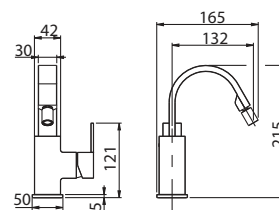

Monocomando lavabo s/scarico,
con cartuccia ECOSAFE.

Washbasin mixer w/o waste,
with ECOSAFE cartridge.

Cod. fornitore
SND00200

Cod. Iperceramica
16812

finitura - finishing
chromo - chrome

Monocomando bidet s/scarico,
con cartuccia ECOSAFE.

Bidet mixer w/o waste,
with ECOSAFE cartridge.

Cod. fornitore
SND00300

Cod. Iperceramica
16813

finitura - finishing
chromo - chrome

Corpo incasso doccia Ø35.

Concealed body for shower mixer.

Set parti esterne per corpo incasso doccia.

Plate and lever.

Cod. fornitore
00624230

Cod. Iperceramica
13833

finitura - finishing
chromo - chrome

Cod. fornitore
00630186

Cod. Iperceramica
16814

finitura - finishing
chromo - chrome

Corpo incasso doccia Ø35 con deviatore.

Concealed body for shower mixer with diverter.

Set parti esterne per corpo incasso doccia
con deviatore.

Plate and lever.

Cod. fornitore
00624231

Cod. Iperceramica
13834

finitura - finishing
chromo - chrome

Cod. fornitore
00630187

Cod. Iperceramica
16815

finitura - finishing
chromo - chrome