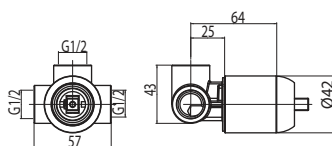

Cod. Iperceramica
16813

finitura - finishing
chromo - chrome

Corpo incasso doccia Ø35.

Concealed body for shower mixer.

Set parti esterne per corpo incasso doccia.

Plate and lever.

Cod. fornitore
00624230

Cod. Iperceramica
13833

finitura - finishing
chromo - chrome

Cod. fornitore
00630186

Cod. Iperceramica
16814

finitura - finishing
chromo - chrome

Corpo incasso doccia Ø35 con deviatore.

Concealed body for shower mixer with diverter.

Set parti esterne per corpo incasso doccia
con deviatore.

Plate and lever.

Cod. fornitore
00624231

Cod. Iperceramica
13834

finitura - finishing
chromo - chrome

Cod. fornitore
00630187

Cod. Iperceramica
16815