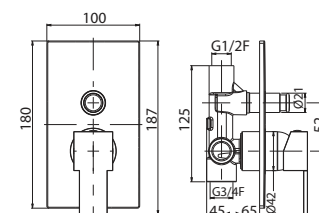

Cod. Iperceramica
16813

finitura - finishing
chromo - chrome

Corpo incasso doccia Ø35.

Concealed body for shower mixer.

Set parti esterne per corpo incasso doccia.

Plate and lever.

Cod. fornitore
00624230

Cod. Iperceramica
13833

finitura - finishing
chromo - chrome

Cod. fornitore
00630186

Cod. Iperceramica
16814

finitura - finishing
chromo - chrome

Corpo incasso doccia Ø35 con deviatore.

Concealed body for shower mixer with diverter.

Set parti esterne per corpo incasso doccia
con deviatore.

Plate and lever.

Cod. fornitore
00624231

Cod. Iperceramica
13834

finitura - finishing
chromo - chrome

Cod. fornitore
00630187

Cod. Iperceramica
16815