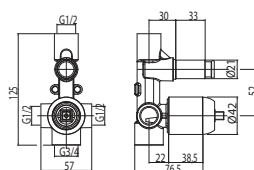

Cod. Iperceramica
16813

finitura - finishing
chromo - chrome

Corpo incasso doccia Ø35.

Concealed body for shower mixer.

Set parti esterne per corpo incasso doccia.

Plate and lever.

Cod. fornitore
00624230

Cod. Iperceramica
13833

finitura - finishing
chromo - chrome

Cod. fornitore
00630186

Cod. Iperceramica
16814

finitura - finishing
chromo - chrome

Corpo incasso doccia Ø35 con deviatore.

Concealed body for shower mixer with diverter.

Set parti esterne per corpo incasso doccia
con deviatore.

Plate and lever.

Cod. fornitore
00624231

Cod. Iperceramica
13834

finitura - finishing
chromo - chrome

Cod. fornitore
00630187

Cod. Iperceramica
16815