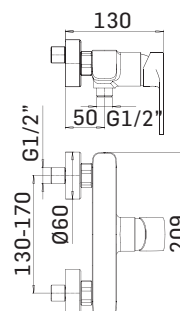

Cod. 59891

Cod. fornitore
36010000602K

Cod. Iperceramica
59749

Finitura - Finishing
Nero opaco - Matt black