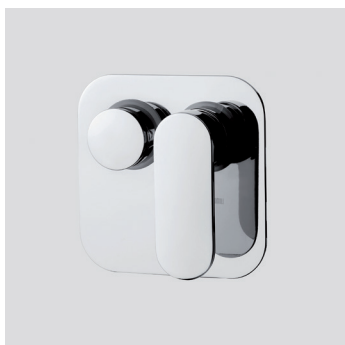

SADLER

➤ Miscelatore monocomando incasso per doccia con deviatore automatico a 2 uscite, composto da: parte grezza e parte esterna di finitura

Concealed single lever shower mixer with 2 ways automatic diverter composed by: assembly components and external components

Cod. 59890