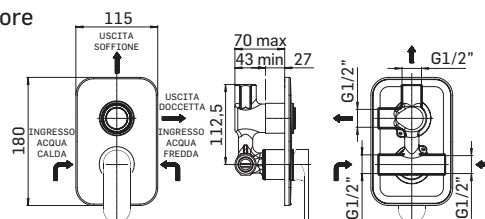

Cod. fornitore
2602PE006001

Cod. Iperceramica
59747

Finitura - Finishing
Cromo - Chrome