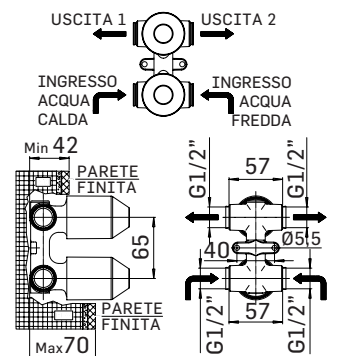

Concealed single lever shower mixer with 2-ways diverter

Cod. 59890

Cod. fornitore
270300000021
27030000002K

Cod. Iperceramica
59688
59689

Finitura - Finishing
Cromo - Chrome
Nero opaco - Matt black

➤ Parte esterna di finitura per miscelatore monocomando incasso per doccia ad 1 uscita