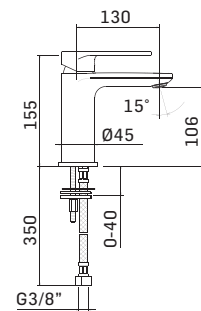

Cod. fornitore
46030000600K

Cod. Iperceramica
72199

Finitura - Finishing
Nero opaco - Matt black