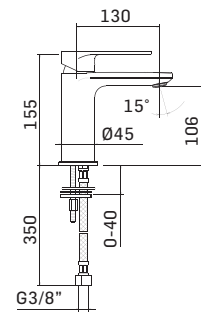

Cod. 59889

Cod. 62823

Cod. fornitore
4603S1306001

Cod. Iperceramica
72198

Finitura - Finishing
Cromo - Chrome

Miscelatore per lavabo,
senza scarico

Single lever basin mixer,
without pop-up waste

Accessorio opzionale/Optional accessory
Scarico up&down da 5/4" cod. 59676
5/4"up&down pop-up waste ref. 59676