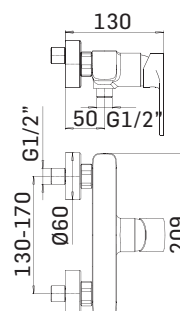

Cod. 59891

Cod. fornitore
360100006021

Cod. Iperceramica
59748

Finitura - Finishing
Cromo - Chrome