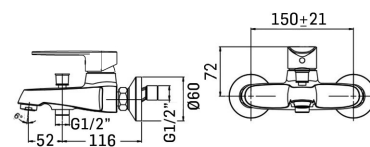

Cod. fornitore
1602PG116021

Cod. Iperceramica
73250

Finitura - Finishing
Cromo - Chrome