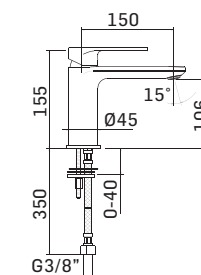

Cod. fornitore
4603S1506001

Cod. Iperceramica
59731

Finitura - Finishing
Cromo - Chrome