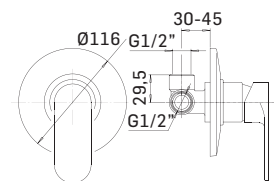

Cod. fornitore
3606PE006001

Cod. Iperceramica
59743

Finitura - Finishing
Cromo - Chrome