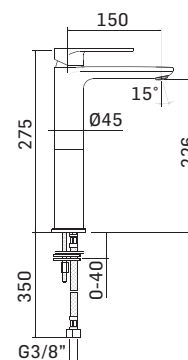

Accessorio opzionale/Optional accessory
Scarico up&down da 5/4" cod. 19201
5/4"up&down pop-up waste ref. 19201

Cod. 59889

Cod. 62823

Cod. fornitore
460600006001

Cod. Iperceramica
59733

Finitura - Finishing
Cromo - Chrome