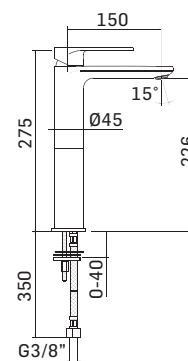

Cod. fornitore
46060000600K

Cod. Iperceramica
59734

Finitura - Finishing
Nero opaco - Matt black