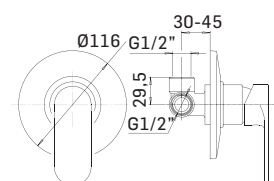

Cod. fornitore
370300000021
37030000002K

Cod. Iperceramica
59692
59693

Finitura - Finishing
Cromo - Chrome
Nero opaco - Matt black