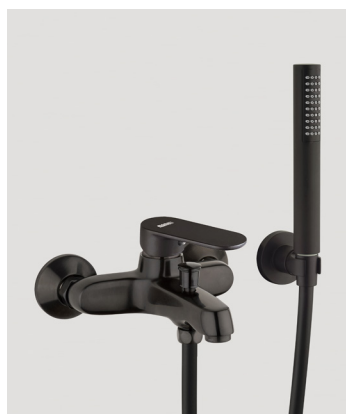

Exposed single lever bath mixer with automatic diverter and fixed shower set

Cod. 59890

Cod. fornitore
1602PG116021

Cod. Iperceramica
73250

Finitura - Finishing
Cromo - Chrome

➤ Miscelatore monocomando esterno per vasca con deviatore automatico ed accessorio doccia fisso