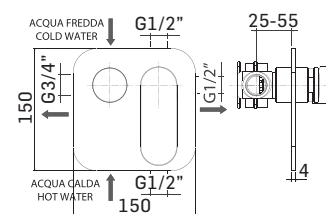

Cod. fornitore
260800006021

Cod. Iperceramica
59745

Finitura - Finishing
Cromo - Chrome