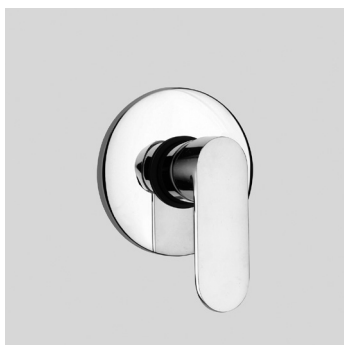

Cod. Iperceramica
59741

Finitura - Finishing
Cromo - Chrome

➤ Parte esterna di finitura per miscelatore monocomando da incasso per doccia con deviatore manuale a 2 uscite

External components for concealed single lever shower mixer 2-ways manual diverter

Concealed single lever shower mixer with 2-ways diverter

Cod. 59890

Cod. fornitore
270300000021
27030000002K

Cod. Iperceramica
59688
59689

Finitura - Finishing
Cromo - Chrome
Nero opaco - Matt black

➤ Parte esterna di finitura per miscelatore monocomando incasso per doccia ad 1 uscita

Finitura - Finishing
Cromo - Chrome

➤ Parte esterna di finitura per miscelatore monocomando incasso per doccia ad 1 uscita

External components for 1-way concealed single lever shower mixer

Da completare con gruppo da incasso 59693
To be completed with concealed mixer 59693