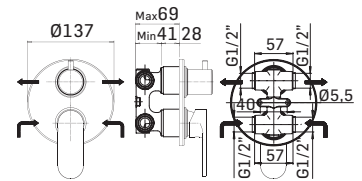

Cod. fornitore
2609PE00600K

Cod. Iperceramica
59742

Finitura - Finishing
Nero opaco - Matt black