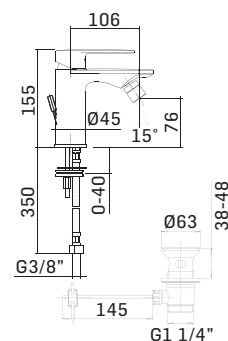

Cod. fornitore
56010000605K

Cod. Iperceramica
59738

Finitura - Finishing
Nero opaco - Matt black