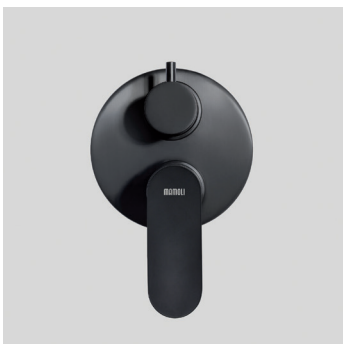

SADLER

Finitura/Finishing
Cromo/Chrome
Nero opaco/Matt black

SADLER

Miscelatore per lavabo,
senza scarico

Single lever basin mixer,
without pop-up waste

Accessorio opzionale/Optional accessory
Scarico up&down da 5/4" cod. 19201
5/4"up&down pop-up waste ref. 19201

Exposed single lever bath mixer with automatic diverter and fixed shower set

Cod. 59890

Cod. fornitore
1602PG11602K

Cod. Iperceramica
73251

Finitura - Finishing
Nero opaco - Matt black

SADLER

➤ Parte esterna di finitura per miscelatore monocomando da incasso per doccia con deviatore manuale a 2 uscite

External components for concealed single lever shower mixer 2-ways manual diverter

Da completare con gruppo da incasso 59688
To be completed with concealed mixer 59688

Cod. 59890

Cod. fornitore
2609PE006001

Cod. Iperceramica
59741

Finitura - Finishing
Cromo - Chrome

➤ Parte esterna di finitura per miscelatore monocomando da incasso per doccia con deviatore manuale a 2 uscite

External components for concealed single lever shower mixer 2-ways manual diverter