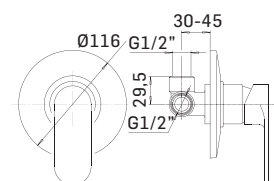

Cod. fornitore
3606PE00600K

Cod. Iperceramica
59744

Finitura - Finishing
Nero opaco - Matt black