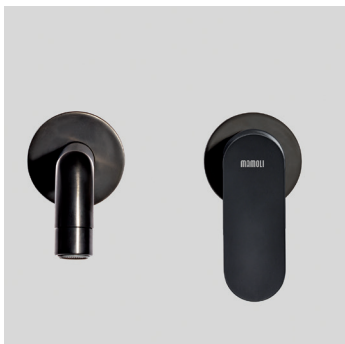

Cod. 59889

Cod. 62824

Cod. fornitore
46060000600K

Cod. Iperceramica
59734

Finitura - Finishing
Nero opaco - Matt black

SADLER

➤ Miscelatore monocomando da incasso per lavabo, composto da parte grezza, parte esterna di finitura e bocca a parete

Concealed single lever basin mixer, composed by: assembly components, external components and wall mounted spout

Accessorio opzionale/Optional accessory
Scarico up&down da 5/4" cod. 19201
5/4"up&down pop-up waste ref. 19201

Cod. 59890

Cod. 62825

Finitura - Finishing
Cromo - Chrome

Cod. fornitore
460700006021

Cod. Iperceramica
59735

➤ Miscelatore monocomando da incasso per lavabo, composto da parte grezza, parte esterna di finitura e bocca a parete

Concealed single lever basin mixer, composed by: assembly components, external components and wall mounted spout

Accessorio opzionale/Optional accessory
Scarico up&down da 5/4" cod. 59676
5/4"up&down pop-up waste ref. 59676