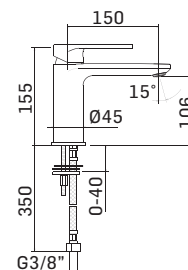

Cod. fornitore
4603S150600K

Cod. Iperceramica
59732

Finitura - Finishing
Nero opaco - Matt black