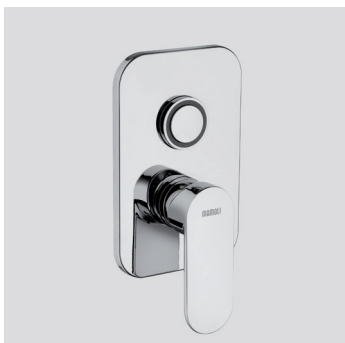

➤ Parte esterna di finitura per miscelatore monocomando doccia da incasso con deviatore a 2 uscite

External components for built-in shower mixer with 2-ways diverter

Da completare con gruppo da incasso 2710
To be completed with concealed mixer 2710

Cod. 59890