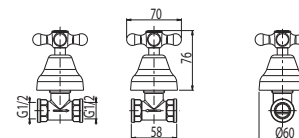

Gruppo incasso doccia.

Concealed shower mixer