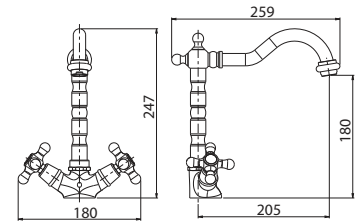

# RETRÓ

Monoforo lavabo con canna girevole e scarico automatico da 1"1/4 e vitone ceramico.

Washbasin mixer with pop-up waste and ceramic discs valves.

4720

4734

Cod. fornitore  
**RTR02100**  
**RTR02101**

Braccio doccia a muro in ottone cm 30.

Brass wall shower arm, 300 mm long.

Cod. fornitore

**ACS45112**

**ACS45113**

Cod. Iperceramica

**16970**

**16971**

finitura - finishing

**cromo - chrome**

**bronzo - bronze**

Braccio doccia a muro in ottone cm 40.

Brass wall shower arm, 400 mm long.

Cod. fornitore

**ACS45114**

**ACS45115**