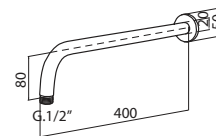

Cod. fornitore

ACS45112

ACS45113

Cod. Iperceramica

16970

16971

finitura - finishing

cromo - chrome

bronzo - bronze

Braccio doccia a muro in ottone cm 40.

Brass wall shower arm, 400 mm long.