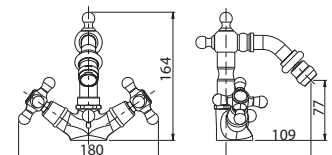

Cod. fornitore
RTR02200
RTR02201

Cod. Iperceramica
16823
16831

finitura - finishing
 Cromo - chrome
 Bronzo - bronze