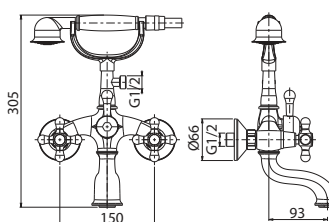

Gruppo incasso doccia.

Concealed shower mixer

9013

Cod. fornitore

RTR01700

RTR01701

Cod. Iperceramica

16826

16834

finitura - finishing

cromo - chrome

bronzo - bronze

Deviatore da incasso (2 entrate, 2 uscite)

Concealed diverter (2 inlets, 2 outlets)

Cod. fornitore

RTR28300

RTR28301

Cod. Iperceramica

16968

16969

finitura - finishing

cromo - chrome

bronzo - bronze

Gruppo vasca con kit doccia,
e vitone ceramico.

Wall mounted bath/shower mixer
with shower kit and ceramic
discs valves.

4720

4735

Cod. fornitore

RTR00501

RTR00502

Cod. Iperceramica

16827

16835

finitura - finishing

cromo - chrome

bronzo - bronze

Gruppo vasca con kit doccia,
e vitone ceramico.

Deck mounted bath/shower mixer
with shower kit and ceramic
discs valves.

Cod. fornitore

RTR00500

RTR00503

Cod. Iperceramica

16828

16836

finitura - finishing

cromo - chrome

bronzo - bronze