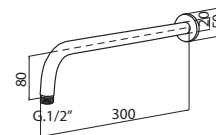

Braccio doccia a muro in ottone cm 30.

Brass wall shower arm, 300 mm long.

Cod. fornitore

**ACS45112**

**ACS45113**

Cod. Iperceramica

**16970**

**16971**