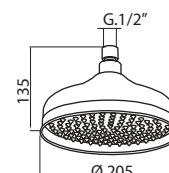

Braccio doccia a muro in ottone cm 30.

Brass wall shower arm, 300 mm long.

Cod. fornitore

**ACS45112**

**ACS45113**

Cod. Iperceramica

**16970**

**16971**

finitura - finishing

**cromo - chrome**

**bronzo - bronze**

Braccio doccia a muro in ottone cm 40.

Brass wall shower arm, 400 mm long.

Cod. fornitore

**ACS45114**

**ACS45115**

Cod. Iperceramica

**16972**

**16973**

finitura - finishing

**cromo - chrome**

**bronzo - bronze**

Soffione doccia in ottone Ø cm 20,5 con snodo.

Brass swivel shower head, Ø 205 mm.