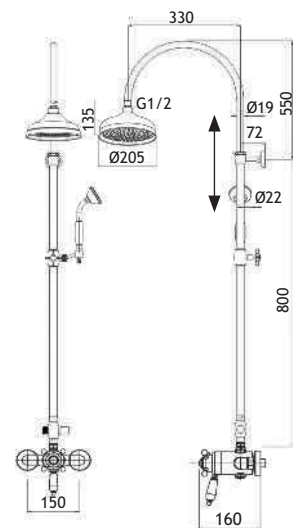

Cod. fornitore
RTR20300
RTR20301

Cod. Iperceramica
16981
16982

finitura - finishing
cromo - chrome
bronzo - bronze