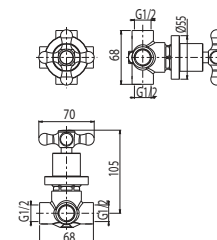

9013

Cod. fornitore

RTR01700

RTR01701

Cod. Iperceramica

16826

16834

finitura - finishing

cromo - chrome

bronzo - bronze

Deviatore da incasso (2 entrate, 2 uscite)

Concealed diverter (2 inlets, 2 outlets)