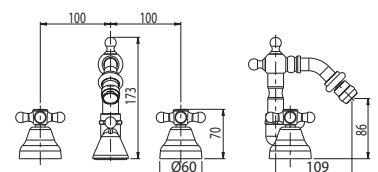

Cod. fornitore
RTR01000
RTR01001

Cod. Iperceramica
16825
16833

finitura - finishing
 Cromo - chrome
 Bronzo - bronze