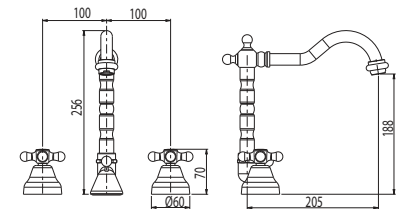

Cod. fornitore
RTR00400
RTR00401

Cod. Iperceramica
16824
16832

finitura - finishing
 Cromo - chrome
 Bronzo - bronze