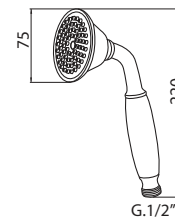

finitura - finishing

**cromo - chrome**

**bronzo - bronze**

Braccio doccia a muro in ottone cm 40.

Brass wall shower arm, 400 mm long.

Cod. fornitore

**ACS45114**

**ACS45115**

**16979**

finitura - finishing

**cromo - chrome**

**bronzo - bronze**

Doccetta anticalcare monogetto in ottone.

Brass single mode handshower.

Cod. fornitore

**ACS550A9**