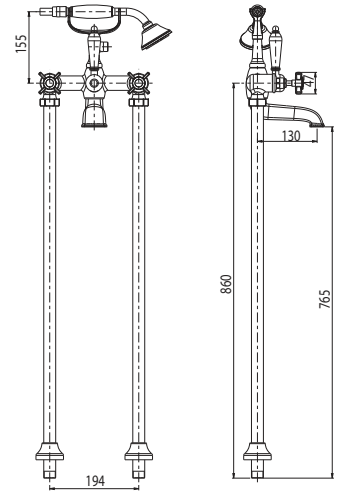

Cod. fornitore
RTR06500
RTR06501

Cod. Iperceramica
16829
16837

finitura - finishing
cromo - chrome
bronzo - bronze