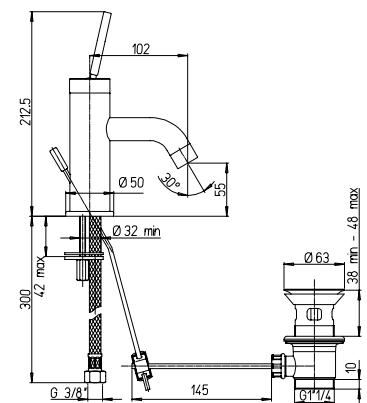

Cod. fornitore
78CR211JOHIDIC

Cod. Iperceramica
9354

finitura - finishing
chromo - chrome