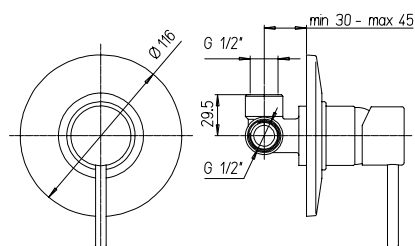

➤ Miscelatore doccia esterno 1/2"

1/2" single-lever shower mixer

Cod. fornitore
78CR511IDIC

Cod. Iperceramica
9364

finitura - finishing
chromo - chrome

➤ Miscelatore doccia incasso

Built-in single-lever shower mixer