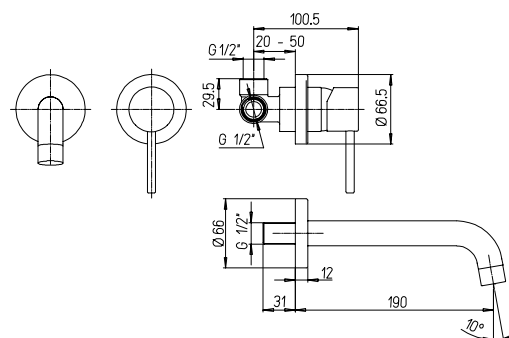

Cod. Iperceramica
9356

finitura - finishing
cromo - chrome

➤ Miscelatore lavabo a muro, bocca interasse mm 190

Single-lever wall mounted mixer, 190 mm spout

Cod. fornitore
78CR208IDIC

Cod. Iperceramica
9357