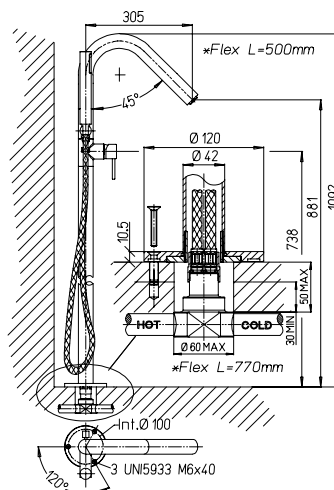

➤ Miscelatore doccia esterno 1/2"

1/2" single-lever shower mixer

Cod. fornitore
78CR511IDIC

Cod. Iperceramica
9364

finitura - finishing
chromo - chrome

➤ Miscelatore doccia incasso

Built-in single-lever shower mixer

Cod. Iperceramica
9363

finitura - finishing
chromo - chrome

PAOLA

Colonna vasca a pavimento
con miscelazione tradizionale

Floor-mounted pillar bath system

9414

Cod. fornitore
78CR136IDIC

Cod. Iperceramica
10365