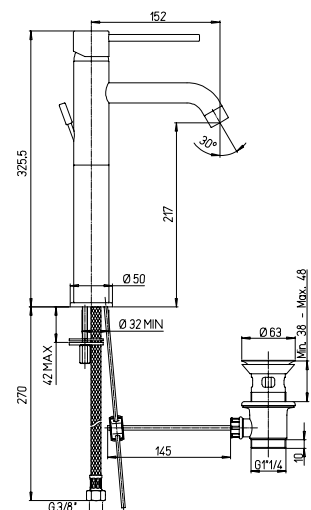

Cod. fornitore
78CR211LLHIDIC

Cod. Iperceramica
9355

finitura - finishing
chromo - chrome