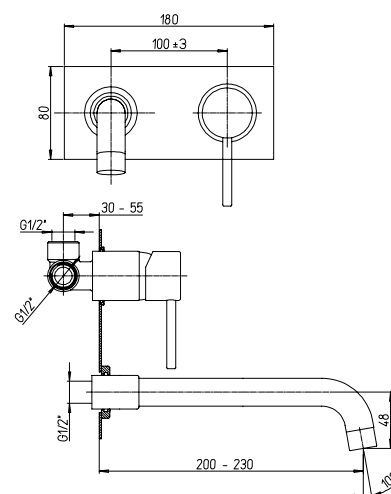

Cod. Iperceramica
9356

finitura - finishing
cromo - chrome

➤ Miscelatore lavabo a muro, bocca interasse mm 190

Single-lever wall mounted mixer, 190 mm spout

Cod. fornitore
78CR208IDIC

Cod. Iperceramica
9357

finitura - finishing
cromo - chrome

➤ Miscelatore lavabo a muro con piastra, bocca interasse mm 200

Single-lever wall mounted mixer with plate, 200 mm spout

Cod. fornitore
78CR208PIDIC

Cod. Iperceramica
9358