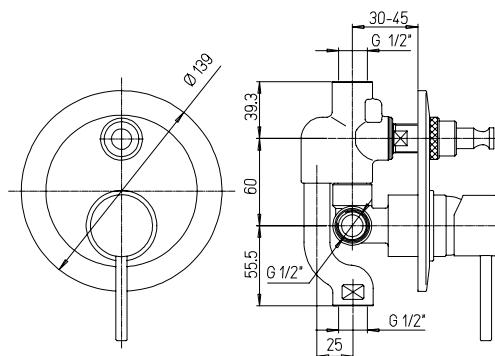

Cod. fornitore
78CR691IDIC

Cod. Iperceramica
9363

finitura - finishing
chromo - chrome