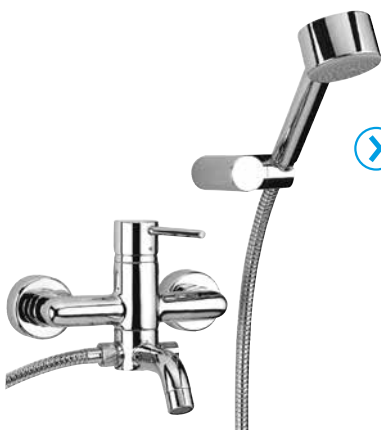

finitura - finishing
cromo - chrome

PAOLA

➤ Miscelatore monoforo bidet, scarico automatico Hostaform 1"1/4

Single-lever bidet mixer with 1"1/4 pop-up waste

9415

Cod. fornitore
78CR306HIDIC

Cod. Iperceramica
9359

finitura - finishing
cromo - chrome

➤ Miscelatore monoforo bidet joystick, scarico automatico Hostaform 1"1/4

Single-lever bidet mixer joystick with 1"1/4 pop-up waste

9416

Cod. fornitore
78CR306JOHIDIC

Cod. Iperceramica
9360

finitura - finishing
cromo - chrome

➤ Gruppo vasca esterno con doccia "Duplex"

Single lever bath-shower mixer with adjustable shower kit

9415

Cod. fornitore
78CR105IDIC

Cod. Iperceramica
9361

finitura - finishing
cromo - chrome