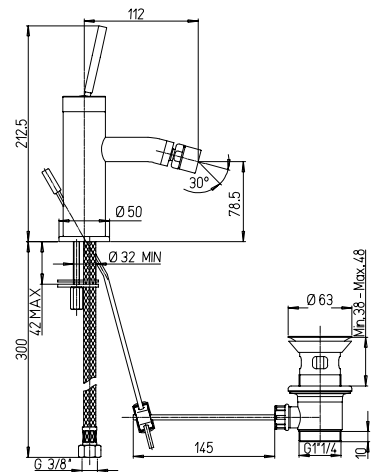

Cod. fornitore
78CR306JOHIDIC

Cod. Iperceramica
9360

finitura - finishing
cromo - chrome