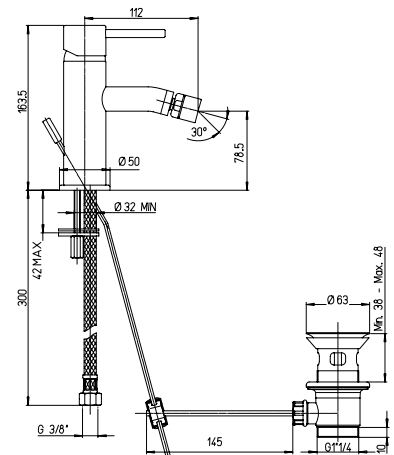

Cod. fornitore
78CR306HIDIC

Cod. Iperceramica
9359

finitura - finishing
cromo - chrome