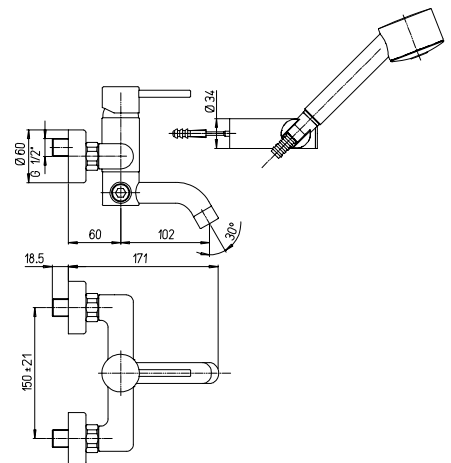

Cod. fornitore
78CR105IDIC

Cod. Iperceramica
9361

finitura - finishing
cromo - chrome