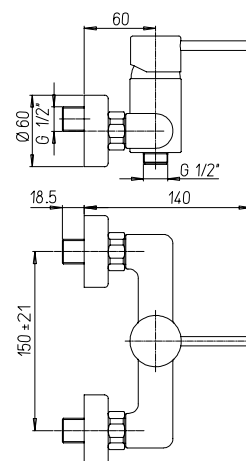

➤ Miscelatore doccia esterno 1/2"

1/2" single-lever shower mixer

Cod. fornitore
78CR511IDIC

Cod. Iperceramica
9364

finitura - finishing
chromo - chrome

➤ Miscelatore doccia incasso

Built-in single-lever shower mixer