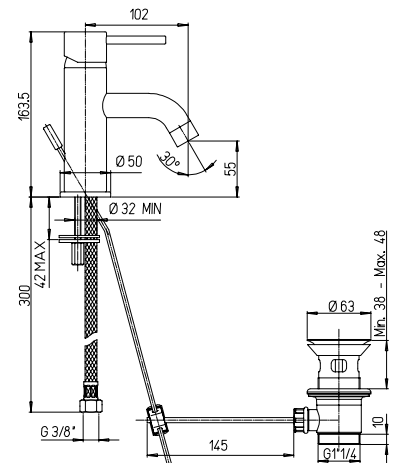

PAOLA

idelco

finitura - finishing
cromo - chrome

PAOLA

➤ Miscelatore monoforo lavabo, scarico automatico Hostaform 1"1/4

Single-lever basin mixer with 1"1/4 pop-up waste

Cod. fornitore
78CR211HIDIC

Cod. Iperceramica
9353

Cod. Iperceramica
9356

finitura - finishing
cromo - chrome

➤ Miscelatore lavabo a muro, bocca interasse mm 190

Single-lever wall mounted mixer, 190 mm spout

Cod. fornitore
78CR208IDIC

Cod. Iperceramica
9357