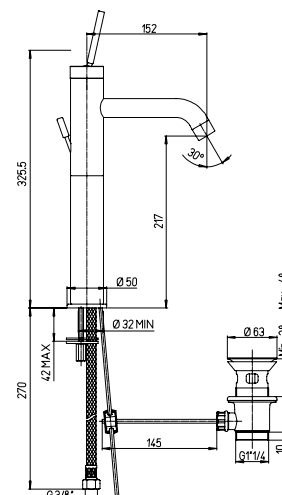

➤ Miscelatore monoforo lavabo joystick tipo alto, scarico automatico Hostaform 1"1/4

Single-lever basin mixer joystick high model with 1"1/4 pop-up waste

Cod. fornitore
78CR211LLJOHIDIC

Cod. Iperceramica
9356

finitura - finishing
cromo - chrome

➤ Miscelatore lavabo a muro, bocca interasse mm 190

Single-lever wall mounted mixer, 190 mm spout

Cod. fornitore
78CR208IDIC

Cod. Iperceramica
9357

finitura - finishing
cromo - chrome

➤ Miscelatore lavabo a muro con piastra, bocca interasse mm 200

Single-lever wall mounted mixer with plate, 200 mm spout

Cod. fornitore
78CR208PIDIC

Cod. Iperceramica
9358

finitura - finishing
cromo - chrome