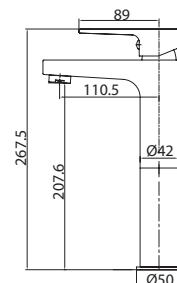

Tall washbasin mixer w/o waste.

Cod. fornitore
NVL00201

Cod. Iperceramica
9573

finitura - finishing
chromo - chrome

Monocomando bidet con scarico automatico da 1"1/4.

Bidet mixer with pop-up waste.

Cod. fornitore
NVL00301

Monocomando doccia esterno
senza kit doccia

Exposed shower mixer
without shower kit.

Cod. fornitore
NVL00800

Cod. Iperceramica
9575

finitura - finishing
chromo - chrome

Corpo incasso doccia Ø35.

Concealed body for shower mixer.

Corpo incasso doccia Ø35 con deviatore.

Concealed body for shower mixer with diverter.

Set parti esterne per corpo incasso doccia
con deviatore.

Plate and lever.

Cod. fornitore
00624231

Cod. Iperceramica
13834

finitura - finishing
chromo - chrome

Cod. fornitore
00630083

Cod. Iperceramica
13848

finitura - finishing
chromo - chrome

Corpo incasso doccia Ø35 con
deviatore 3 vie.

Concealed body for shower mixer
with 3 outlet diverter.