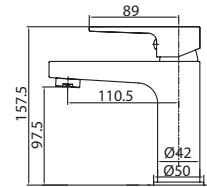

Cod. fornitore
NVL00203

Cod. Iperceramica
15281

finitura - finishing
chromo - chrome