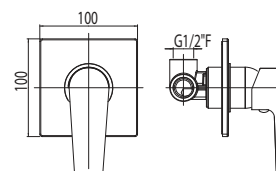

Monocomando doccia esterno
senza kit doccia

Exposed shower mixer
without shower kit.

Cod. fornitore
NVL00800

Cod. Iperceramica
9575

finitura - finishing
chromo - chrome

Corpo incasso doccia Ø35.

Concealed body for shower mixer.

Set parti esterne per corpo incasso doccia.

Plate and lever.

Cod. fornitore
00624230

Cod. Iperceramica
13833

finitura - finishing
chromo - chrome

Cod. fornitore
00630082

Cod. Iperceramica
13847

finitura - finishing
chromo - chrome

Corpo incasso doccia Ø35 con deviatore.

Concealed body for shower mixer with diverter.

Set parti esterne per corpo incasso doccia
con deviatore.

Plate and lever.

Cod. fornitore
00624231

Cod. Iperceramica
13834

finitura - finishing
chromo - chrome

Cod. fornitore
00630083

Cod. Iperceramica
13848

finitura - finishing
chromo - chrome

Corpo incasso doccia Ø35 con
deviatore 3 vie.

Concealed body for shower mixer
with 3 outlet diverter.