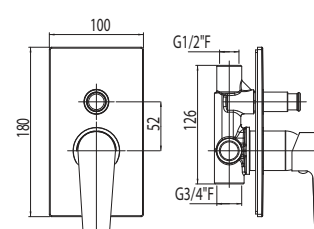

Set parti esterne per corpo incasso doccia.

Plate and lever.

Cod. fornitore
00624230

Cod. Iperceramica
13833

finitura - finishing
chromo - chrome

Cod. fornitore
00630082

Cod. Iperceramica
13847

finitura - finishing
chromo - chrome

Corpo incasso doccia Ø35 con deviatore.

Concealed body for shower mixer with diverter.

Set parti esterne per corpo incasso doccia
con deviatore.

Plate and lever.

Cod. fornitore
00624231

Cod. Iperceramica
13834

finitura - finishing
chromo - chrome

Cod. fornitore
00630083

Cod. Iperceramica
13848

finitura - finishing
chromo - chrome

Corpo incasso doccia Ø35 con
deviatore 3 vie.

Concealed body for shower mixer
with 3 outlet diverter.

Set parti esterne per corpo incasso doccia
con deviatore 3 vie.

Plate and lever.

Cod. fornitore
00624233

Cod. Iperceramica
13870

finitura - finishing
chromo - chrome

Cod. fornitore
00630112

Cod. Iperceramica
13877