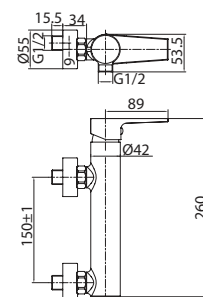

Monocomando doccia esterno
senza kit doccia

Exposed shower mixer
without shower kit.

Cod. fornitore
NVL00800

Cod. Iperceramica
9575

finitura - finishing
chromo - chrome

Corpo incasso doccia Ø35.

Concealed body for shower mixer.

Set parti esterne per corpo incasso doccia.

Plate and lever.

Cod. fornitore
00624230

Cod. Iperceramica
13833

finitura - finishing
chromo - chrome

Cod. fornitore
00630082

Cod. Iperceramica
13847

finitura - finishing
chromo - chrome

Corpo incasso doccia Ø35 con deviatore.

Concealed body for shower mixer with diverter.

Set parti esterne per corpo incasso doccia
con deviatore.

Plate and lever.

Cod. fornitore
00624231

Cod. Iperceramica
13834

finitura - finishing
chromo - chrome

Cod. fornitore
00630083

Cod. Iperceramica
13848

finitura - finishing
chromo - chrome

Corpo incasso doccia Ø35 con
deviatore 3 vie.

Concealed body for shower mixer
with 3 outlet diverter.