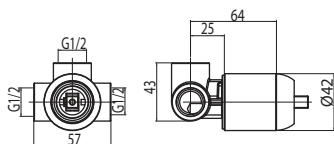

Monocomando doccia esterno
senza kit doccia

Exposed shower mixer
without shower kit.

Cod. fornitore
NVL00800

Cod. Iperceramica
9575

finitura - finishing
chromo - chrome

Corpo incasso doccia Ø35.

Concealed body for shower mixer.

Set parti esterne per corpo incasso doccia.

Plate and lever.

Cod. fornitore
00624230

Cod. Iperceramica
13833

finitura - finishing
chromo - chrome

Cod. fornitore
00630082

Cod. Iperceramica
13847

finitura - finishing
chromo - chrome

Corpo incasso doccia Ø35 con deviatore.

Concealed body for shower mixer with diverter.

Set parti esterne per corpo incasso doccia
con deviatore.

Plate and lever.

Cod. fornitore
00624231

Cod. Iperceramica
13834

finitura - finishing
chromo - chrome

Cod. fornitore
00630083

Cod. Iperceramica
13848

finitura - finishing
chromo - chrome

Corpo incasso doccia Ø35 con
deviatore 3 vie.

Concealed body for shower mixer
with 3 outlet diverter.