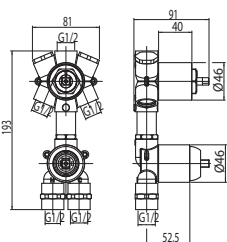

Set parti esterne per corpo incasso doccia.

Plate and lever.

Cod. fornitore
00624230

Cod. Iperceramica
13833

finitura - finishing
chromo - chrome

Cod. fornitore
00630082

Cod. Iperceramica
13847

finitura - finishing
chromo - chrome

Corpo incasso doccia Ø35 con deviatore.

Concealed body for shower mixer with diverter.

Set parti esterne per corpo incasso doccia
con deviatore.

Plate and lever.

Cod. fornitore
00624231

Cod. Iperceramica
13834

finitura - finishing
chromo - chrome

Cod. fornitore
00630083

Cod. Iperceramica
13848

finitura - finishing
chromo - chrome

Corpo incasso doccia Ø35 con
deviatore 3 vie.

Concealed body for shower mixer
with 3 outlet diverter.

Set parti esterne per corpo incasso doccia
con deviatore 3 vie.

Plate and lever.

Cod. fornitore
00624233

Cod. Iperceramica
13870

finitura - finishing
chromo - chrome

Cod. fornitore
00630112

Cod. Iperceramica
13877