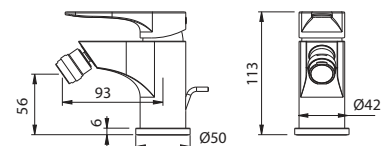

Cod. fornitore
NVL00301

Cod. Iperceramica
15282

finitura - finishing
chromo - chrome