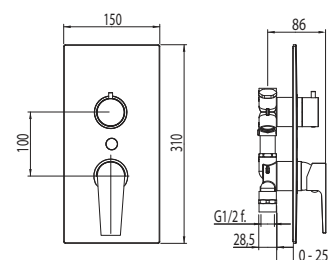

Set parti esterne per corpo incasso doccia.

Plate and lever.

Cod. fornitore
00624230

Cod. Iperceramica
13833

finitura - finishing
chromo - chrome

Cod. fornitore
00630082

Cod. Iperceramica
13847

finitura - finishing
chromo - chrome

Corpo incasso doccia Ø35 con deviatore.

Concealed body for shower mixer with diverter.

Set parti esterne per corpo incasso doccia
con deviatore.

Plate and lever.

Cod. fornitore
00624231

Cod. Iperceramica
13834

finitura - finishing
chromo - chrome

Cod. fornitore
00630083

Cod. Iperceramica
13848

finitura - finishing
chromo - chrome

Corpo incasso doccia Ø35 con
deviatore 3 vie.

Concealed body for shower mixer
with 3 outlet diverter.

Set parti esterne per corpo incasso doccia
con deviatore 3 vie.

Plate and lever.

Cod. fornitore
00624233

Cod. Iperceramica
13870

finitura - finishing
chromo - chrome

Cod. fornitore
00630112

Cod. Iperceramica
13877