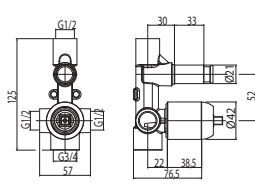

Monocomando doccia esterno
senza kit doccia

Exposed shower mixer
without shower kit.

Cod. fornitore
NVL00800

Cod. Iperceramica
9575

finitura - finishing
chromo - chrome

Corpo incasso doccia Ø35.

Concealed body for shower mixer.

Set parti esterne per corpo incasso doccia.

Plate and lever.

Cod. fornitore
00624230

Cod. Iperceramica
13833

finitura - finishing
chromo - chrome

Cod. fornitore
00630082

Cod. Iperceramica
13847

finitura - finishing
chromo - chrome

Corpo incasso doccia Ø35 con deviatore.

Concealed body for shower mixer with diverter.

Set parti esterne per corpo incasso doccia
con deviatore.

Plate and lever.

Cod. fornitore
00624231

Cod. Iperceramica
13834

finitura - finishing
chromo - chrome

Cod. fornitore
00630083

Cod. Iperceramica
13848

finitura - finishing
chromo - chrome

Corpo incasso doccia Ø35 con
deviatore 3 vie.

Concealed body for shower mixer
with 3 outlet diverter.