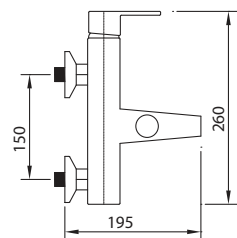

Cod. fornitore
NVL00500

Cod. Iperceramica
9578

finitura - finishing
chromo - chrome