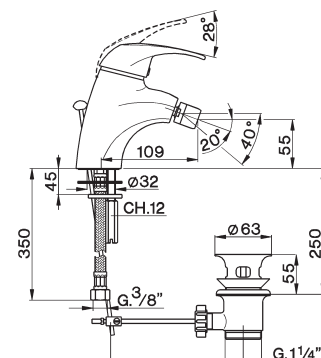

MYSTIC

LAVABO

Miscelatore monocomando
lavabo monoforo
bocca 120 mm
scarico automatico 1"1/4

**Cod. Aquamat
MA30051021**

**Cod. Iperceramica
15174**

BIDET

Miscelatore monocomando
bidet monoforo
bocca 132 mm
scarico automatico 1"1/4

**Cod. Aquamat
MA30055021**

**Cod. Iperceramica
15175**

DOCCIA

Miscelatore monocomando
doccia incasso 1/2\"
piastra tonda

**Cod. Aquamat
MA30030021**

**Cod. Iperceramica
15177**

DOCCIA

Miscelatore monocomando
doccia/vasca incasso 1/2\"
deviatore 2 uscite 1/2\" e 3/4\"
piastra tonda

**Cod. Aquamat
MA30021021**

**Cod. Iperceramica
15178**

MYSTIC

DOCCIA

Miscelatore monocomando
doccia esterno
attacco per flessibile 1/2" M
senza completo doccia

**Cod. Aquamat
MA30044121**

**Cod. Iperceramica
15176**

VASCA

Miscelatore monocomando
vasca esterno
attacco per flessibile 1/2" M
senza completo doccia

**Cod. Aquamat
MA30013021**

**Cod. Iperceramica
15179**