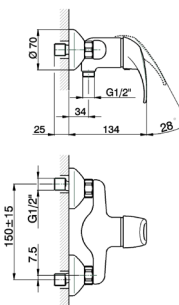

**Cod. Aquamat
MA30055021**

**Cod. Iperceramica
15175**

DOCCIA

Miscelatore monocomando
doccia incasso 1/2\"
piastra tonda

**Cod. Aquamat
MA30030021**

**Cod. Iperceramica
15177**

DOCCIA

Miscelatore monocomando
doccia/vasca incasso 1/2\"
deviatore 2 uscite 1/2\" e 3/4\"
piastra tonda

**Cod. Aquamat
MA30021021**

**Cod. Iperceramica
15178**

MYSTIC

DOCCIA

Miscelatore monocomando
doccia esterno
attacco per flessibile 1/2" M
senza completo doccia

**Cod. Aquamat
MA30044121**

**Cod. Iperceramica
15176**

VASCA

Miscelatore monocomando
vasca esterno
attacco per flessibile 1/2" M
senza completo doccia

**Cod. Aquamat
MA30013021**

**Cod. Iperceramica
15179**