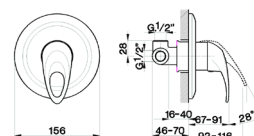

**Cod. Aquamat
MA30055021**

**Cod. Iperceramica
15175**

DOCCIA

Miscelatore monocomando
doccia incasso 1/2\"
piastra tonda

**Cod. Aquamat
MA30030021**

**Cod. Iperceramica
15177**

DOCCIA

Miscelatore monocomando
doccia/vasca incasso 1/2\"
deviatore 2 uscite 1/2\" e 3/4\"
piastra tonda

**Cod. Aquamat
MA30021021**

**Cod. Iperceramica
15178**

MYSTIC

DOCCIA

Miscelatore monocomando
doccia esterno
attacco per flessibile 1/2" M
senza completo doccia

**Cod. Aquamat
MA30044121**

**Cod. Iperceramica
15176**

VASCA

Miscelatore monocomando
vasca esterno
attacco per flessibile 1/2" M
senza completo doccia

**Cod. Aquamat
MA30013021**

**Cod. Iperceramica
15179**