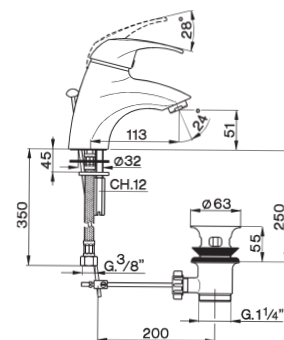

MYSTIC

LAVABO

Miscelatore monocomando
lavabo monoforo
bocca 120 mm
scarico automatico 1"1/4

**Cod. Aquamat
MA30051021**

**Cod. Iperceramica
15174**

BIDET

Miscelatore monocomando
bidet monoforo
bocca 132 mm
scarico automatico 1"1/4

**Cod. Aquamat
MA30055021**

**Cod. Iperceramica
15175**

DOCCIA

Miscelatore monocomando
doccia incasso 1/2\"
piastra tonda

**Cod. Aquamat
MA30030021**

**Cod. Iperceramica
15177**

DOCCIA

Miscelatore monocomando
doccia/vasca incasso 1/2\"
deviatore 2 uscite 1/2\" e 3/4\"
piastra tonda

**Cod. Aquamat
MA30021021**

**Cod. Iperceramica
15178**

MYSTIC

DOCCIA

Miscelatore monocomando
doccia esterno
attacco per flessibile 1/2" M
senza completo doccia

**Cod. Aquamat
MA30044121**

**Cod. Iperceramica
15176**

VASCA

Miscelatore monocomando
vasca esterno
attacco per flessibile 1/2" M
senza completo doccia

**Cod. Aquamat
MA30013021**

**Cod. Iperceramica
15179**