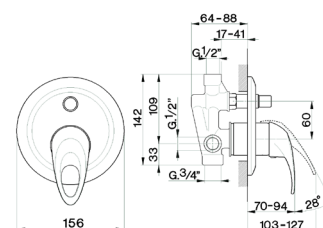

**Cod. Aquamat
MA30055021**

**Cod. Iperceramica
15175**

DOCCIA

Miscelatore monocomando
doccia incasso 1/2\"
piastra tonda

**Cod. Aquamat
MA30030021**

**Cod. Iperceramica
15177**

DOCCIA

Miscelatore monocomando
doccia/vasca incasso 1/2\"
deviatore 2 uscite 1/2\" e 3/4\"
piastra tonda

**Cod. Aquamat
MA30021021**

**Cod. Iperceramica
15178**

MYSTIC

DOCCIA

Miscelatore monocomando
doccia esterno
attacco per flessibile 1/2" M
senza completo doccia

**Cod. Aquamat
MA30044121**

**Cod. Iperceramica
15176**

VASCA

Miscelatore monocomando
vasca esterno
attacco per flessibile 1/2" M
senza completo doccia

**Cod. Aquamat
MA30013021**

**Cod. Iperceramica
15179**