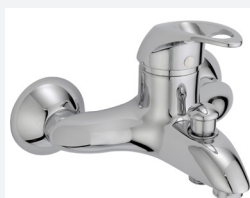

MYSTIC

LAVABO

Miscelatore monocomando
lavabo monoforo
bocca 120 mm
scarico automatico 1"1/4

**Cod. Aquamat
MA30051021**

**Cod. Iperceramica
15174**

BIDET

Miscelatore monocomando
bidet monoforo
bocca 132 mm
scarico automatico 1"1/4

**Cod. Aquamat
MA30055021**

**Cod. Iperceramica
15175**

DOCCIA

Miscelatore monocomando
doccia incasso 1/2\"
piastra tonda

**Cod. Aquamat
MA30030021**

**Cod. Iperceramica
15177**

DOCCIA

Miscelatore monocomando
doccia/vasca incasso 1/2\"
deviatore 2 uscite 1/2\" e 3/4\"
piastra tonda

**Cod. Aquamat
MA30021021**

**Cod. Iperceramica
15178**

MYSTIC

DOCCIA

Miscelatore monocomando
doccia esterno
attacco per flessibile 1/2" M
senza completo doccia

**Cod. Aquamat
MA30044121**

**Cod. Iperceramica
15176**

VASCA

Miscelatore monocomando
vasca esterno
attacco per flessibile 1/2" M
senza completo doccia

**Cod. Aquamat
MA30013021**

**Cod. Iperceramica
15179**