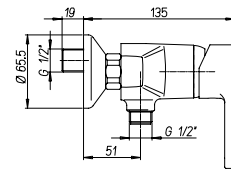

➤ Miscelatore doccia esterno 1/2"

1/2" single-lever shower mixer

Cod. fornitore
92CR511IDIC

Cod. Iperceramica
9336

finitura - finishing
cromo - chrome

➤ Miscelatore doccia incasso

Built-in single-lever shower mixer