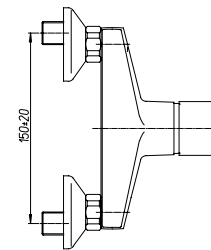

➤ Miscelatore doccia esterno 1/2"

1/2" single-lever shower mixer

Cod. fornitore
92CR511IDIC

Cod. Iperceramica
9336

finitura - finishing
cromo - chrome

➤ Miscelatore doccia incasso

Built-in single-lever shower mixer