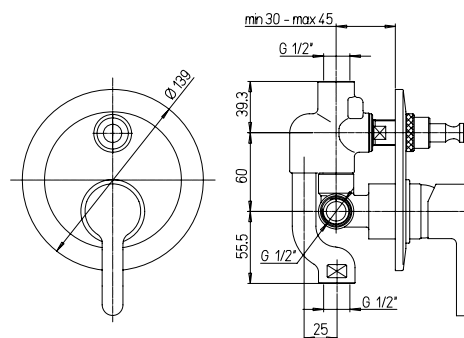

➤ Miscelatore doccia esterno 1/2"

1/2" single-lever shower mixer

Cod. fornitore
92CR511IDIC

Cod. Iperceramica
9336

finitura - finishing
cromo - chrome

➤ Miscelatore doccia incasso

Built-in single-lever shower mixer

Cod. fornitore
92CR690IDIC

Cod. Iperceramica
9334

finitura - finishing
cromo - chrome

➤ Miscelatore doccia incasso con deviatore

Built-in single-lever bath-shower mixer with diverter

9414

Cod. fornitore
92CR691IDIC