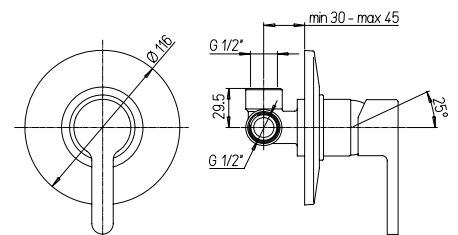

➤ Miscelatore doccia esterno 1/2"

1/2" single-lever shower mixer

Cod. fornitore
92CR511IDIC

Cod. Iperceramica
9336

finitura - finishing
cromo - chrome

➤ Miscelatore doccia incasso

Built-in single-lever shower mixer