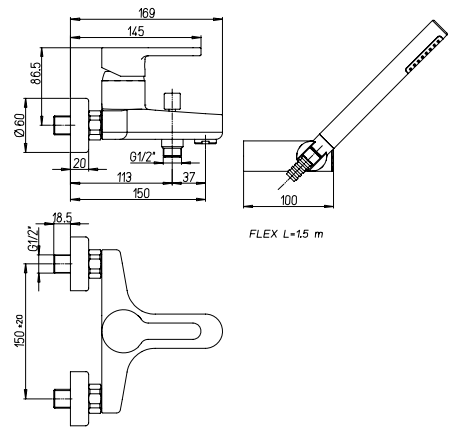

Cod. fornitore
92CR105IDIC

Cod. Iperceramica
9333

finitura - finishing
cromo - chrome