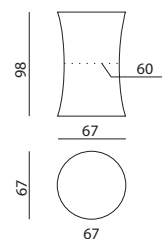

Porta salvietta da 55 cm.
550 mm Towel Rail.

Cod. fornitore
AC100234

Cod. Iperceramica
20037

finitura - finishing
acciaio spazzolato
brushed stainless steel

Bicchiere da appoggio.
Toothbrush Holder.

Cod. fornitore
AC100235