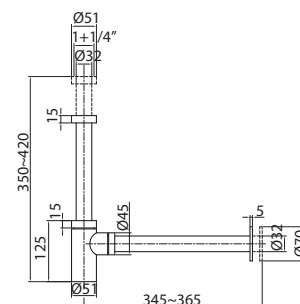

finitura - finishing
acciaio spazzolato
brushed stainless steel

Cod. fornitore
ACS40087

Cod. Iperceramica
17142

Piletta scarico "CLICK CLACK"
con troppopieno.

Basin waste, clicker plug.