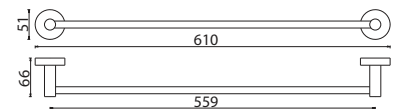

Porta salvietta da 55 cm.
550 mm Towel Rail.

Cod. fornitore
AC100234

Cod. Iperceramica
20037

finitura - finishing
acciaio spazzolato
brushed stainless steel

Bicchiere da appoggio.
Toothbrush Holder.

Cod. fornitore
AC100235