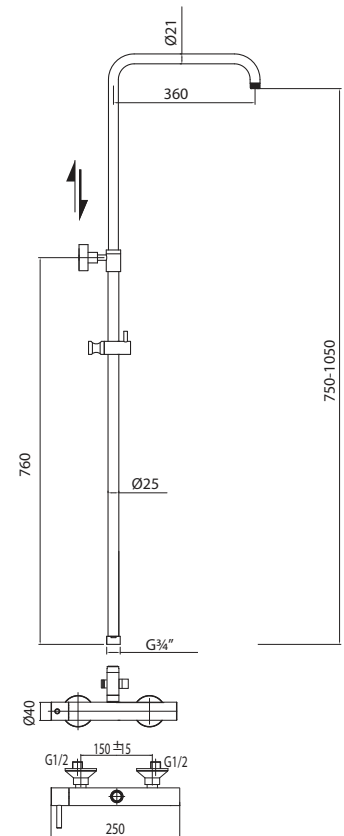

Doccetta monogetto anticalcare.

Handshower.

Cod. fornitore
ACS550B3

Cod. Iperceramica
17149

finitura - finishing
acciaio spazzolato
brushed stainless steel

Soffione doccia tondo Ø cm 25.

Shower head, Ø 250 mm.

Cod. fornitore
ACS600H2

Cod. Iperceramica
17150

finitura - finishing
acciaio spazzolato
brushed stainless steel

Braccio doccia cm 35.

Shower arm 350 mm long.

Cod. fornitore
ACS45118

Cod. Iperceramica
17151

finitura - finishing
acciaio spazzolato
brushed stainless steel

ENTRATA ACQUA
WATER INLET

Cod. fornitore
ACS85016

Cod. Iperceramica
17153

finitura - finishing
acciaio spazzolato
brushed stainless steel

Colonna doccia con miscelatore doccia esterno, soffione, deviatore e kit doccia.

Shower set: exposed shower mixer with shower head, diverter, hose, handset.

Cod. Iperceramica
17154

finitura - finishing
acciaio spazzolato
brushed stainless steel

Cod. fornitore
LUX00801

Monocomando lavello con leva laterale e bocca girevole.