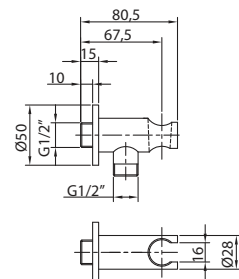

Cod. fornitore
ACS70045

Cod. Iperceramica
17145

finitura - finishing
acciaio spazzolato
brushed stainless steel

Supporto duplex con presa d'acqua.

Wall outlet and handset/handshower.

Cod. fornitore
ACS70046

Cod. Iperceramica
17146

finitura - finishing
acciaio spazzolato
brushed stainless steel

Preso d'acqua.

Wall outlet.