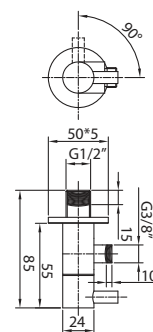

finitura - finishing
acciaio spazzolato
brushed stainless steel

Cod. fornitore
ACS95103

Cod. Iperceramica
17141