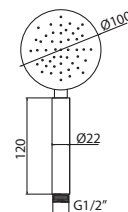

finitura - finishing
acciaio spazzolato
brushed stainless steel

Flessibile cm 150.

Flexible shower hose, 1,5 m.

Cod. fornitore
ACS95104

Cod. Iperceramica
17148

finitura - finishing
acciaio spazzolato
brushed stainless steel

Doccetta monogetto anticalcare.

Handshower.

Cod. fornitore
ACS550B3

Cod. Iperceramica
17149

finitura - finishing
acciaio spazzolato
brushed stainless steel

Soffione doccia tondo Ø cm 25.

Shower head, Ø 250 mm.