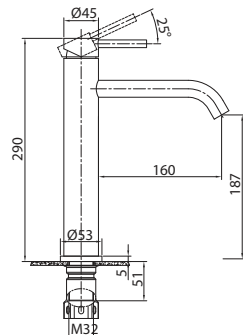

finitura - finishing
acciaio spazzolato
brushed stainless steel

Cod. fornitore
LUX00201

Cod. Iperceramica
17133