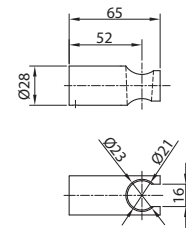

Supporto duplex per doccetta.

Wall bracket.