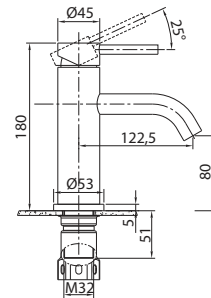

finitura - finishing
acciaio spazzolato
brushed stainless steel

Cod. fornitore
LUX00200

Cod. Iperceramica
17132