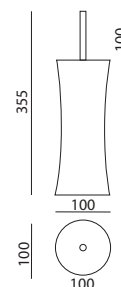

Cod. fornitore
AC100238

Cod. Iperceramica
20041

finitura - finishing
acciaio spazzolato
brushed stainless steel