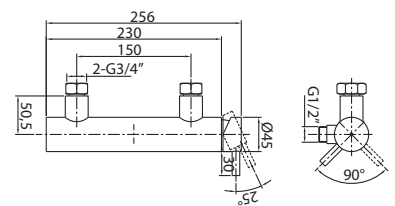

finitura - finishing
acciaio spazzolato
brushed stainless steel

Cod. fornitore
LUX00800

Cod. Iperceramica
17139