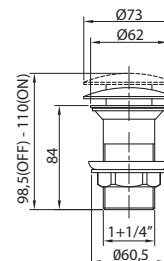

finitura - finishing
acciaio spazzolato
brushed stainless steel

Cod. fornitore
ACS40096

Cod. Iperceramica
18633