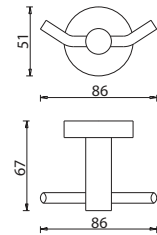

Gancio appendiabito.
Robe Hook.

Cod. fornitore
AC100233

Cod. Iperceramica
20035

finitura - finishing
acciaio spazzolato
brushed stainless steel