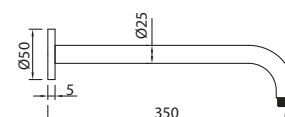

Cod. fornitore
ACS600H2

Cod. Iperceramica
17150

finitura - finishing
acciaio spazzolato
brushed stainless steel

Braccio doccia cm 35.

Shower arm 350 mm long.

Cod. fornitore
ACS45118

Cod. Iperceramica
17151

finitura - finishing
acciaio spazzolato
brushed stainless steel