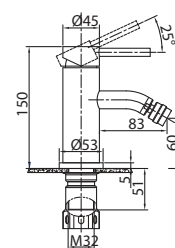

finitura - finishing
acciaio spazzolato
brushed stainless steel

Cod. fornitore
LUX00300

Cod. Iperceramica
17136