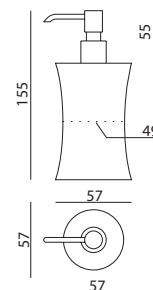

Doccetta monogetto anticalcare.

Handshower.

Cod. fornitore
ACS550B3

Cod. Iperceramica
17149

finitura - finishing
acciaio spazzolato
brushed stainless steel

Soffione doccia tondo Ø cm 25.

Shower head, Ø 250 mm.

Porta salvietta da 55 cm.
550 mm Towel Rail.

Cod. fornitore
AC100234

Cod. Iperceramica
20037

finitura - finishing
acciaio spazzolato
brushed stainless steel

Bicchiere da appoggio.
Toothbrush Holder.

Cod. fornitore
AC100235

Cod. Iperceramica
20038

finitura - finishing
acciaio spazzolato
brushed stainless steel

Portasapone da appoggio.

Soap Holder.

Cod. fornitore
AC100236

Cod. Iperceramica
20039

finitura - finishing
acciaio spazzolato
brushed stainless steel

Dispenser da appoggio.

Soap Dispenser.

Cod. fornitore
AC100237

Cod. Iperceramica
20040

finitura - finishing
acciaio spazzolato
brushed stainless steel

Porta scopino da appoggio.

Toilet Brush Holder.

Cod. fornitore
AC100238