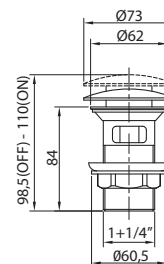

finitura - finishing
acciaio spazzolato
brushed stainless steel

Cod. fornitore
ACS40088

Cod. Iperceramica
17143