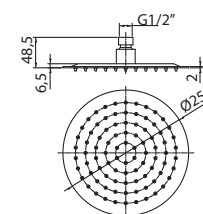

Doccetta monogetto anticalcare.

Handshower.

Cod. fornitore
ACS550B3

Cod. Iperceramica
17149

finitura - finishing
acciaio spazzolato
brushed stainless steel

Soffione doccia tondo Ø cm 25.

Shower head, Ø 250 mm.

Cod. fornitore
ACS600H2

Cod. Iperceramica
17150

finitura - finishing
acciaio spazzolato
brushed stainless steel

Braccio doccia cm 35.

Shower arm 350 mm long.

Cod. fornitore
ACS45118

Cod. Iperceramica
17151

finitura - finishing
acciaio spazzolato
brushed stainless steel