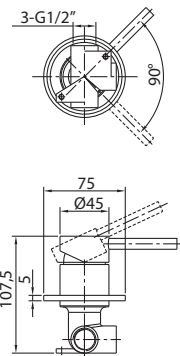

finitura - finishing
acciaio spazzolato
brushed stainless steel

Cod. fornitore
LUX02700

Cod. Iperceramica
17137