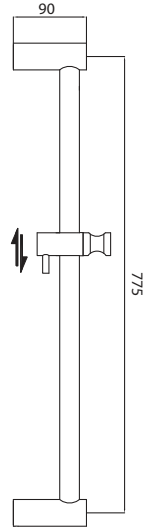

Cod. fornitore
ACS80116

Cod. Iperceramica
17152

finitura - finishing
acciaio spazzolato
brushed stainless steel