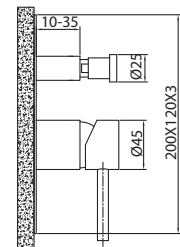

finitura - finishing
acciaio spazzolato
brushed stainless steel

Cod. fornitore
LUX02800

Cod. Iperceramica
17138