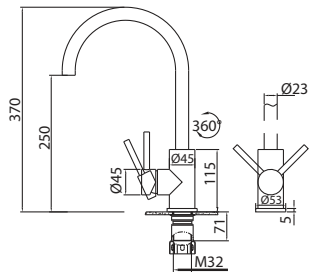

finitura - finishing
acciaio spazzolato
brushed stainless steel

Cod. fornitore
LUX14100