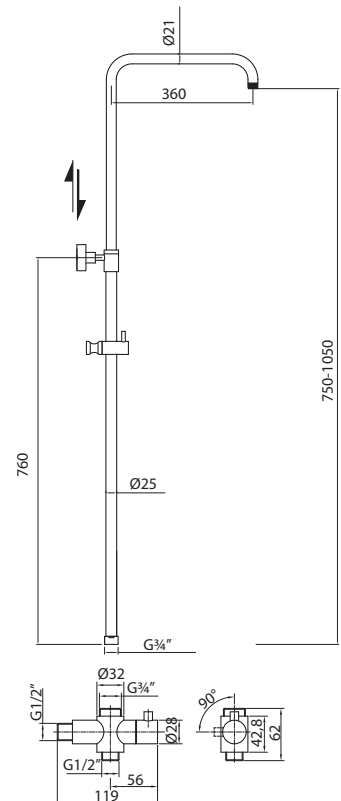

Cod. fornitore
ACS85016

Cod. Iperceramica
17153

finitura - finishing
acciaio spazzolato
brushed stainless steel