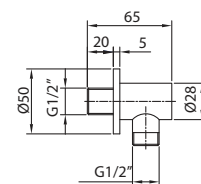

Cod. fornitore
ACS70046

Cod. Iperceramica
17146

finitura - finishing
acciaio spazzolato
brushed stainless steel

Preso d'acqua.

Wall outlet.