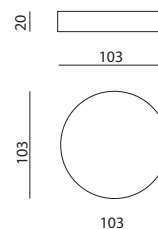

Cod. fornitore
AC100236

Cod. Iperceramica
20039

finitura - finishing
acciaio spazzolato
brushed stainless steel