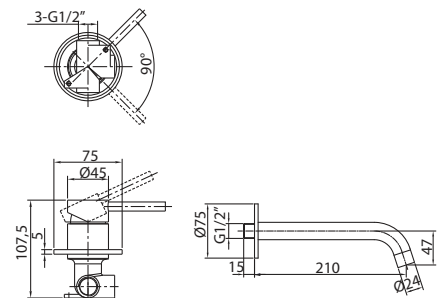

finitura - finishing
acciaio spazzolato
brushed stainless steel

Cod. fornitore
LUX04400

Cod. Iperceramica
17134

Monocomando bidet senza scarico.
Bidet mixer without pop-up waste.

finitura - finishing
acciaio spazzolato
brushed stainless steel

Cod. fornitore
LUX00300

Cod. Iperceramica
17136