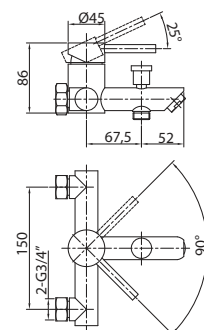

finitura - finishing
acciaio spazzolato
brushed stainless steel

Cod. fornitore
LUX00500

Cod. Iperceramica
17140