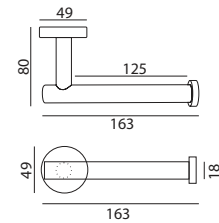

Porta rotolo.
Toilet Roll Holder.

Cod. fornitore
AC100232

Cod. Iperceramica
20036

finitura - finishing
acciaio spazzolato
brushed stainless steel