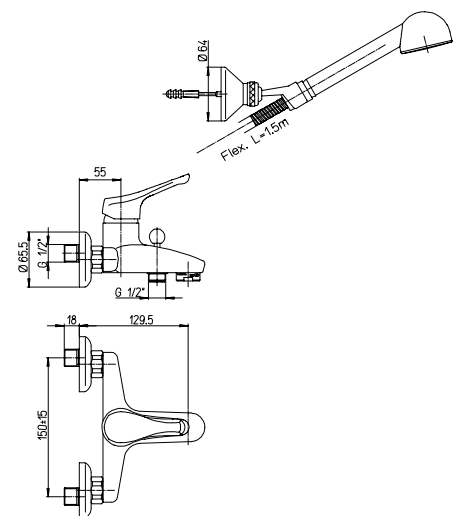

Cod. Iperceramica
9322

finitura - finishing
chromo - chrome

➤ Miscelatore monoforo bidet Ecosafe, scarico automatico Hostaform 1"1/4

Single-lever bidet mixer Ecosafe with 1"1/4 pop-up waste

Cod. fornitore
05CR306EPIDIC

Cod. Iperceramica
9323

finitura - finishing
chromo - chrome

➤ Gruppo vasca esterno con doccia "Duplex"

Single lever bath-shower mixer with adjustable shower kit

Cod. fornitore
05CR105IDIC

Cod. Iperceramica
9324

finitura - finishing
chromo - chrome

➤ Miscelatore doccia esterno 1/2"

1/2" single-lever shower mixer

9414

Cod. fornitore
05CR511IDIC

Cod. Iperceramica
9327

finitura - finishing
chromo - chrome

➤ Miscelatore doccia incasso

Built-in single-lever shower mixer

9414

Cod. fornitore
05CR690IDIC

Cod. Iperceramica
9325

finitura - finishing
chromo - chrome

➤ Miscelatore doccia incasso con deviatore

Built-in single-lever bath-shower mixer with diverter