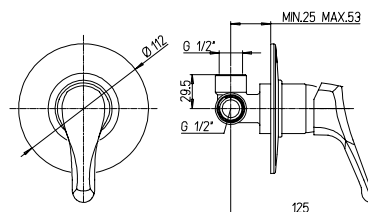

Cod. fornitore
05CR690IDIC

Cod. Iperceramica
9325

finitura - finishing
chromo - chrome