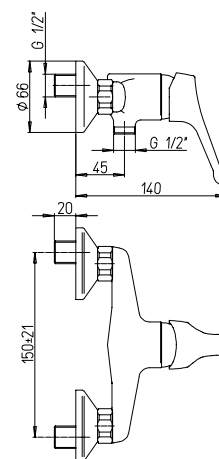

finitura - finishing
chromo - chrome

➤ Miscelatore doccia esterno 1/2"

1/2" single-lever shower mixer

9414

Cod. fornitore
05CR511IDIC

Cod. Iperceramica
9327

finitura - finishing
chromo - chrome

➤ Miscelatore doccia incasso

Built-in single-lever shower mixer

9414

Cod. fornitore
05CR690IDIC

Cod. Iperceramica
9325

finitura - finishing
chromo - chrome

➤ Miscelatore doccia incasso con deviatore

Built-in single-lever bath-shower mixer with diverter