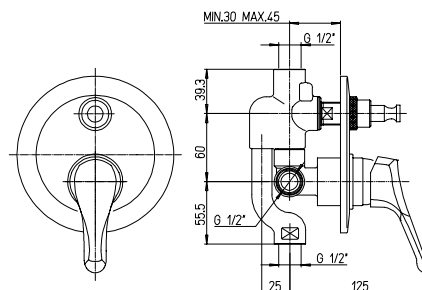

Cod. fornitore
05CR691IDIC

Cod. Iperceramica
9326

finitura - finishing
chromo - chrome