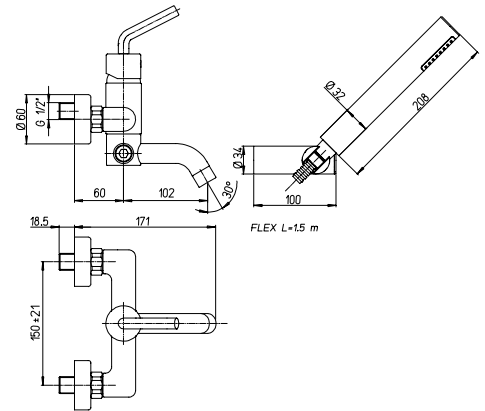

Cod. fornitore
81CR105NEWIDIC

Cod. Iperceramica
9349

finitura - finishing
chromo - chrome