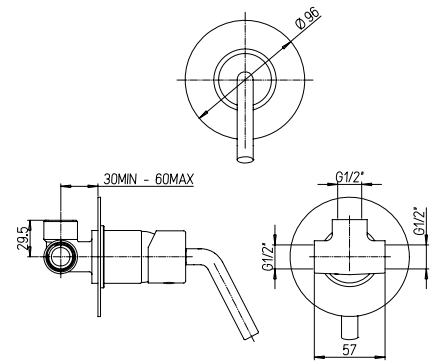

Miscelatore doccia incasso

Built-in single-lever shower mixer

Cod. fornitore
81CR690NEWIDIC

Cod. Iperceramica
9350

finitura - finishing
cromo - chrome