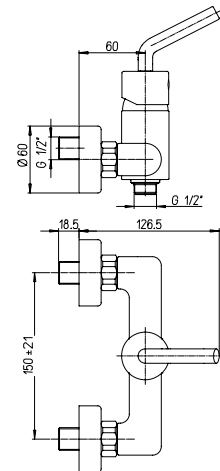

Cod. Iperceramica  
**9349**

finitura - finishing  
**chromo - chrome**

- Miscelatore doccia esterno 1/2"

1/2" single-lever shower mixer

9415

Cod. fornitore  
**81CR511NEWIDIC**

Cod. Iperceramica  
**9352**

finitura - finishing  
**chromo - chrome**

 Miscelatore doccia incasso

Built-in single-lever shower mixer

Cod. fornitore  
**81CR690NEWIDIC**

Cod. Iperceramica  
**9350**

finitura - finishing  
**cromo - chrome**

 Miscelatore doccia incasso con deviatore

Built-in single-lever bath-shower mixer with diverter

Cod. fornitore  
**81CR691NEWIDIC**

Cod. Iperceramica  
**9351**

finitura - finishing  
**cromo - chrome**