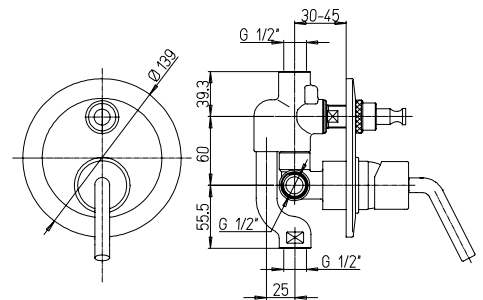

Cod. fornitore
81CR691NEWIDIC

Cod. Iperceramica
9351

finitura - finishing
cromo - chrome