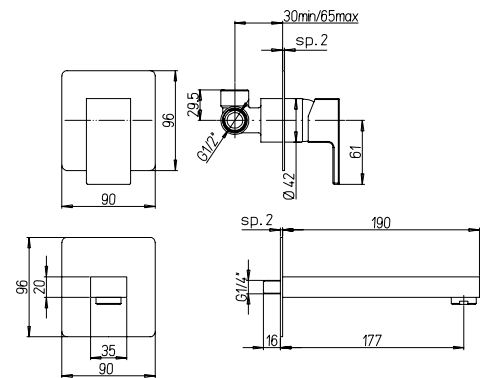

LAURA

finitura - finishing
cromo - chrome

LAURA

➤ Miscelatore monoforo lavabo, scarico automatico Hostaform 1"1/4

Single-lever basin mixer with 1"1/4 pop-up waste

Cod. fornitore
84CR211RSHIDIC

Cod. Iperceramica
9365

finitura - finishing
chromo - chrome

➤ Miscelatore lavabo a muro, bocca interasse mm 190

Single-lever wall mounted mixer, 190 mm spout

Cod. fornitore
84CR208RIDIC

Cod. Iperceramica
9366

finitura - finishing
chromo - chrome

Cod. Iperceramica
9369

finitura - finishing
chromo - chrome

➤ Miscelatore doccia incasso con deviatore

Built-in single-lever bath-shower mixer with diverter

Cod. fornitore
84CR691RIDIC

Cod. Iperceramica
9370