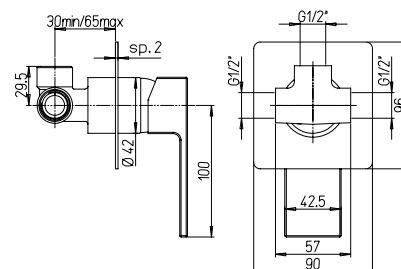

finitura - finishing
chromo - chrome

➤ Miscelatore lavabo a muro, bocca interasse mm 190

Single-lever wall mounted mixer, 190 mm spout

Cod. fornitore
84CR208RIDIC

Cod. Iperceramica
9366

finitura - finishing
chromo - chrome

1/2" single-lever shower mixer

Cod. fornitore
TKCR511RIDIC

Cod. Iperceramica
9371

finitura - finishing
chromo - chrome

➤ Miscelatore doccia incasso

Built-in single-lever shower mixer

Cod. fornitore
84CR690RIDIC

Cod. Iperceramica
9369

finitura - finishing
chromo - chrome

➤ Miscelatore doccia incasso con deviatore

Built-in single-lever bath-shower mixer with diverter

Cod. fornitore
84CR691RIDIC

Cod. Iperceramica
9370