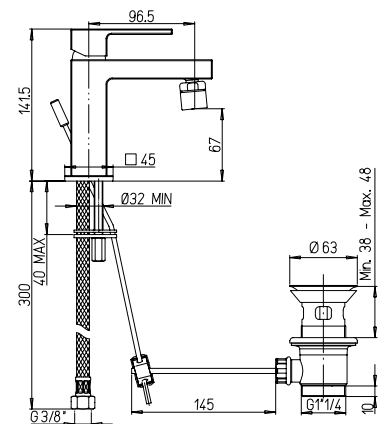

finitura - finishing
chromo - chrome

➤ Miscelatore lavabo a muro, bocca interasse mm 190

Single-lever wall mounted mixer, 190 mm spout

Cod. fornitore
84CR208RIDIC

Cod. Iperceramica
9366

finitura - finishing
chromo - chrome

➤ Miscelatore monoforo bidet, scarico automatico Hostaform 1"1/4

Single-lever bidet mixer with 1"1/4 pop-up waste

Cod. fornitore
84CR306RSHIDIC

Cod. Iperceramica
9367

finitura - finishing
chromo - chrome

➤ Miscelatore doccia esterno 1/2"

1/2" single-lever shower mixer

Cod. fornitore
TKCR511RIDIC

Cod. Iperceramica
9371

finitura - finishing
chromo - chrome

➤ Miscelatore doccia incasso

Built-in single-lever shower mixer

Cod. fornitore
84CR690RIDIC

Cod. Iperceramica
9369

finitura - finishing
chromo - chrome

➤ Miscelatore doccia incasso con deviatore

Built-in single-lever bath-shower mixer with diverter

Cod. fornitore
84CR691RIDIC

Cod. Iperceramica
9370