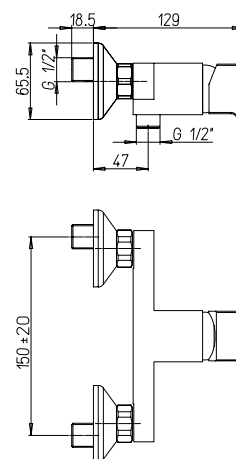

finitura - finishing
chromo - chrome

➤ Miscelatore lavabo a muro, bocca interasse mm 190

Single-lever wall mounted mixer, 190 mm spout

Cod. fornitore
84CR208RIDIC

Cod. Iperceramica
9366

finitura - finishing
chromo - chrome

➤ Miscelatore monoforo bidet, scarico automatico Hostaform 1"1/4

Single-lever bidet mixer with 1"1/4 pop-up waste

Cod. fornitore
84CR306RSHIDIC

Cod. Iperceramica
9367

finitura - finishing
chromo - chrome

➤ Miscelatore doccia esterno 1/2"

1/2" single-lever shower mixer

Cod. fornitore
TKCR511RIDIC

Cod. Iperceramica
9371

finitura - finishing
chromo - chrome

➤ Miscelatore doccia incasso

Built-in single-lever shower mixer

Cod. fornitore
84CR690RIDIC