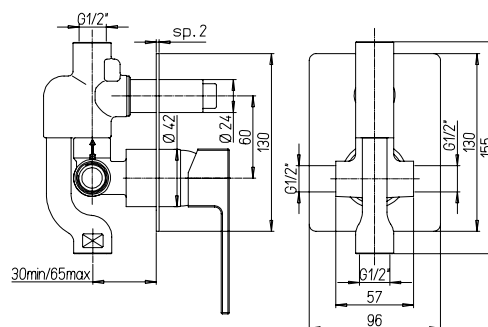

finitura - finishing
chromo - chrome

➤ Miscelatore lavabo a muro, bocca interasse mm 190

Single-lever wall mounted mixer, 190 mm spout

Cod. fornitore
84CR208RIDIC

Cod. Iperceramica
9366

finitura - finishing
chromo - chrome

1/2" single-lever shower mixer

Cod. fornitore
TKCR511RIDIC

Cod. Iperceramica
9371

finitura - finishing
chromo - chrome

➤ Miscelatore doccia incasso

Built-in single-lever shower mixer

Cod. fornitore
84CR690RIDIC

Cod. Iperceramica
9369

finitura - finishing
chromo - chrome

➤ Miscelatore doccia incasso con deviatore

Built-in single-lever bath-shower mixer with diverter

Cod. fornitore
84CR691RIDIC

Cod. Iperceramica
9370