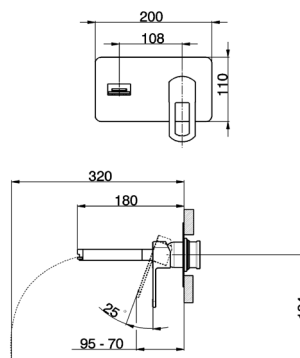

INFINITY CASCADE

INFINITY CASCADE

LAVABO

Miscelatore monocomando
lavabo monoforo
bocca cascata 130 mm
scarico automatico 1"1/4

**Cod. Aquamat
DC9005106U**

**Cod. Iperceramica
10723**

LAVABO

Miscelatore monocomando
lavabo monoforo - modello alto 317 mm
bocca cascata 170 mm
senza scarico

**Cod. Aquamat
DC9035406U**

**Cod. Iperceramica
10725**

LAVABO

Miscelatore monocomando
lavabo incasso
bocca cascata 155 mm
piastra rettangolare

**Cod. Aquamat
DC9025106U**

**Cod. Iperceramica
10726**

LAVABO

Miscelatore monocomando
lavabo incasso
bocca cascata 180 mm
piastra rettangolare

**Cod. Aquamat
DC9025116U**

**Cod. Iperceramica
10727**

INFINITY CASCADE

BIDET

Miscelatore monocomando
bidet monoforo
bocca 105 mm
scarico automatico 1"1/4

**Cod. Aquamat
DC9005506U**

**Cod. Iperceramica
10724**

VASCA

Miscelatore termostatico
vasca esterno
bocca cascata
attacco per flessibile 1/2" M
senza completo doccia

**Cod. Aquamat
DC.231706U**

**Cod. Iperceramica
10728**