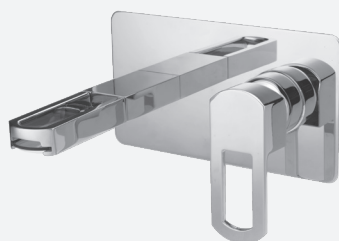

INFINITY CASCADE

INFINITY CASCADE

LAVABO

Miscelatore monocomando
lavabo monoforo
bocca cascata 130 mm
scarico automatico 1"1/4

**Cod. Aquamat
DC9005106U**

**Cod. Iperceramica
10723**

LAVABO

Miscelatore monocomando
lavabo monoforo - modello alto 317 mm
bocca cascata 170 mm
senza scarico

**Cod. Aquamat
DC9035406U**

**Cod. Iperceramica
10725**

LAVABO

Miscelatore monocomando
lavabo incasso
bocca cascata 155 mm
piastra rettangolare

**Cod. Aquamat
DC9025106U**

**Cod. Iperceramica
10726**

LAVABO

Miscelatore monocomando
lavabo incasso
bocca cascata 180 mm
piastra rettangolare

**Cod. Aquamat
DC9025116U**

**Cod. Iperceramica
10727**

INFINITY CASCADE

BIDET

Miscelatore monocomando
bidet monoforo
bocca 105 mm
scarico automatico 1"1/4

**Cod. Aquamat
DC9005506U**

**Cod. Iperceramica
10724**

VASCA

Miscelatore termostatico
vasca esterno
bocca cascata
attacco per flessibile 1/2" M
senza completo doccia

**Cod. Aquamat
DC.231706U**

**Cod. Iperceramica
10728**