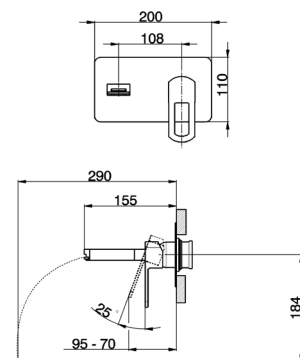

INFINITY CASCADE

INFINITY CASCADE

LAVABO

Miscelatore monocomando
lavabo monoforo
bocca cascata 130 mm
scarico automatico 1"1/4

**Cod. Aquamat
DC9005106U**

**Cod. Iperceramica
10723**

LAVABO

Miscelatore monocomando
lavabo monoforo - modello alto 317 mm
bocca cascata 170 mm
senza scarico

**Cod. Aquamat
DC9035406U**

**Cod. Iperceramica
10725**

LAVABO

Miscelatore monocomando
lavabo incasso
bocca cascata 155 mm
piastra rettangolare

**Cod. Aquamat
DC9025106U**

**Cod. Iperceramica
10726**

LAVABO

Miscelatore monocomando
lavabo incasso
bocca cascata 180 mm
piastra rettangolare

**Cod. Aquamat
DC9025116U**

**Cod. Iperceramica
10727**

INFINITY CASCADE

BIDET

Miscelatore monocomando
bidet monoforo
bocca 105 mm
scarico automatico 1"1/4

**Cod. Aquamat
DC9005506U**

**Cod. Iperceramica
10724**

VASCA

Miscelatore termostatico
vasca esterno
bocca cascata
attacco per flessibile 1/2" M
senza completo doccia

**Cod. Aquamat
DC.231706U**

**Cod. Iperceramica
10728**