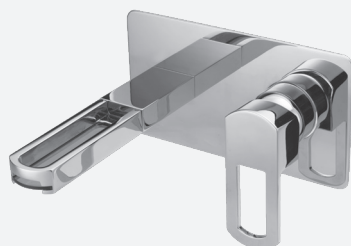

INFINITY CASCADE

INFINITY CASCADE

LAVABO

Miscelatore monocomando
lavabo monoforo
bocca cascata 130 mm
scarico automatico 1"1/4

**Cod. Aquamat
DC9005106U**

**Cod. Iperceramica
10723**

LAVABO

Miscelatore monocomando
lavabo monoforo - modello alto 317 mm
bocca cascata 170 mm
senza scarico

**Cod. Aquamat
DC9035406U**

**Cod. Iperceramica
10725**

LAVABO

Miscelatore monocomando
lavabo incasso
bocca cascata 155 mm
piastra rettangolare

**Cod. Aquamat
DC9025106U**

**Cod. Iperceramica
10726**

LAVABO

Miscelatore monocomando
lavabo incasso
bocca cascata 180 mm
piastra rettangolare

**Cod. Aquamat
DC9025116U**

**Cod. Iperceramica
10727**

INFINITY CASCADE

BIDET

Miscelatore monocomando
bidet monoforo
bocca 105 mm
scarico automatico 1"1/4

**Cod. Aquamat
DC9005506U**

**Cod. Iperceramica
10724**

VASCA

Miscelatore termostatico
vasca esterno
bocca cascata
attacco per flessibile 1/2" M
senza completo doccia

**Cod. Aquamat
DC.231706U**

**Cod. Iperceramica
10728**