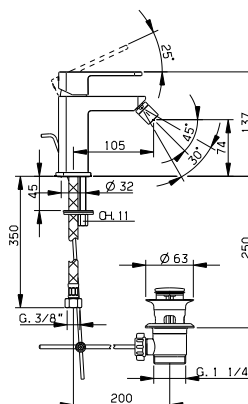

Miscelatore monocomando
lavabo incasso
bocca cascata 180 mm
piastra rettangolare

**Cod. Aquamat
DC9025116U**

**Cod. Iperceramica
10727**

INFINITY CASCADE

BIDET

Miscelatore monocomando
bidet monoforo
bocca 105 mm
scarico automatico 1"1/4

**Cod. Aquamat
DC9005506U**

**Cod. Iperceramica
10724**

VASCA

Miscelatore termostatico
vasca esterno
bocca cascata
attacco per flessibile 1/2" M
senza completo doccia

**Cod. Aquamat
DC.231706U**

**Cod. Iperceramica
10728**