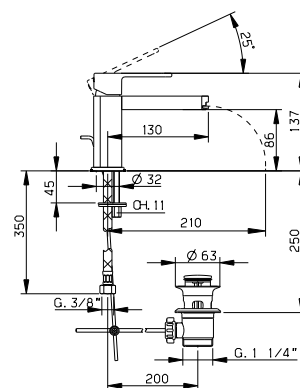

INFINITY CASCADE

INFINITY CASCADE

LAVABO

Miscelatore monocomando
lavabo monoforo
bocca cascata 130 mm
scarico automatico 1"1/4

**Cod. Aquamat
DC9005106U**

**Cod. Iperceramica
10723**

LAVABO

Miscelatore monocomando
lavabo monoforo - modello alto 317 mm
bocca cascata 170 mm
senza scarico

**Cod. Aquamat
DC9035406U**

**Cod. Iperceramica
10725**

LAVABO

Miscelatore monocomando
lavabo incasso
bocca cascata 155 mm
piastra rettangolare

**Cod. Aquamat
DC9025106U**

**Cod. Iperceramica
10726**

LAVABO

Miscelatore monocomando
lavabo incasso
bocca cascata 180 mm
piastra rettangolare

**Cod. Aquamat
DC9025116U**

**Cod. Iperceramica
10727**

INFINITY CASCADE

BIDET

Miscelatore monocomando
bidet monoforo
bocca 105 mm
scarico automatico 1"1/4

**Cod. Aquamat
DC9005506U**

**Cod. Iperceramica
10724**

VASCA

Miscelatore termostatico
vasca esterno
bocca cascata
attacco per flessibile 1/2" M
senza completo doccia

**Cod. Aquamat
DC.231706U**

**Cod. Iperceramica
10728**