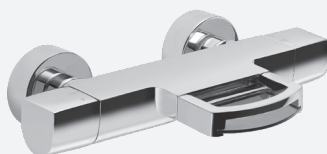

INFINITY CASCADE

INFINITY CASCADE

LAVABO

Miscelatore monocomando
lavabo monoforo
bocca cascata 130 mm
scarico automatico 1"1/4

**Cod. Aquamat
DC9005106U**

**Cod. Iperceramica
10723**

LAVABO

Miscelatore monocomando
lavabo monoforo - modello alto 317 mm
bocca cascata 170 mm
senza scarico

**Cod. Aquamat
DC9035406U**

**Cod. Iperceramica
10725**

LAVABO

Miscelatore monocomando
lavabo incasso
bocca cascata 155 mm
piastra rettangolare

**Cod. Aquamat
DC9025106U**

**Cod. Iperceramica
10726**

LAVABO

Miscelatore monocomando
lavabo incasso
bocca cascata 180 mm
piastra rettangolare

**Cod. Aquamat
DC9025116U**

**Cod. Iperceramica
10727**

INFINITY CASCADE

BIDET

Miscelatore monocomando
bidet monoforo
bocca 105 mm
scarico automatico 1"1/4

**Cod. Aquamat
DC9005506U**

**Cod. Iperceramica
10724**

VASCA

Miscelatore termostatico
vasca esterno
bocca cascata
attacco per flessibile 1/2" M
senza completo doccia

**Cod. Aquamat
DC.231706U**

**Cod. Iperceramica
10728**