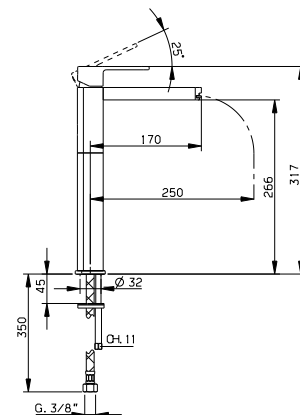

INFINITY CASCADE

INFINITY CASCADE

LAVABO

Miscelatore monocomando
lavabo monoforo
bocca cascata 130 mm
scarico automatico 1"1/4

**Cod. Aquamat
DC9005106U**

**Cod. Iperceramica
10723**

LAVABO

Miscelatore monocomando
lavabo monoforo - modello alto 317 mm
bocca cascata 170 mm
senza scarico

**Cod. Aquamat
DC9035406U**

**Cod. Iperceramica
10725**

LAVABO

Miscelatore monocomando
lavabo incasso
bocca cascata 155 mm
piastra rettangolare

**Cod. Aquamat
DC9025106U**

**Cod. Iperceramica
10726**

LAVABO

Miscelatore monocomando
lavabo incasso
bocca cascata 180 mm
piastra rettangolare

**Cod. Aquamat
DC9025116U**

**Cod. Iperceramica
10727**

INFINITY CASCADE

BIDET

Miscelatore monocomando
bidet monoforo
bocca 105 mm
scarico automatico 1"1/4

**Cod. Aquamat
DC9005506U**

**Cod. Iperceramica
10724**

VASCA

Miscelatore termostatico
vasca esterno
bocca cascata
attacco per flessibile 1/2" M
senza completo doccia

**Cod. Aquamat
DC.231706U**

**Cod. Iperceramica
10728**