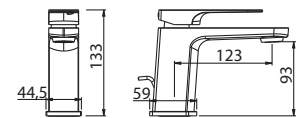

Cod. fornitore
ILR00200

Cod. Iperceramica
16816

finitura - finishing
 Cromo - chrome