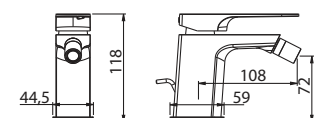

Cod. fornitore
ILR00300

Cod. Iperceramica
16818

finitura - finishing
 Cromo - chrome