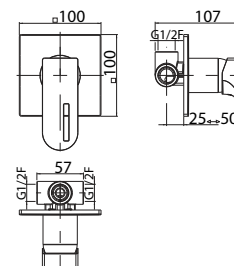

Corpo incasso doccia Ø35.
Concealed body for shower mixer.

Cod. fornitore 00624230	Cod. Iperceramica 13833	finitura - finishing chromo - chrome
-----------------------------------	-----------------------------------	--

Set parti esterne per corpo incasso doccia.
Plate and lever.

Cod. fornitore 00630168	Cod. Iperceramica 16819	finitura - finishing chromo - chrome
-----------------------------------	-----------------------------------	--

Corpo incasso doccia Ø35 con deviatore.
Concealed body for shower mixer with diverter.

Cod. fornitore 00624231	Cod. Iperceramica 13834	finitura - finishing chromo - chrome
-----------------------------------	-----------------------------------	--

Set parti esterne per corpo incasso doccia con deviatore.
Plate and lever.

Cod. fornitore 00630169	Cod. Iperceramica 16820	finitura - finishing chromo - chrome
-----------------------------------	-----------------------------------	--