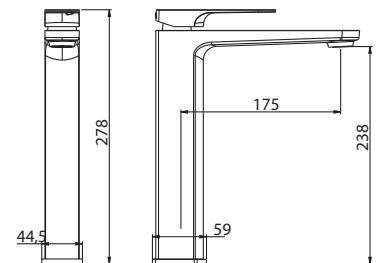

Cod. fornitore
ILR00201

Cod. Iperceramica
16817

finitura - finishing
 Cromo - chrome

Monocomando bidet con scarico automatico da 1"1/4.

Bidet mixer with pop-up waste.

Cod. fornitore
ILR00300

Cod. Iperceramica
16818

finitura - finishing
 Cromo - chrome