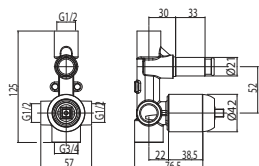

Corpo incasso doccia Ø35.
Concealed body for shower mixer.

Cod. fornitore 00624230	Cod. Iperceramica 13833	finitura - finishing chromo - chrome
-----------------------------------	-----------------------------------	--

Set parti esterne per corpo incasso doccia.
Plate and lever.

Cod. fornitore 00630168	Cod. Iperceramica 16819	finitura - finishing chromo - chrome
-----------------------------------	-----------------------------------	--

Corpo incasso doccia Ø35 con deviatore.
Concealed body for shower mixer with diverter.

Cod. fornitore 00624231	Cod. Iperceramica 13834	finitura - finishing chromo - chrome
-----------------------------------	-----------------------------------	--

Set parti esterne per corpo incasso doccia con deviatore.
Plate and lever.

Cod. fornitore 00630169	Cod. Iperceramica 16820	finitura - finishing chromo - chrome
-----------------------------------	-----------------------------------	--