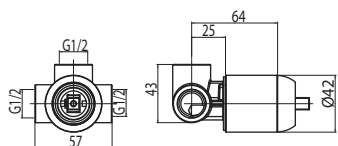

Corpo incasso doccia Ø35.
Concealed body for shower mixer.

Cod. fornitore 00624230	Cod. Iperceramica 13833	finitura - finishing chromo - chrome
-----------------------------------	-----------------------------------	--

Set parti esterne per corpo incasso doccia.
Plate and lever.

Cod. fornitore 00630168	Cod. Iperceramica 16819	finitura - finishing chromo - chrome
-----------------------------------	-----------------------------------	--

Corpo incasso doccia Ø35 con deviatore.
Concealed body for shower mixer with diverter.

Cod. fornitore 00624231	Cod. Iperceramica 13834	finitura - finishing chromo - chrome
-----------------------------------	-----------------------------------	--

Set parti esterne per corpo incasso doccia con deviatore.
Plate and lever.

Cod. fornitore 00630169	Cod. Iperceramica 16820	finitura - finishing chromo - chrome
-----------------------------------	-----------------------------------	--