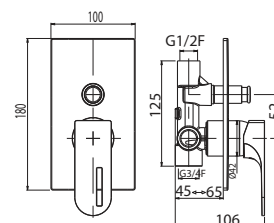

Corpo incasso doccia Ø35.
Concealed body for shower mixer.

Cod. fornitore 00624230	Cod. Iperceramica 13833	finitura - finishing chromo - chrome
-----------------------------------	-----------------------------------	--

Set parti esterne per corpo incasso doccia.
Plate and lever.

Cod. fornitore 00630168	Cod. Iperceramica 16819	finitura - finishing chromo - chrome
-----------------------------------	-----------------------------------	--

Corpo incasso doccia Ø35 con deviatore.
Concealed body for shower mixer with diverter.

Cod. fornitore 00624231	Cod. Iperceramica 13834	finitura - finishing chromo - chrome
-----------------------------------	-----------------------------------	--

Set parti esterne per corpo incasso doccia con deviatore.
Plate and lever.

Cod. fornitore 00630169	Cod. Iperceramica 16820	finitura - finishing chromo - chrome
-----------------------------------	-----------------------------------	--