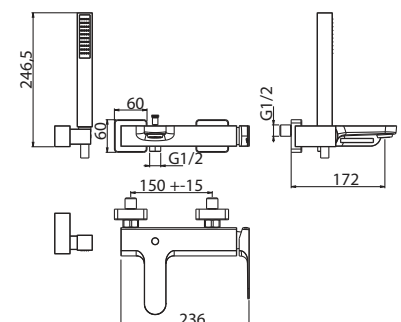

Cod. fornitore
ILR00500

Cod. Iperceramica
16821

finitura - finishing
 Cromo - chrome