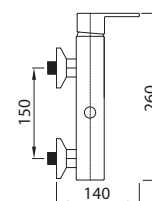

Cod. fornitore
GDA00800

Cod. Iperceramica
10682

finitura - finishing
 Cromo - chrome