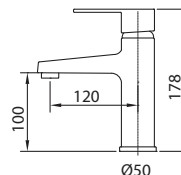

Cod. fornitore
GDA00200

Cod. Iperceramica
10680

finitura - finishing
 Cromo - chrome