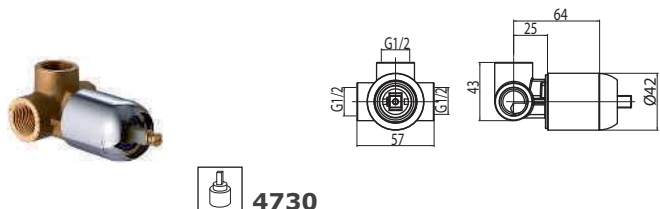

Cod. Iperceramica  
**10682**

finitura - finishing  
 **Cromo - chrome**

Corpo incasso doccia Ø35.  
Concealed body for shower mixer.

 **4730**

Cod. fornitore <b>00624230</b>	Cod. Iperceramica <b>13833</b>	finitura - finishing <b>chromo - chrome</b>
-----------------------------------	-----------------------------------	--

Set parti esterne per corpo incasso doccia.  
Plate and lever.

Cod. fornitore <b>00630088</b>	Cod. Iperceramica <b>13841</b>	finitura - finishing <b>chromo - chrome</b>
-----------------------------------	-----------------------------------	--

Corpo incasso doccia Ø35 con deviatore.  
Concealed body for shower mixer with diverter.

 **4730**  **15326**

Cod. fornitore <b>00624231</b>	Cod. Iperceramica <b>13834</b>	finitura - finishing <b>chromo - chrome</b>
-----------------------------------	-----------------------------------	--

Corpo incasso doccia Ø35 con deviatore 3 vie.  
Concealed body for shower mixer with 3 outlet diverter.

 **4730**  **9014**

Cod. fornitore <b>00624233</b>	Cod. Iperceramica <b>13870</b>	finitura - finishing <b>chromo - chrome</b>
-----------------------------------	-----------------------------------	--