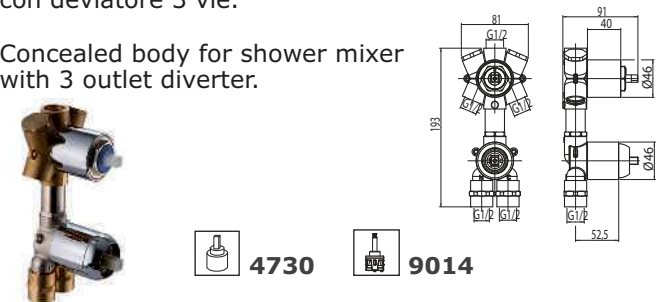

Cod. Iperceramica  
**10682**

finitura - finishing  
 **Cromo - chrome**

Corpo incasso doccia Ø35.  
Concealed body for shower mixer.

 **4730**

Cod. fornitore <b>00624230</b>	Cod. Iperceramica <b>13833</b>	finitura - finishing <b>chromo - chrome</b>
-----------------------------------	-----------------------------------	--

Corpo incasso doccia Ø35 con deviatore.  
Concealed body for shower mixer with diverter.

 **4730**  **15326**

Cod. fornitore <b>00624231</b>	Cod. Iperceramica <b>13834</b>	finitura - finishing <b>chromo - chrome</b>
-----------------------------------	-----------------------------------	--

Set parti esterne per corpo incasso doccia con deviatore.  
Plate and lever.

Cod. fornitore <b>00630089</b>	Cod. Iperceramica <b>13842</b>	finitura - finishing <b>chromo - chrome</b>
-----------------------------------	-----------------------------------	--

Corpo incasso doccia Ø35 con deviatore 3 vie.  
Concealed body for shower mixer with 3 outlet diverter.

 **4730**  **9014**

Cod. fornitore <b>00624233</b>	Cod. Iperceramica <b>13870</b>	finitura - finishing <b>chromo - chrome</b>
-----------------------------------	-----------------------------------	--