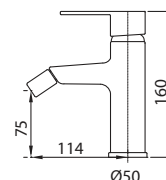

Cod. fornitore
GDA00300

Cod. Iperceramica
10681

finitura - finishing
 Cromo - chrome