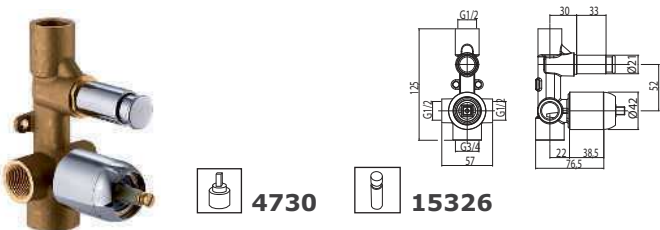

Cod. Iperceramica  
**10682**

finitura - finishing  
 **Cromo - chrome**

Corpo incasso doccia Ø35.  
Concealed body for shower mixer.

 **4730**

Cod. fornitore <b>00624230</b>	Cod. Iperceramica <b>13833</b>	finitura - finishing <b>chromo - chrome</b>
-----------------------------------	-----------------------------------	--

Set parti esterne per corpo incasso doccia.  
Plate and lever.

Cod. fornitore <b>00630088</b>	Cod. Iperceramica <b>13841</b>	finitura - finishing <b>chromo - chrome</b>
-----------------------------------	-----------------------------------	--

Corpo incasso doccia Ø35 con deviatore.  
Concealed body for shower mixer with diverter.

 **4730**  **15326**

Cod. fornitore <b>00624231</b>	Cod. Iperceramica <b>13834</b>	finitura - finishing <b>chromo - chrome</b>
-----------------------------------	-----------------------------------	--

Corpo incasso doccia Ø35 con deviatore 3 vie.  
Concealed body for shower mixer with 3 outlet diverter.

 **4730**  **9014**

Cod. fornitore <b>00624233</b>	Cod. Iperceramica <b>13870</b>	finitura - finishing <b>chromo - chrome</b>
-----------------------------------	-----------------------------------	--