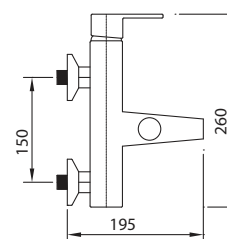

Cod. fornitore
GDA00500

Cod. Iperceramica
10685

finitura - finishing
 Cromo - chrome