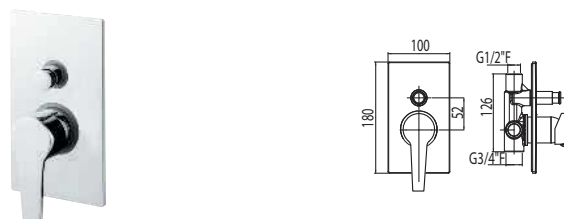

Cod. fornitore 00630089	Cod. Iperceramica 13842	finitura - finishing chromo - chrome

Corpo incasso doccia Ø35 con deviatore 3 vie.
Concealed body for shower mixer with 3 outlet diverter.