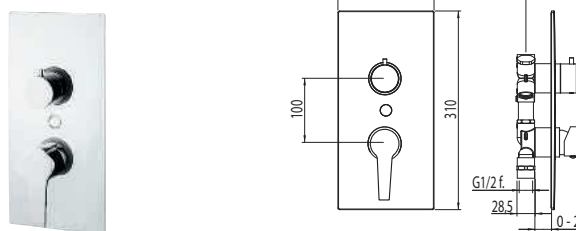

Cod. fornitore 00630115	Cod. Iperceramica 13880	finitura - finishing chromo - chrome