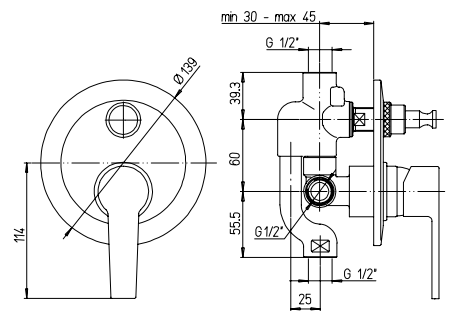

➤ Miscelatore doccia esterno 1/2"

1/2" single-lever shower mixer

9414

Cod. fornitore
90CR511IDIC

Cod. Iperceramica
9344

finitura - finishing
chromo - chrome

 Miscelatore doccia incasso

Built-in single-lever shower mixer

Cod. fornitore
90CR690IDIC

Cod. Iperceramica
9342

finitura - finishing
chromo - chrome

 Miscelatore doccia incasso con deviatore

Built-in single-lever bath-shower mixer with diverter

Cod. fornitore
90CR691IDIC