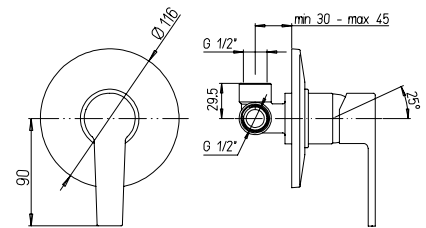

➤ Miscelatore doccia esterno 1/2"

1/2" single-lever shower mixer

9414

Cod. fornitore
90CR511IDIC

Cod. Iperceramica
9344

finitura - finishing
chromo - chrome

 Miscelatore doccia incasso

Built-in single-lever shower mixer