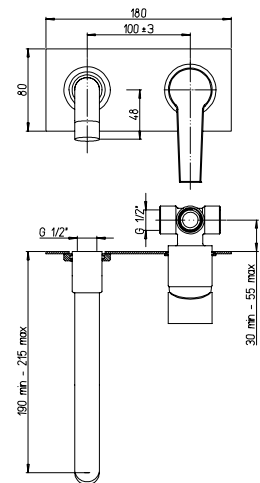

Cod. Iperceramica
15188

finitura - finishing
chromo - chrome

➤ Miscelatore lavabo a muro, bocca interasse mm 190

Single-lever wall mounted mixer, 190 mm spout

9414

Cod. fornitore
90CR208IDIC

Cod. Iperceramica
9338

finitura - finishing
chromo - chrome

➤ Miscelatore lavabo a muro con piastra, bocca interasse mm 200

Single-lever wall mounted mixer with plate, 200 mm spout

9414

Cod. fornitore
90CR208PIDIC

Cod. Iperceramica
9339