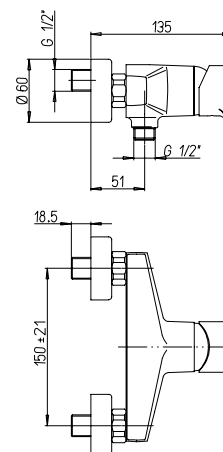

➤ Miscelatore doccia esterno 1/2"

1/2" single-lever shower mixer

9414

Cod. fornitore
90CR511IDIC

Cod. Iperceramica
9344

finitura - finishing
chromo - chrome

 Miscelatore doccia incasso

Built-in single-lever shower mixer