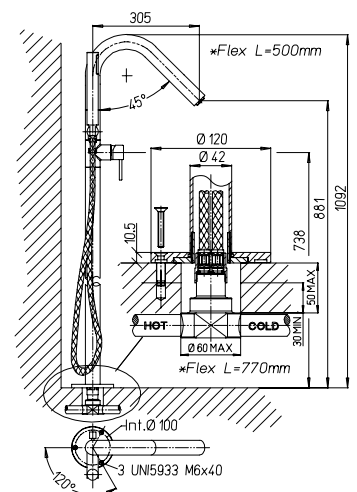

Cod. fornitore
90CR136IDIC

Cod. Iperceramica
10588

finitura - finishing
chromo - chrome