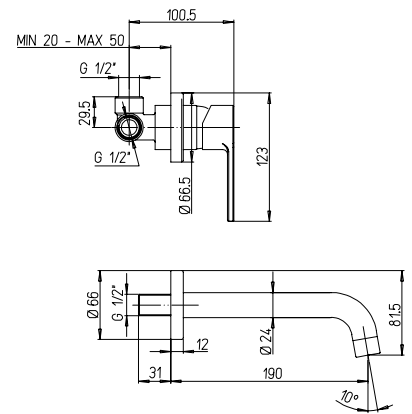

Cod. Iperceramica
15188

finitura - finishing
chromo - chrome

➤ Miscelatore lavabo a muro, bocca interasse mm 190

Single-lever wall mounted mixer, 190 mm spout

9414

Cod. fornitore
90CR208IDIC

Cod. Iperceramica
9338

finitura - finishing
chromo - chrome

➤ Miscelatore lavabo a muro con piastra, bocca interasse mm 200

Single-lever wall mounted mixer with plate, 200 mm spout

9414

Cod. fornitore
90CR208PIDIC

Cod. Iperceramica
9339