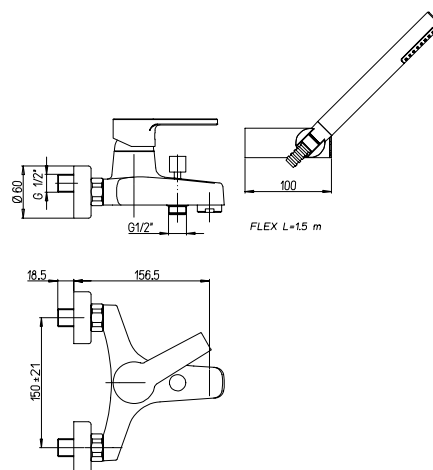

Cod. fornitore
90CR105IDIC

Cod. Iperceramica
9341

finitura - finishing
chromo - chrome