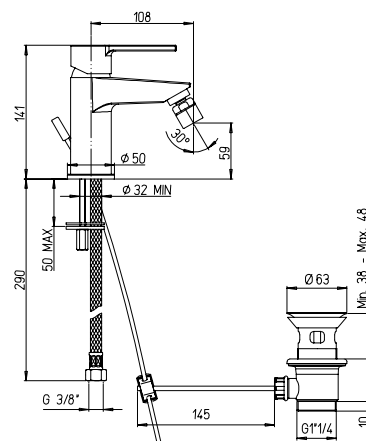

➤ Miscelatore monoforo bidet Ecosafe, scarico automatico Hostaform 1"1/4

Single-lever bidet mixer Ecosafe with 1"1/4 pop-up waste

Cod. fornitore
92CR306HIDIC

Cod. Iperceramica
15189

finitura - finishing
chromo - chrome