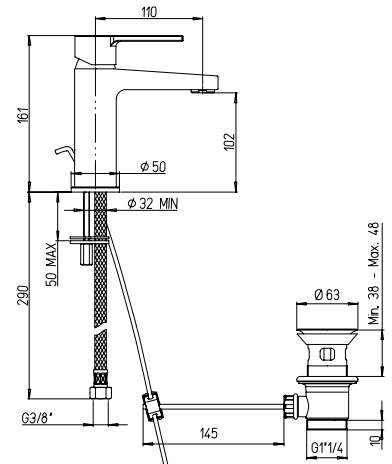

ERIKA

idelco

finitura - finishing
cromo - chrome

ERIKA

➤ Miscelatore monoforo lavabo Ecosafe, scarico automatico Hostaform 1"1/4

Single-lever basin mixer Ecosafe with 1"1/4 pop-up waste

Cod. fornitore
90CR211HIDIC

Cod. Iperceramica
15188

finitura - finishing
chromo - chrome

➤ Miscelatore lavabo a muro, bocca interasse mm 190

Single-lever wall mounted mixer, 190 mm spout

9414

Cod. fornitore
90CR208IDIC

Cod. Iperceramica
9338

finitura - finishing
chromo - chrome

➤ Miscelatore lavabo a muro con piastra, bocca interasse mm 200

Single-lever wall mounted mixer with plate, 200 mm spout

9414

Cod. fornitore
90CR208PIDIC

Cod. Iperceramica
9339

Cod. fornitore
90CR690IDIC

Cod. Iperceramica
9342

finitura - finishing
chromo - chrome

 Miscelatore doccia incasso con deviatore

Built-in single-lever bath-shower mixer with diverter

Cod. fornitore
90CR691IDIC