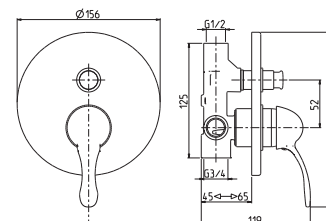

Corpo incasso doccia Ø35.

Concealed body for shower mixer.

Cod. fornitore
00624230

Cod. Iperceramica
13833

finitura - finishing
chromo - chrome

Set parti esterne per corpo incasso doccia.

Plate and lever.

Cod. fornitore
00630197

Cod. Iperceramica
16984

finitura - finishing
chromo - chrome

Corpo incasso doccia Ø35 con deviatore.

Concealed body for shower mixer with diverter.

Cod. fornitore
00624231

Cod. Iperceramica
13834

finitura - finishing
chromo - chrome

Set parti esterne per corpo incasso doccia con deviatore.

Plate and lever.

Cod. fornitore
00630198

Cod. Iperceramica
16985

finitura - finishing
chromo - chrome

Colonne doccia
Shower Columns
Pag. 107