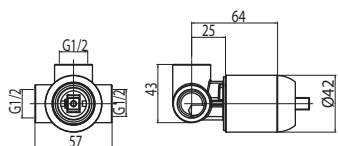

Corpo incasso doccia Ø35.

Concealed body for shower mixer.

Cod. fornitore
00624230

Cod. Iperceramica
13833

finitura - finishing
chromo - chrome

Set parti esterne per corpo incasso doccia.

Plate and lever.

Cod. fornitore
00630197

Cod. Iperceramica
16984

finitura - finishing
chromo - chrome

Corpo incasso doccia Ø35 con deviatore.

Concealed body for shower mixer with diverter.

Cod. fornitore
00624231

Cod. Iperceramica
13834

finitura - finishing
chromo - chrome

Set parti esterne per corpo incasso doccia con deviatore.

Plate and lever.

Cod. fornitore
00630198

Cod. Iperceramica
16985

finitura - finishing
chromo - chrome

Colonne doccia
Shower Columns
Pag. 107