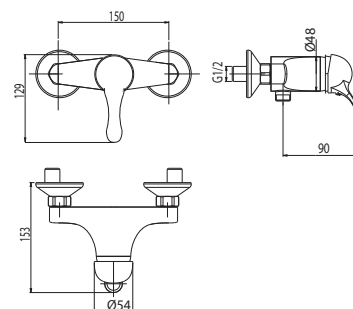

Cod. fornitore
DLZ00803

Cod. Iperceramica
4520

finitura - finishing
chromo - chrome