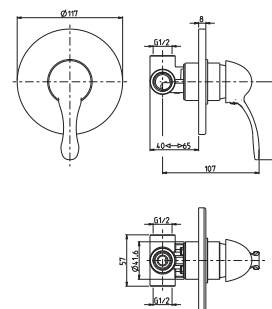

Corpo incasso doccia Ø35.

Concealed body for shower mixer.

Cod. fornitore
00624230

Cod. Iperceramica
13833

finitura - finishing
chromo - chrome

Set parti esterne per corpo incasso doccia.

Plate and lever.

Cod. fornitore
00630197

Cod. Iperceramica
16984

finitura - finishing
chromo - chrome

Corpo incasso doccia Ø35 con deviatore.

Concealed body for shower mixer with diverter.

Cod. fornitore
00624231

Cod. Iperceramica
13834

finitura - finishing
chromo - chrome

Set parti esterne per corpo incasso doccia con deviatore.

Plate and lever.

Cod. fornitore
00630198

Cod. Iperceramica
16985

finitura - finishing
chromo - chrome

Colonne doccia
Shower Columns
Pag. 107