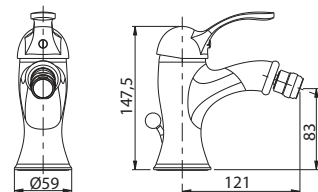

Cod. fornitore
DLZ00308

Cod. Iperceramica
4519

finitura - finishing
chromo - chrome