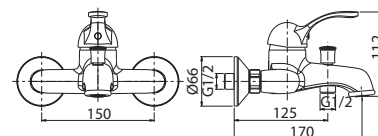

Cod. fornitore
DLZ00508

Cod. Iperceramica
4523

finitura - finishing
chromo - chrome