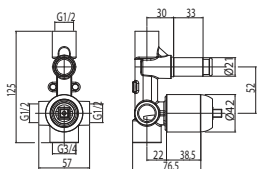

Corpo incasso doccia Ø35.

Concealed body for shower mixer.

Cod. fornitore
00624230

Cod. Iperceramica
13833

finitura - finishing
chromo - chrome

Set parti esterne per corpo incasso doccia.

Plate and lever.

Cod. fornitore
00630197

Cod. Iperceramica
16984

finitura - finishing
chromo - chrome

Corpo incasso doccia Ø35 con deviatore.

Concealed body for shower mixer with diverter.

Cod. fornitore
00624231

Cod. Iperceramica
13834

finitura - finishing
chromo - chrome

Set parti esterne per corpo incasso doccia con deviatore.

Plate and lever.

Cod. fornitore
00630198

Cod. Iperceramica
16985

finitura - finishing
chromo - chrome

Colonne doccia
Shower Columns
Pag. 107