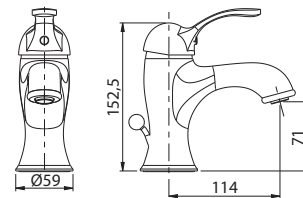

DELIZIA

Monocomando lavabo
con scarico automatico da 1"1/4.

Washbasin mixer with pop-up waste.

Cod. fornitore
DLZ00212

Cod. Iperceramica
4518

finitura - finishing
chromo - chrome

Monocomando bidet
con scarico automatico da 1"1/4.

Corpo incasso doccia Ø35.

Concealed body for shower mixer.

Cod. fornitore
00624230

Cod. Iperceramica
13833

finitura - finishing
chromo - chrome

Set parti esterne per corpo incasso doccia.

Plate and lever.

Cod. fornitore
00630197

Cod. Iperceramica
16984

finitura - finishing
chromo - chrome

Corpo incasso doccia Ø35 con deviatore.

Concealed body for shower mixer with diverter.

Cod. fornitore
00624231

Cod. Iperceramica
13834

finitura - finishing
chromo - chrome

Set parti esterne per corpo incasso doccia con deviatore.

Plate and lever.

Cod. fornitore
00630198

Cod. Iperceramica
16985

finitura - finishing
chromo - chrome

Colonne doccia
Shower Columns
Pag. 107