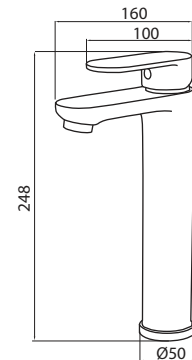

CASSIOPEA

Monocomando lavabo
con scarico automatico da 1"1/4.
Washbasin mixer with pop-up waste.

Cod. fornitore
CSP00200

Cod. Iperceramica
9591

finitura - finishing
cromo - chrome

Monocomando lavabo alto s/scarico.
Tall washbasin mixer w/o waste.

Cod. fornitore
CSP00800

Cod. Iperceramica
9595

finitura - finishing
cromo - chrome

Corpo incasso doccia Ø35.

Concealed body for shower mixer.

Set parti esterne per corpo incasso doccia.

Plate and lever.

Cod. fornitore
00624230

Cod. Iperceramica
13833

finitura - finishing
cromo - chrome

Cod. fornitore
00630080

Cod. Iperceramica
13845

finitura - finishing
cromo - chrome

Corpo incasso doccia Ø35 con deviatore.

Concealed body for shower mixer with diverter.

finitura - finishing
cromo - chrome

Corpo incasso doccia Ø35
con deviatore 3 vie.

Concealed body for shower mixer
with 3 outlet diverter.

4730

9014

Cod. fornitore
00624233

Cod. Iperceramica
13870

finitura - finishing
cromo - chrome