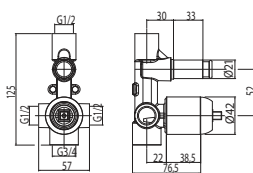

Cod. fornitore
CSP00800

Cod. Iperceramica
9595

finitura - finishing
cromo - chrome

Corpo incasso doccia Ø35.

Concealed body for shower mixer.

Set parti esterne per corpo incasso doccia.

Plate and lever.

Cod. fornitore
00624230

Cod. Iperceramica
13833

finitura - finishing
cromo - chrome

Cod. fornitore
00630080

Cod. Iperceramica
13845

finitura - finishing
cromo - chrome

Corpo incasso doccia Ø35 con deviatore.

Concealed body for shower mixer with diverter.

Set parti esterne per corpo incasso doccia con deviatore.

Plate and lever.

Cod. fornitore
00624231

Cod. Iperceramica
13834

finitura - finishing
cromo - chrome

Cod. fornitore
00630081

Cod. Iperceramica
13846

finitura - finishing
cromo - chrome

Corpo incasso doccia Ø35
con deviatore 3 vie.

Concealed body for shower mixer
with 3 outlet diverter.

4730

9014

Cod. fornitore
00624233

Cod. Iperceramica
13870

finitura - finishing
cromo - chrome