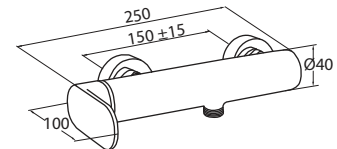

Cod. fornitore
CSP00800

Cod. Iperceramica
9595

finitura - finishing
cromo - chrome

Corpo incasso doccia Ø35.

Concealed body for shower mixer.

Set parti esterne per corpo incasso doccia.

Plate and lever.

Cod. fornitore
00624230

Cod. Iperceramica
13833

finitura - finishing
cromo - chrome

Cod. fornitore
00630080

Cod. Iperceramica
13845

finitura - finishing
cromo - chrome

Corpo incasso doccia Ø35 con deviatore.

Concealed body for shower mixer with diverter.

finitura - finishing
cromo - chrome

Corpo incasso doccia Ø35
con deviatore 3 vie.

Concealed body for shower mixer
with 3 outlet diverter.

4730

9014

Cod. fornitore
00624233

Cod. Iperceramica
13870

finitura - finishing
cromo - chrome