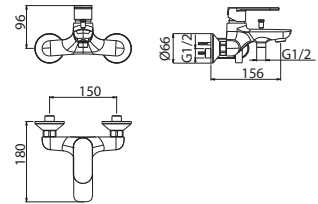

Cod. fornitore
CSP00500

Cod. Iperceramica
9598

finitura - finishing
cromo - chrome