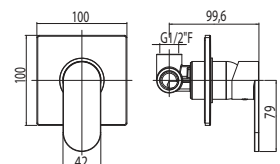

Cod. fornitore
CSP00800

Cod. Iperceramica
9595

finitura - finishing
cromo - chrome

Corpo incasso doccia Ø35.

Concealed body for shower mixer.

Set parti esterne per corpo incasso doccia.

Plate and lever.

Cod. fornitore
00624230

Cod. Iperceramica
13833

finitura - finishing
cromo - chrome

Cod. fornitore
00630080

Cod. Iperceramica
13845

finitura - finishing
cromo - chrome

Corpo incasso doccia Ø35 con deviatore.

Concealed body for shower mixer with diverter.

Set parti esterne per corpo incasso doccia con deviatore.

Plate and lever.

Cod. fornitore
00624231

Cod. Iperceramica
13834

finitura - finishing
cromo - chrome

Cod. fornitore
00630081

Cod. Iperceramica
13846

finitura - finishing
cromo - chrome

Corpo incasso doccia Ø35
con deviatore 3 vie.

Concealed body for shower mixer
with 3 outlet diverter.

4730

9014

Cod. fornitore
00624233

Cod. Iperceramica
13870

finitura - finishing
cromo - chrome