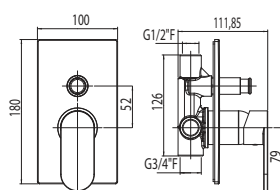

Cod. fornitore
CSP00800

Cod. Iperceramica
9595

finitura - finishing
cromo - chrome

Corpo incasso doccia Ø35.

Concealed body for shower mixer.

Set parti esterne per corpo incasso doccia.

Plate and lever.

Cod. fornitore
00624230

Cod. Iperceramica
13833

finitura - finishing
cromo - chrome

Cod. fornitore
00630080

Cod. Iperceramica
13845

finitura - finishing
cromo - chrome

Corpo incasso doccia Ø35 con deviatore.

Concealed body for shower mixer with diverter.

Set parti esterne per corpo incasso doccia con deviatore.

Plate and lever.

Cod. fornitore
00624231

Cod. Iperceramica
13834

finitura - finishing
cromo - chrome

Cod. fornitore
00630081

Cod. Iperceramica
13846

finitura - finishing
cromo - chrome

Corpo incasso doccia Ø35
con deviatore 3 vie.

Concealed body for shower mixer
with 3 outlet diverter.

4730

9014

Cod. fornitore
00624233

Cod. Iperceramica
13870

finitura - finishing
cromo - chrome