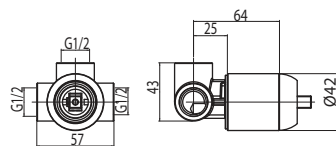

Cod. fornitore
CSP00800

Cod. Iperceramica
9595

finitura - finishing
cromo - chrome

Corpo incasso doccia Ø35.

Concealed body for shower mixer.

Set parti esterne per corpo incasso doccia.

Plate and lever.

Cod. fornitore
00624230

Cod. Iperceramica
13833

finitura - finishing
cromo - chrome

Cod. fornitore
00630080

Cod. Iperceramica
13845

finitura - finishing
cromo - chrome

Corpo incasso doccia Ø35 con deviatore.

Concealed body for shower mixer with diverter.

Set parti esterne per corpo incasso doccia con deviatore.

Plate and lever.

Cod. fornitore
00624231

Cod. Iperceramica
13834

finitura - finishing
cromo - chrome

Cod. fornitore
00630081

Cod. Iperceramica
13846

finitura - finishing
cromo - chrome

Corpo incasso doccia Ø35
con deviatore 3 vie.

Concealed body for shower mixer
with 3 outlet diverter.

4730

9014

Cod. fornitore
00624233

Cod. Iperceramica
13870

finitura - finishing
cromo - chrome