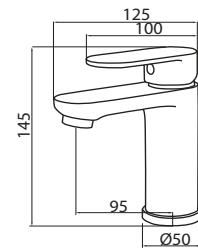

Cod. fornitore
CSP00200

Cod. Iperceramica
9591

finitura - finishing
cromo - chrome