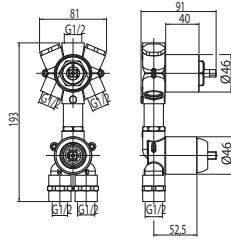

Cod. fornitore
CSP00800

Cod. Iperceramica
9595

finitura - finishing
cromo - chrome

Corpo incasso doccia Ø35.

Concealed body for shower mixer.

Set parti esterne per corpo incasso doccia.

Plate and lever.

Cod. fornitore
00624230

Cod. Iperceramica
13833

finitura - finishing
cromo - chrome

Cod. fornitore
00630080

Cod. Iperceramica
13845

finitura - finishing
cromo - chrome

Corpo incasso doccia Ø35 con deviatore.

Concealed body for shower mixer with diverter.

finitura - finishing
cromo - chrome

Corpo incasso doccia Ø35
con deviatore 3 vie.

Concealed body for shower mixer
with 3 outlet diverter.

4730

9014

Cod. fornitore
00624233

Cod. Iperceramica
13870

finitura - finishing
cromo - chrome

Set parti esterne per corpo incasso doccia
con deviatore 3 vie.

Plate and lever.

Cod. fornitore
00630111

Cod. Iperceramica
13876

finitura - finishing
cromo - chrome

Colonne doccia
Shower Columns
Pag. 107