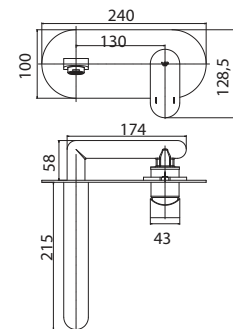

Monocomando lavabo
con scarico automatico da 1"1/4.
Washbasin mixer with pop-up waste.

Cod. fornitore
CSP00200

Cod. Iperceramica
9591

finitura - finishing
cromo - chrome

Monocomando lavabo alto s/scarico.
Tall washbasin mixer w/o waste.

Cod. fornitore
CSP00201

Cod. Iperceramica
9592

finitura - finishing
cromo - chrome

Monocomando lavabo da incasso.
Wall mounted washbasin mixer.

Cod. fornitore
CSP04400

Cod. Iperceramica
9593

finitura - finishing
cromo - chrome

Monocomando bidet
con scarico automatico da 1"1/4.
Bidet mixer with pop-up waste.

Cod. fornitore
CSP00300

Cod. Iperceramica
9594

finitura - finishing
cromo - chrome