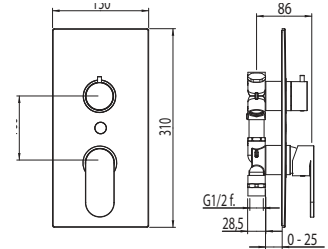

Cod. fornitore
CSP00800

Cod. Iperceramica
9595

finitura - finishing
cromo - chrome

Corpo incasso doccia Ø35.

Concealed body for shower mixer.

Set parti esterne per corpo incasso doccia.

Plate and lever.

Cod. fornitore
00624230

Cod. Iperceramica
13833

finitura - finishing
cromo - chrome

Cod. fornitore
00630080

Cod. Iperceramica
13845

finitura - finishing
cromo - chrome

Corpo incasso doccia Ø35 con deviatore.

Concealed body for shower mixer with diverter.

finitura - finishing
cromo - chrome

Corpo incasso doccia Ø35
con deviatore 3 vie.

Concealed body for shower mixer
with 3 outlet diverter.

4730

9014

Cod. fornitore
00624233

Cod. Iperceramica
13870

finitura - finishing
cromo - chrome

Set parti esterne per corpo incasso doccia
con deviatore 3 vie.

Plate and lever.

Cod. fornitore
00630111

Cod. Iperceramica
13876

finitura - finishing
cromo - chrome

Colonne doccia
Shower Columns
Pag. 107