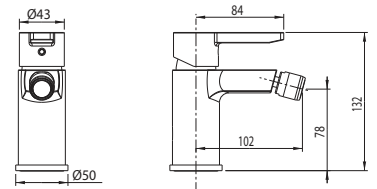

**BRIGITTA**

Monocomando lavabo  
con scarico automatico da 1"1/4.

Washbasin mixer with pop-up waste.

9642

4734

Cod. fornitore  
**BGT00202**

Cod. Iperceramica  
**15279**

finitura - finishing  
**chromo - chrome**

Monocomando bidet  
con scarico automatico da 1"1/4.

Bidet mixer with pop-up waste.

9642

4734

Cod. fornitore  
**BGT00301**

Cod. Iperceramica  
**15280**

finitura - finishing  
**chromo - chrome**

Monocomando vasca esterno con kit doccia.

Wall mounted bath/shower mixer  
with shower kit.

4730

4734

Cod. fornitore  
**BGT00500**

Cod. Iperceramica  
**9590**

finitura - finishing  
**chromo - chrome**

Monocomando doccia esterno  
senza kit doccia