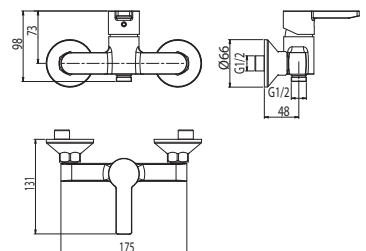

Cod. fornitore
BGT00800

Cod. Iperceramica
9587

finitura - finishing
chromo - chrome