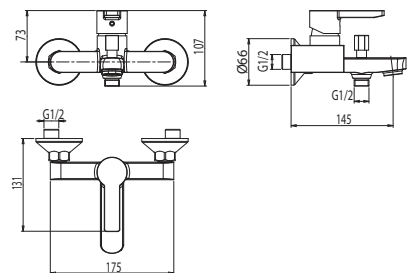

Monocomando bidet  
con scarico automatico da 1"1/4.

Bidet mixer with pop-up waste.

9642

4734

Cod. fornitore  
**BGT00301**

Cod. Iperceramica  
**15280**

finitura - finishing  
**chromo - chrome**

Monocomando vasca esterno con kit doccia.

Wall mounted bath/shower mixer  
with shower kit.

4730

4734

Cod. fornitore  
**BGT00500**

Cod. Iperceramica  
**9590**

finitura - finishing  
**chromo - chrome**

Monocomando doccia esterno  
senza kit doccia