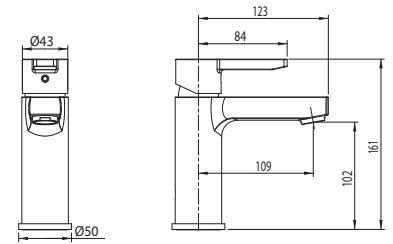

**BRIGITTA**

Monocomando lavabo  
con scarico automatico da 1"1/4.

Washbasin mixer with pop-up waste.

9642

4734

Cod. fornitore  
**BGT00202**

Cod. Iperceramica  
**15279**

finitura - finishing  
**chromo - chrome**

Monocomando bidet  
con scarico automatico da 1"1/4.

Bidet mixer with pop-up waste.

9642

4734

Cod. fornitore  
**BGT00301**

Cod. Iperceramica  
**15280**

finitura - finishing  
**chromo - chrome**

Monocomando vasca esterno con kit doccia.