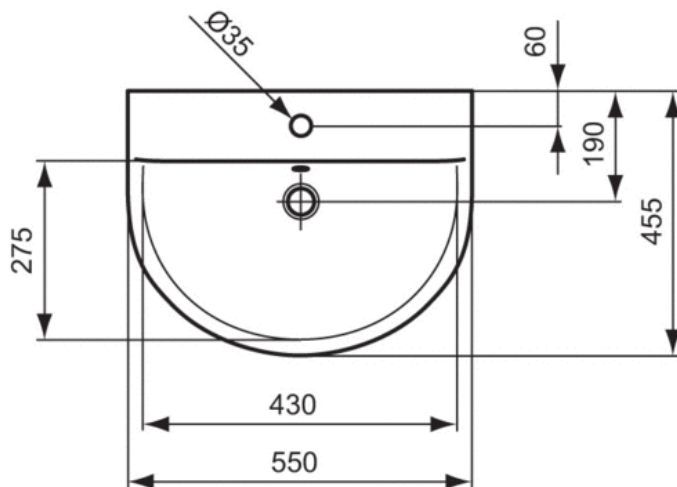

* 150 ohne Säule

Serie
CONNECT
cod. E711301