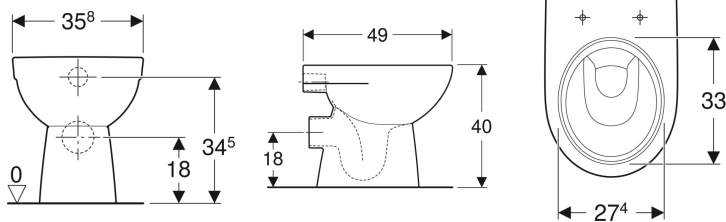

Vaso a pavimento Geberit Selnova, scarico orizzontale, fissaggio nascosto

Figura di esempio

Proprietà

- A pavimento
- Staccato dalla parete
- Vaso a cacciata
- Fissaggio nascosto
- Con brida di risciacquo
- Scarico orizzontale

Dati tecnici

Materiale | Vetrochina

Materiale in dotazione

- Materiale di fissaggio

Da ordinare separatamente

- Sedile del vaso

No. art.	Colore/superficie	B	H	T	
500.955.00.7	Bianco / Lucido	35.8 cm	40 cm	49 cm	Nuovo

- Risciacquo tasto grande a 4,5 litri