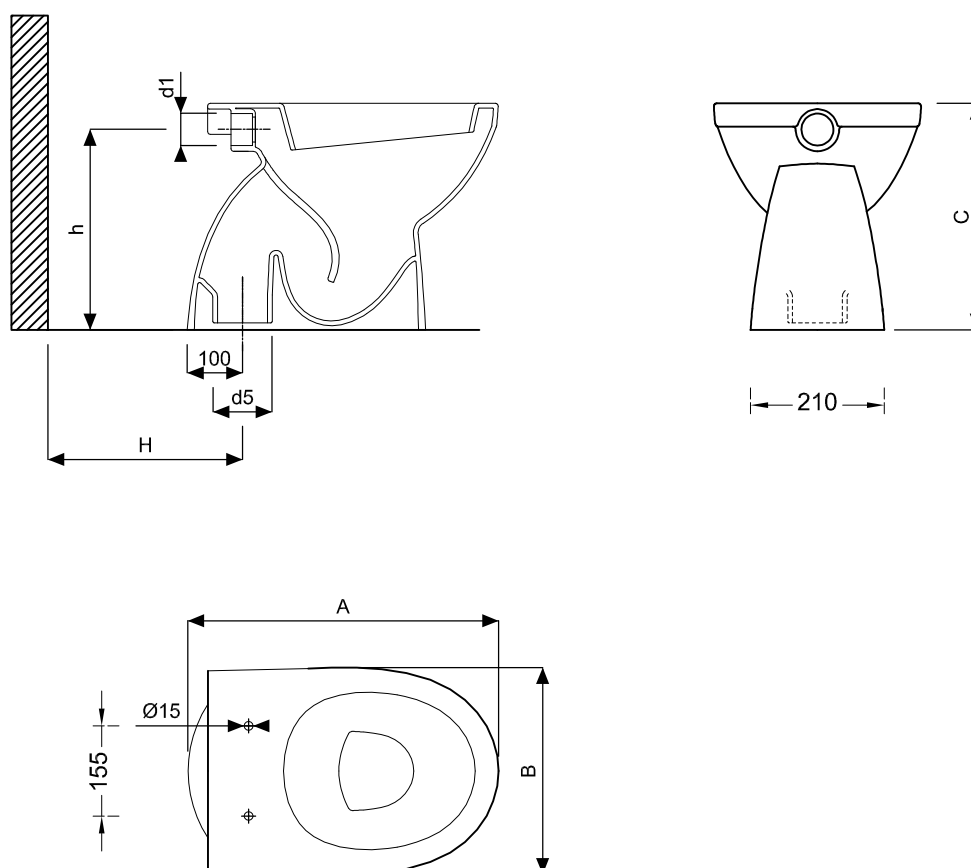

Vaso con scarico a pavimento

Vertical outlet wc

Cod.	Descrizione	A	B	C	h	H	d5	d1
58020	Vaso con scarico a pavimento <i>Vertical outlet wc</i>	535	358	400	345	165	102	55

Le misure sono da considerarsi indicative. Pozzi-Ginori S.p.A. si riserva il diritto di apportare, in qualsiasi momento, modifiche tecniche, costruttive e dimensionali utili al miglioramento della nostra produzione
Measurements are for guidance only. Pozzi-Ginori S.p.A. reserves the right to make, at any time, alteration, construction, dimensions and useful to improve our production.