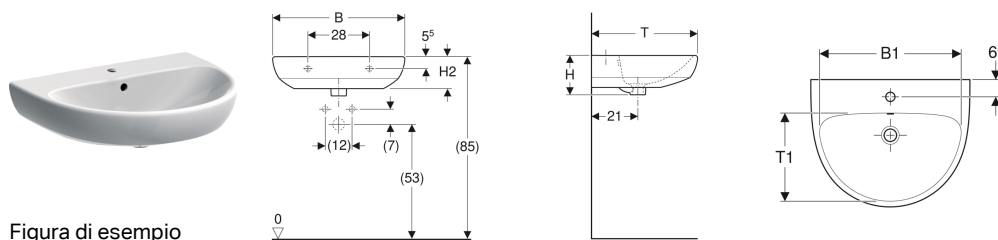

Lavabo Geberit Selnova

Figura di esempio

Proprietà

- Combinabile con semicolonna
- Combinabile con colonna

Dati tecnici

Materiale

Vetrochina

No. art.	Colore/superficie	Fororubinetteri	Troppopieno	B	B1	H	H1	H2	H3	T	T1	
500.315.01.7	Bianco	Centrale	Visibile	55 cm	47.5 cm	18 cm	84 cm	14.5 cm	78.5 cm	44 cm	29 cm	Nuovo
500.305.01.7	Bianco	Centrale	Visibile	60 cm	53.5 cm	18 cm	83 cm	14.5 cm	77.5 cm	48 cm	33 cm	Nuovo
500.297.01.7	Bianco	Centrale	Visibile	65 cm	58 cm	18.5 cm	85.5 cm	15 cm	80 cm	50 cm	35 cm	Nuovo

Accessori

- Piletta di scarico Geberit con tappo apposito e azionamento a pressione
- Sifone con tubo ad immersione Geberit per lavabo, scarico orizzontale
- Kit di fissaggio Geberit per lavabo