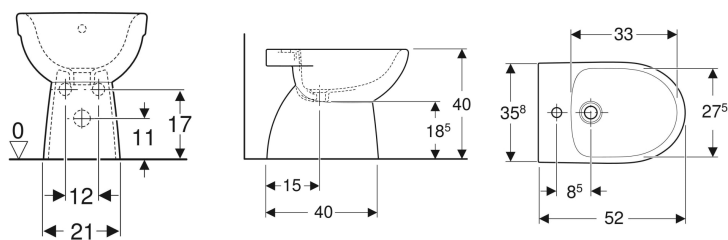

Bidet a pavimento Geberit Selnova staccato dalla parete, fissaggio nascosto

Figura di esempio

Proprietà

- A pavimento
- Staccato dalla parete
- Fissaggio nascosto

Dati tecnici

Materiale | Vetrochina

Materiale in dotazione

- Materiale di fissaggio

| No. art. | Colore/superficie | Troppopieno | B | H | T | |
|--------------|-------------------|-------------|---------|-------|-------|-------|
| 500.288.01.7 | Bianco | Visibile | 35.8 cm | 40 cm | 52 cm | Nuovo |