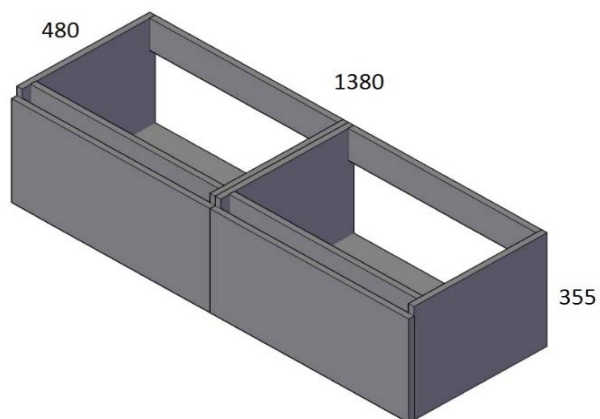

QUBO 140

Basi H. 35.5 cm

NOTA : Tra il retro del cassetto ed il muro è previsto uno spazio di 4cm circa.