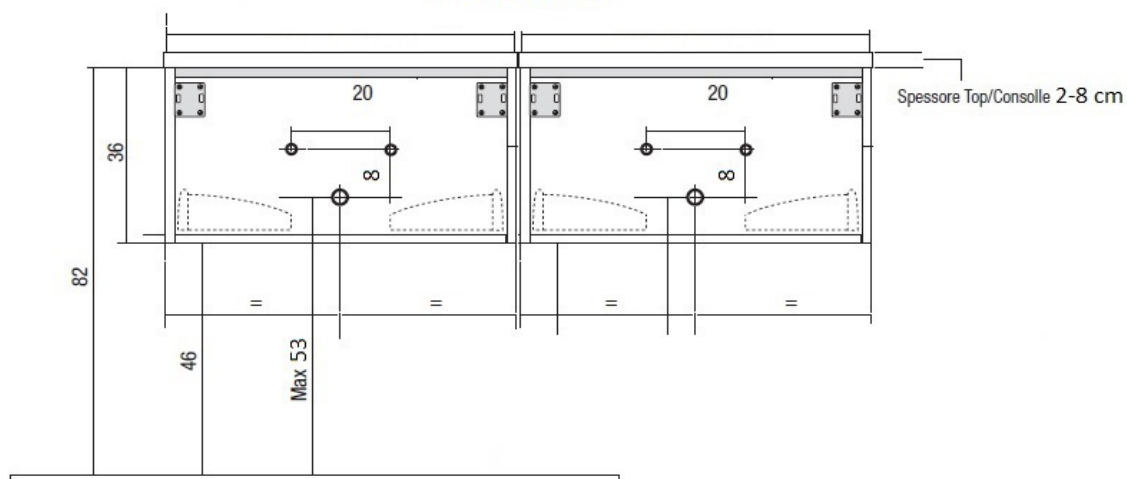

QUBO 140

Basi H. 35.5 cm

NOTA : Tra il retro del cassetto ed il muro è previsto uno spazio di 4cm circa.