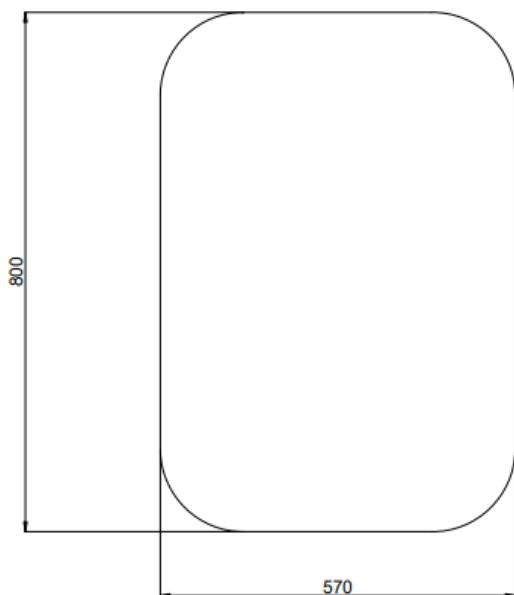

SPECCHIO LUCCA

Art.: Specchio Lucca 800x570 mm	Cod.: 63643 - 63650
Mat.: Ottone / Brass & Vetro / Glass	Peso/Weight: 8,80 KG
Tolleranza/Tolerance: $\pm 5\% \leq 750 \text{ mm}$ - $\pm 2\% \geq 750 \text{ mm}$	Ultima Rev./Last Rev.: Gen / 2021
N.B.- Tutte le misure sono in millimetri / All measurements are in millimetres	