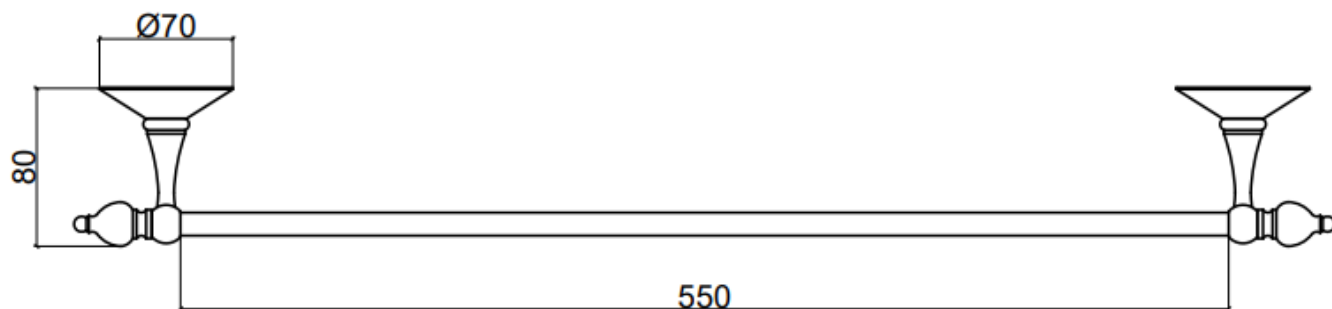

ACCESSORI LUCCA

Art.: PORTA SALVIETTE LUCCA DA 55 CM

Cod.: 63647 - 63654

Mat.: Ottone / Brass

Peso/Weight: 0,70 KG

Tolleranza/Tolerance: $\pm 5\% \leq 750$ mm - $\pm 2\% \geq 750$ mm

Ultima Rev./Last Rev.: Gen / 2021

N.B.- Tutte le misure sono in millimetri / *All measurements are in millimetres*